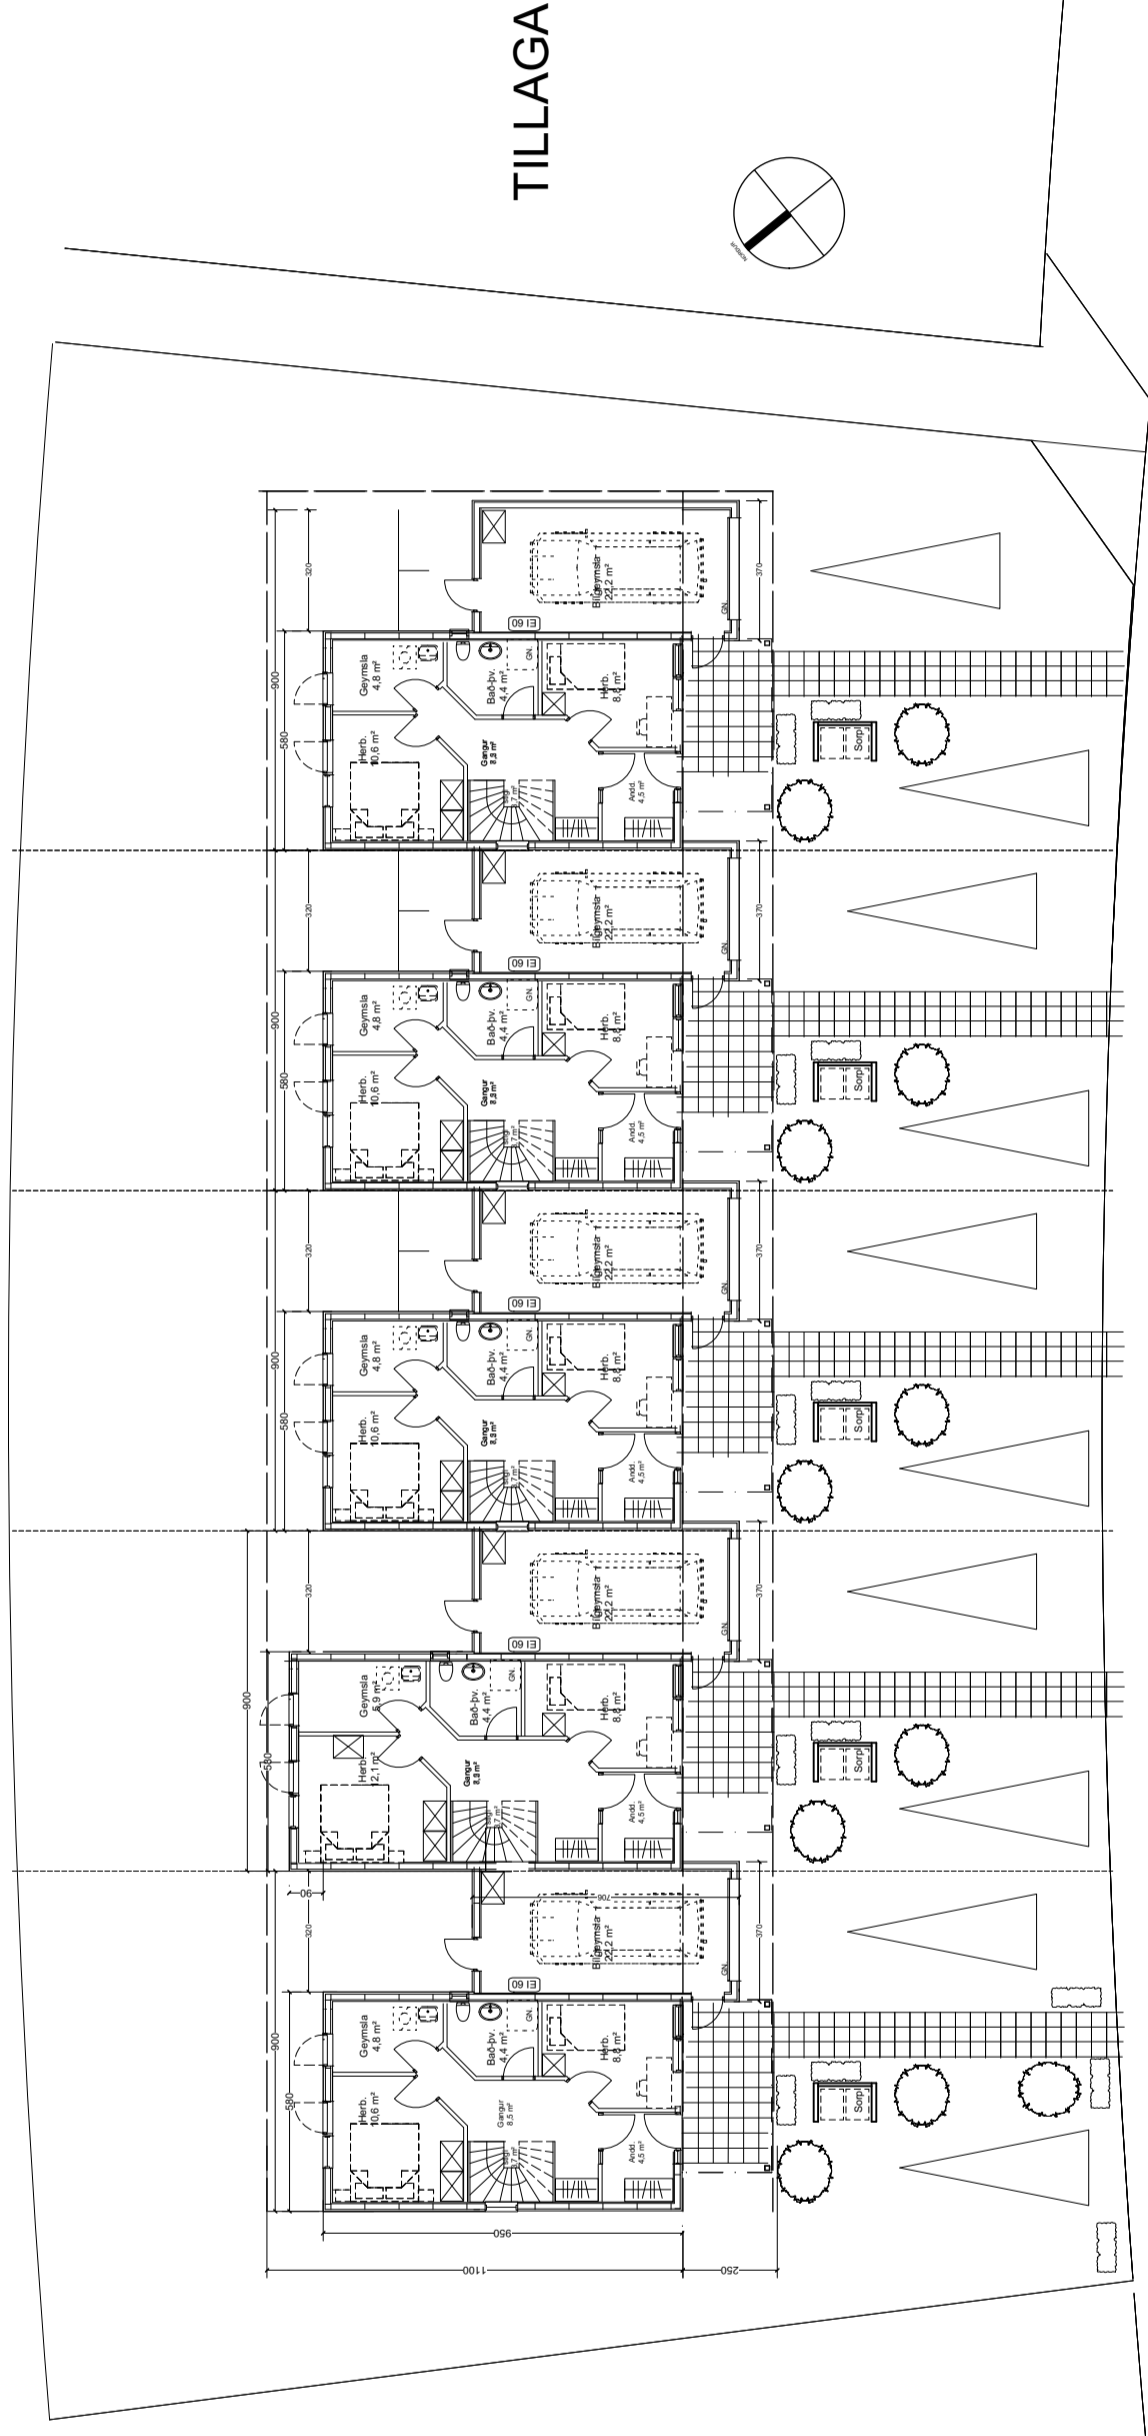

ÚTLITSTILLAGA AÐ GÖTU

- 5 ÍBÚÐIR - ca. 102-120 m² hver
- 5 BÍLSKÚRAR - ca. 25 m² hver

ÚTLITSTILLAGA - GAFLAR

TILLAGA - 2. HÆÐ

TILLAGA - 1. HÆÐ

ÚTGAFA
BREYTINGAR

1 YRRFARÐ

1 DAGS