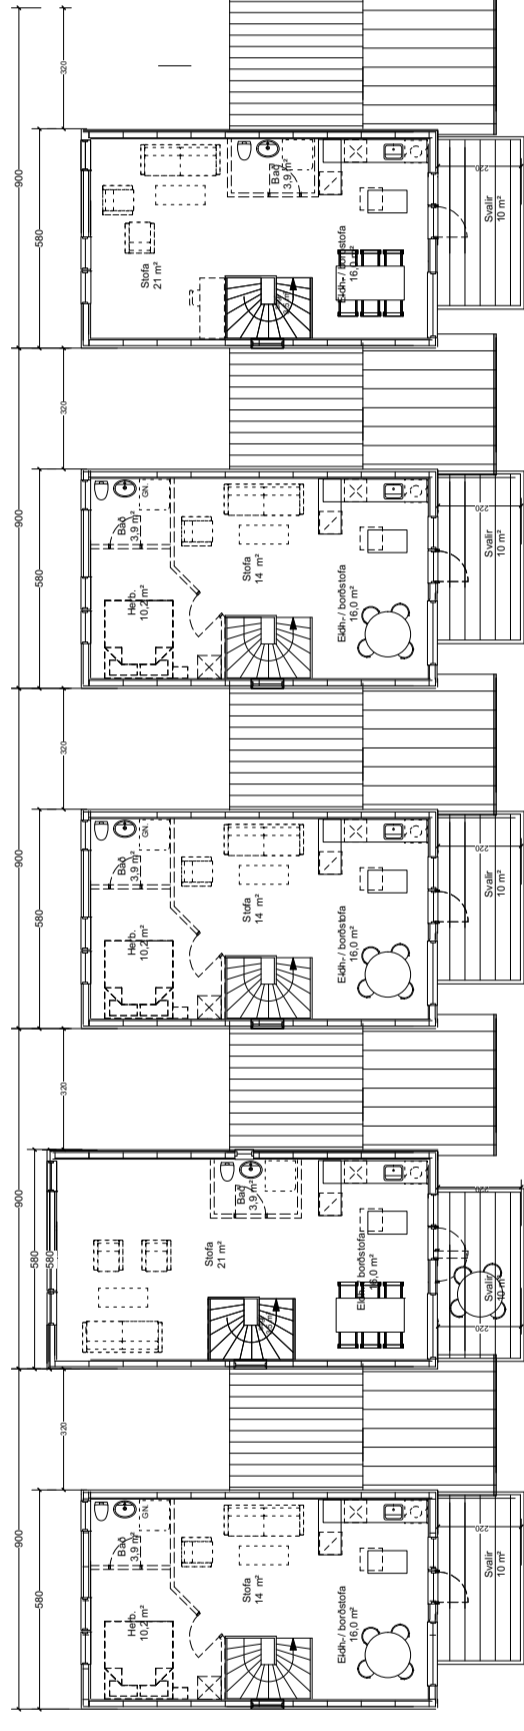

ÚTLITSTILLAGA AÐ GÖTU

- 5 ÍBÚÐIR - ca. 102-120 m² hver
- 5 BÍLSKÚRAR - ca. 25 m² hver

ÚTLITSTILLAGA - GAFLAR

TILLAGA - 2. HÆÐ

TILLAGA - 1. HÆÐ

ÚTGAFA
BREYTINGAR

1 YRRFARÐ

1 DAGS

ASK ARKITEKTAR EHF.
GEIRSGÖTU 9 101 REYKJAVÍK
SÍMI 515 0300 FAX 515 0319
WWW.ASK.IS

XX

VERKEFNI

MOSFELLSBÆR
FOSSATUNGA 9 - 15 (17)

TEGUND TEIKNINGAR

MKVJ A2

1:200@A2

HEITI TEIKNINGAR

TILLAGA TIL SKIPULAGS

HANNAÐ

af

TEIKNAD

af

GRUNNMYND 1 - 2. HÆÐAR

ÚTLITSTILLAGA

YFRIF.

DAGS

30.01.2019

VERK.NÚ.

1830

AUÐREKNI - NÚMÉR TEIKNINGAR

teikn -02

ÚTGAFA