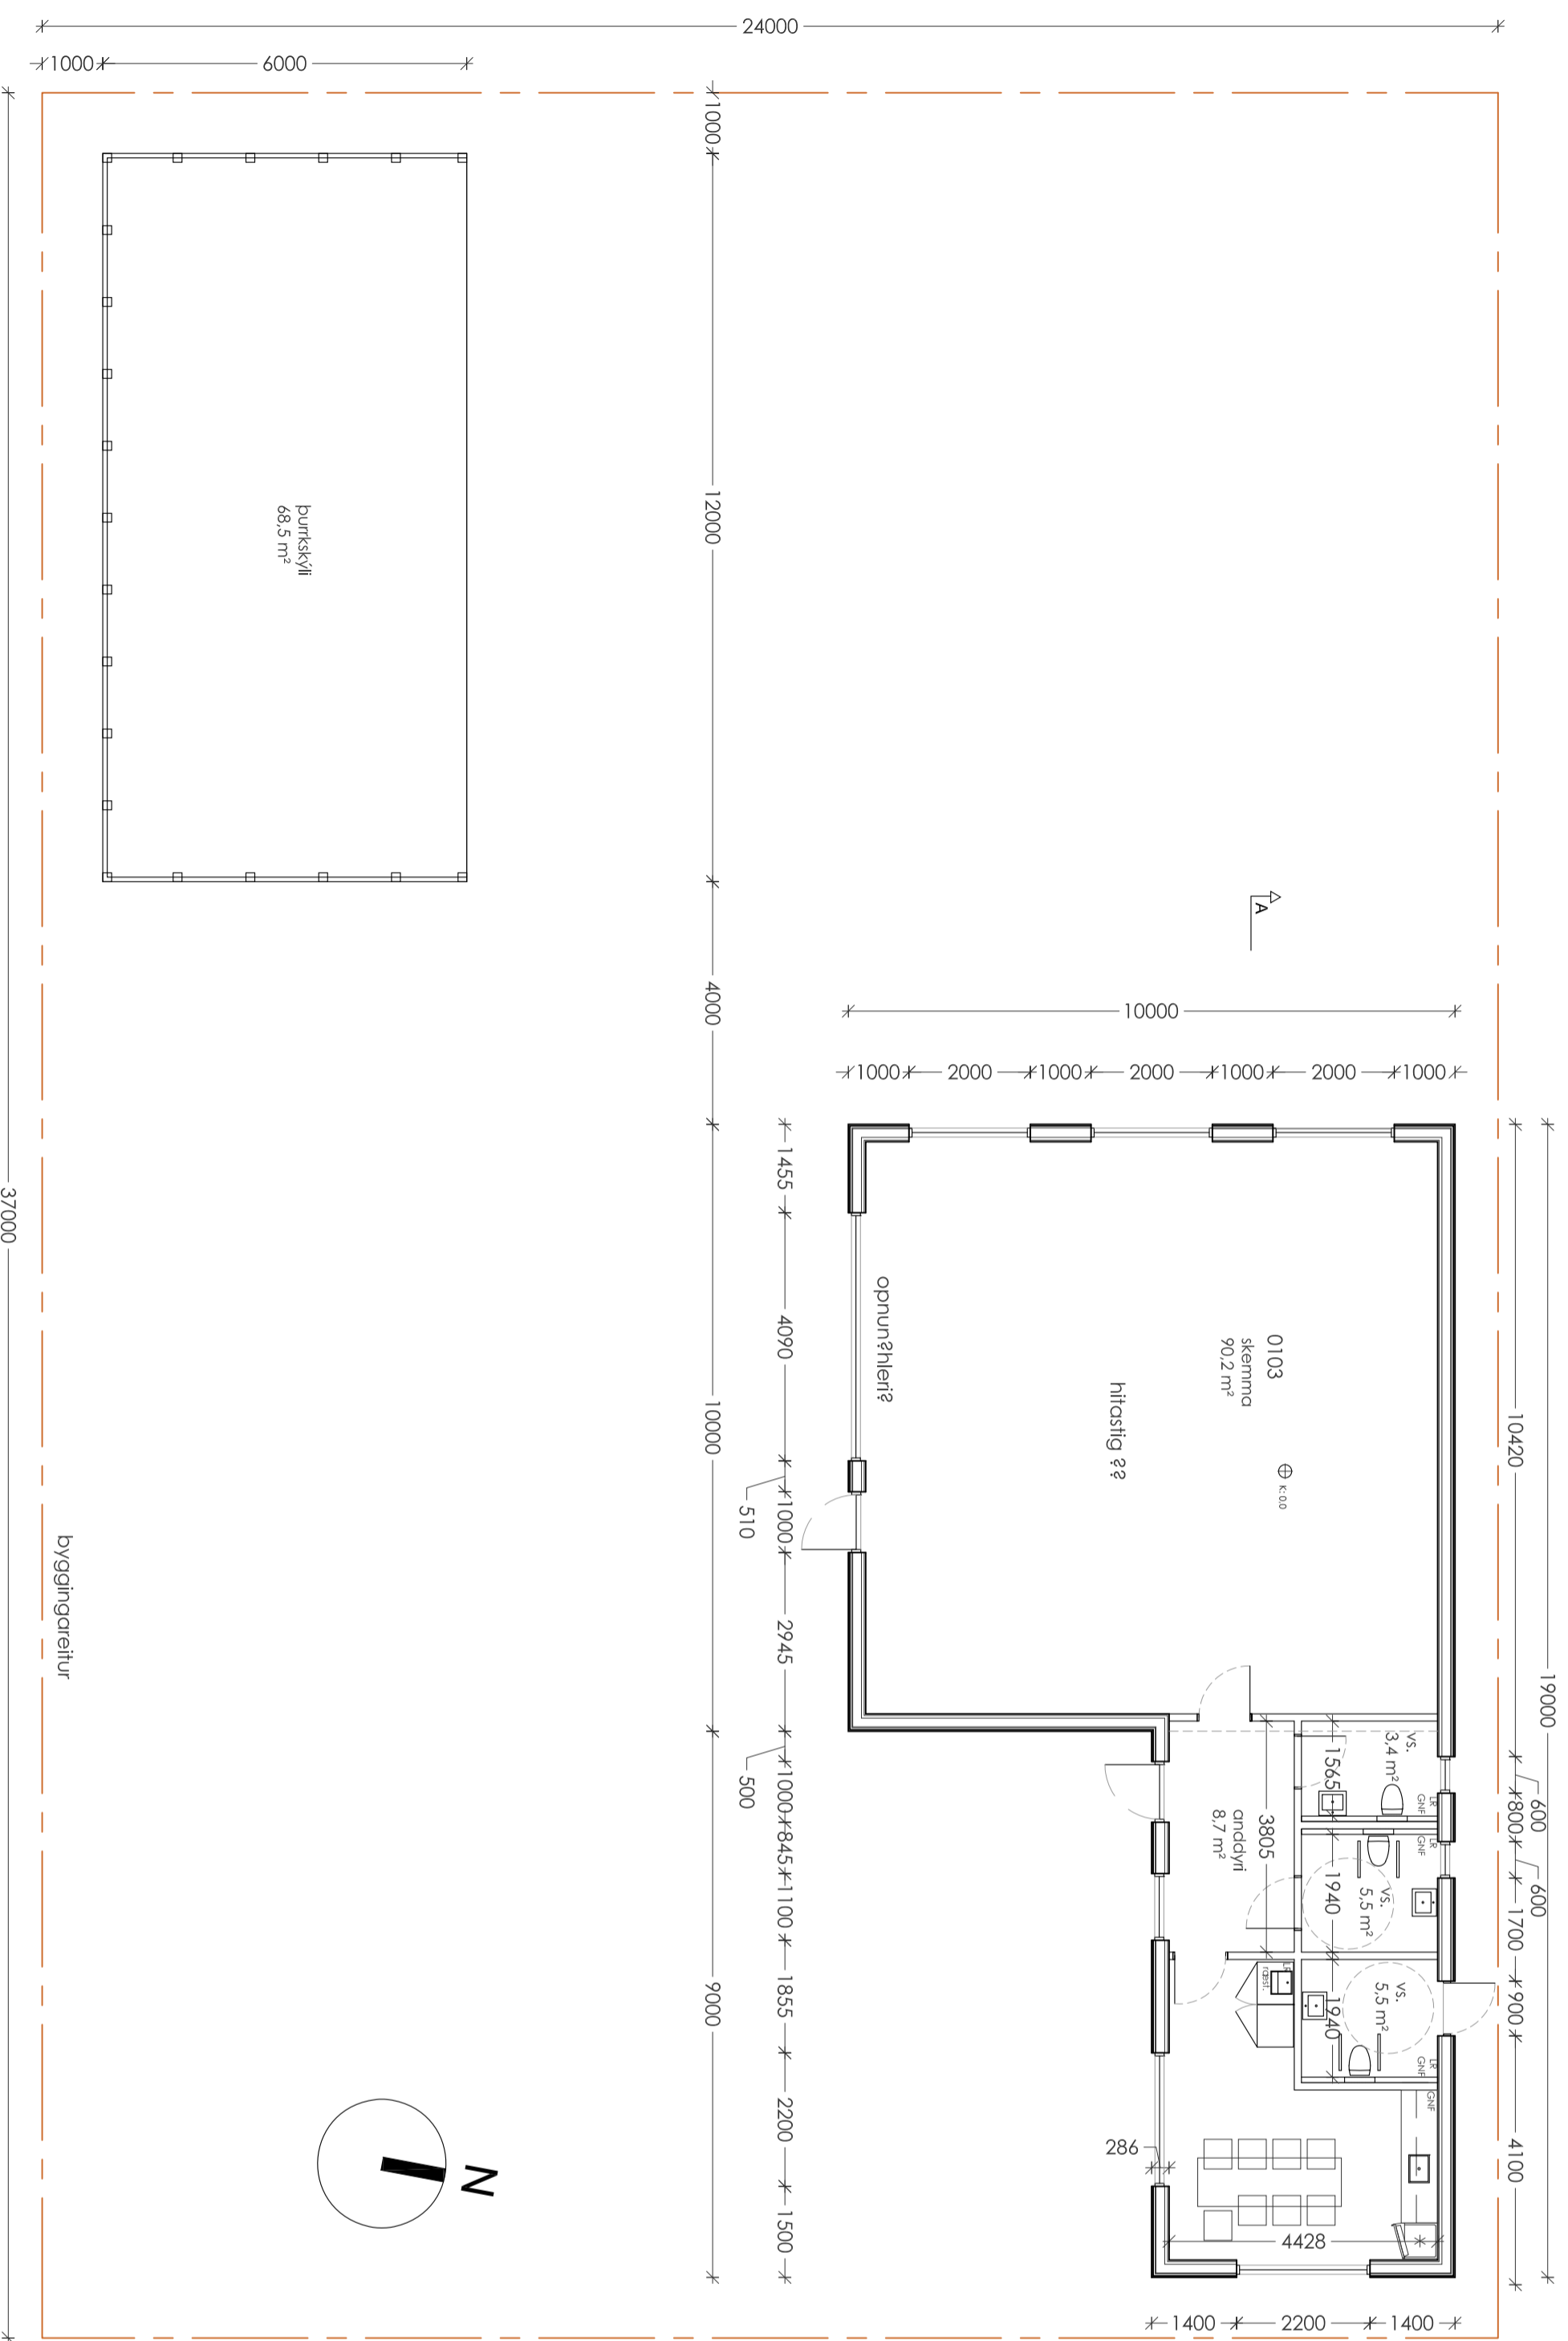

Sníð A-A

breyting dags umhó

A-A

Grunnmynd

þurfskylfi
68,5 m²

TEIKNING Í VINNSLU
27.01.2021

ADALUPPDRAÐTÚR

Verk	Skógrækt Mosfellsbásjar
Verkkaupi	Skógr. Mos.
heiti	Grunnmynd
mkv.	A2-1:100
dags	27.01.2021
hannað	ep
teiknað	ep