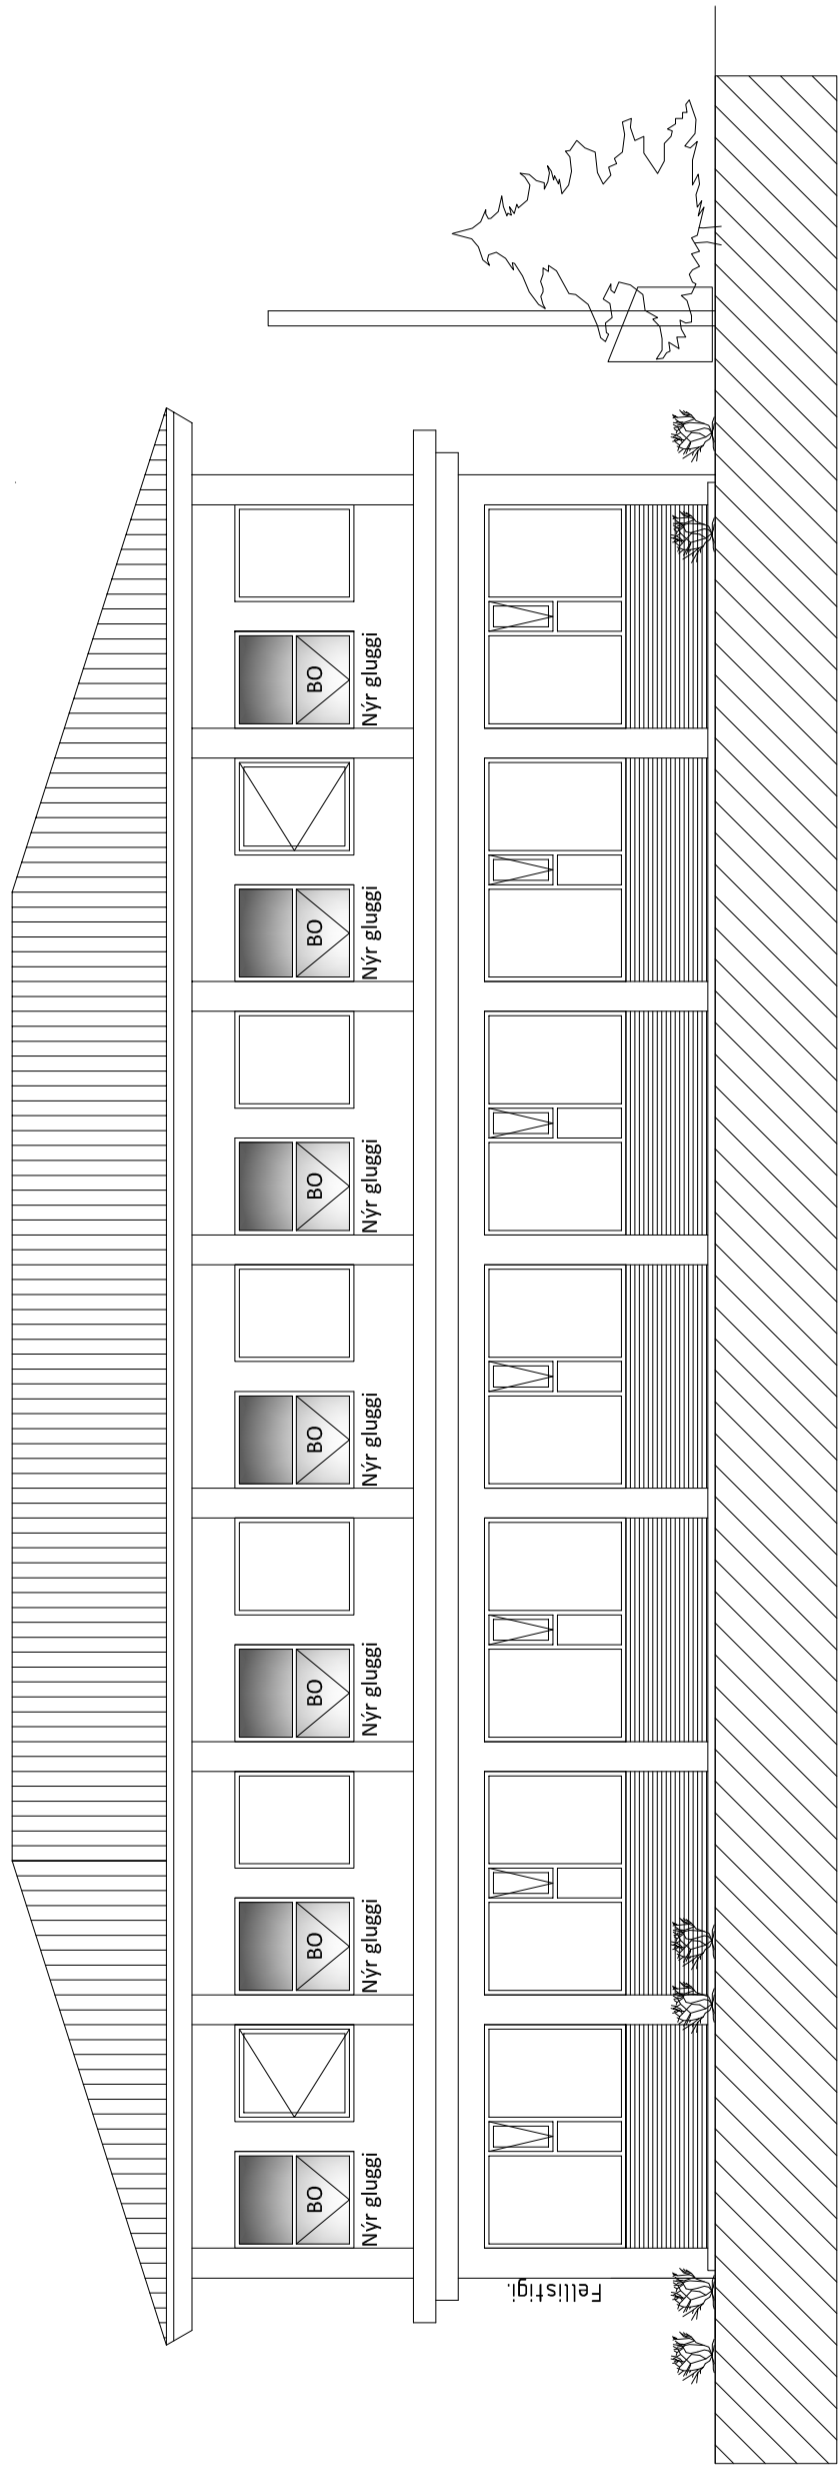

Norður

Suður

Öll mál eru í millimetrum, nema annað sé tekið fram.

Br	Breyting	Dags.	Samb.
VERKHEITI:	Þverholt 1 270 Mosfellsbær	TEIKNUNUMÉR:	100
VERKHLUTI:	Aðalteikningar-viðbygging Útlit	ÚTGÁFA:	A1
Höfundur:	Bent Larsen Fróðason t. 341177-3469	BLADSTÆRÐ:	A-2
Hönnunarsjórni:	Bent Larsen Fróðason t. 341177-3469	DAGS:	10.04.19
VERKNR:	Bent Larsen Fróðason Bent Larsen Fróðason & Són Sími 844.7699 tölvupóstur: bent@larsenhr.is	VERKNR:	19-11
 LARSEN HÖNNUN OG RÁÐGJAF		MKV:	1:100