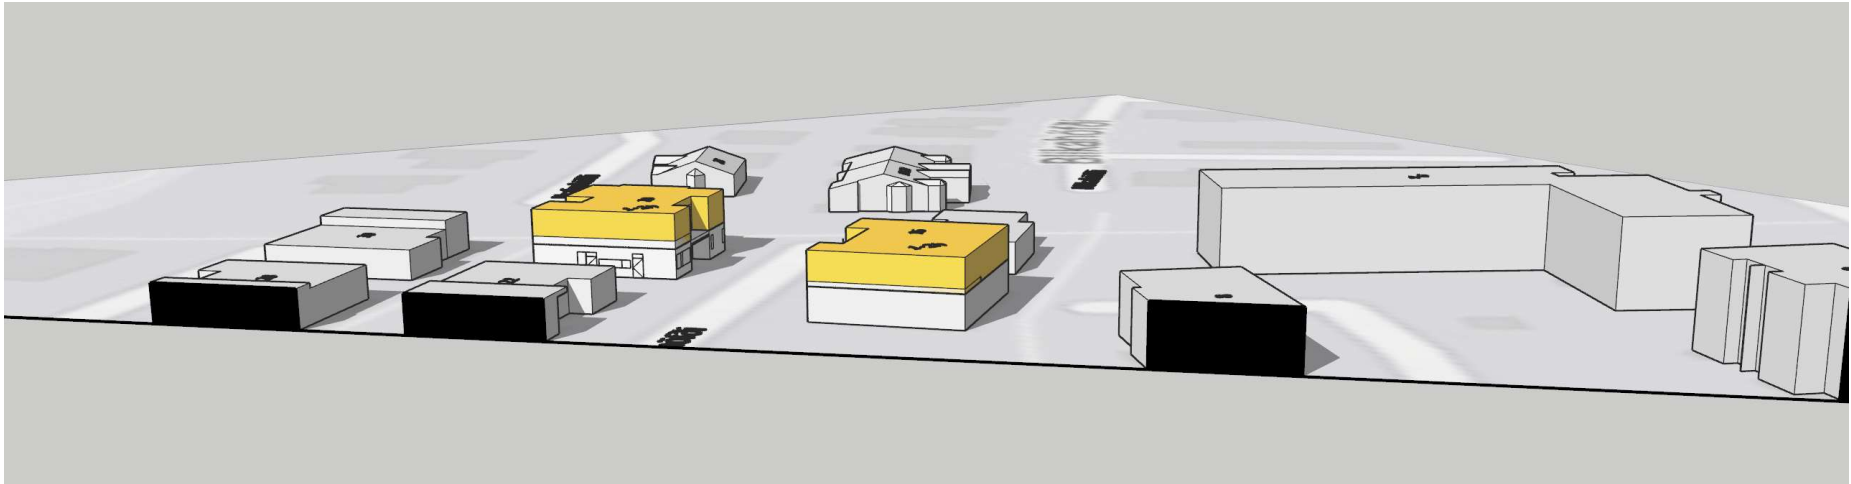

## Skuggavarpssnið

Séð til NA að Prastarhöfða 16 og 20 (gul hús)

Séð til SV að Prastarhöfða 14, 24 og 26 (græn hús)