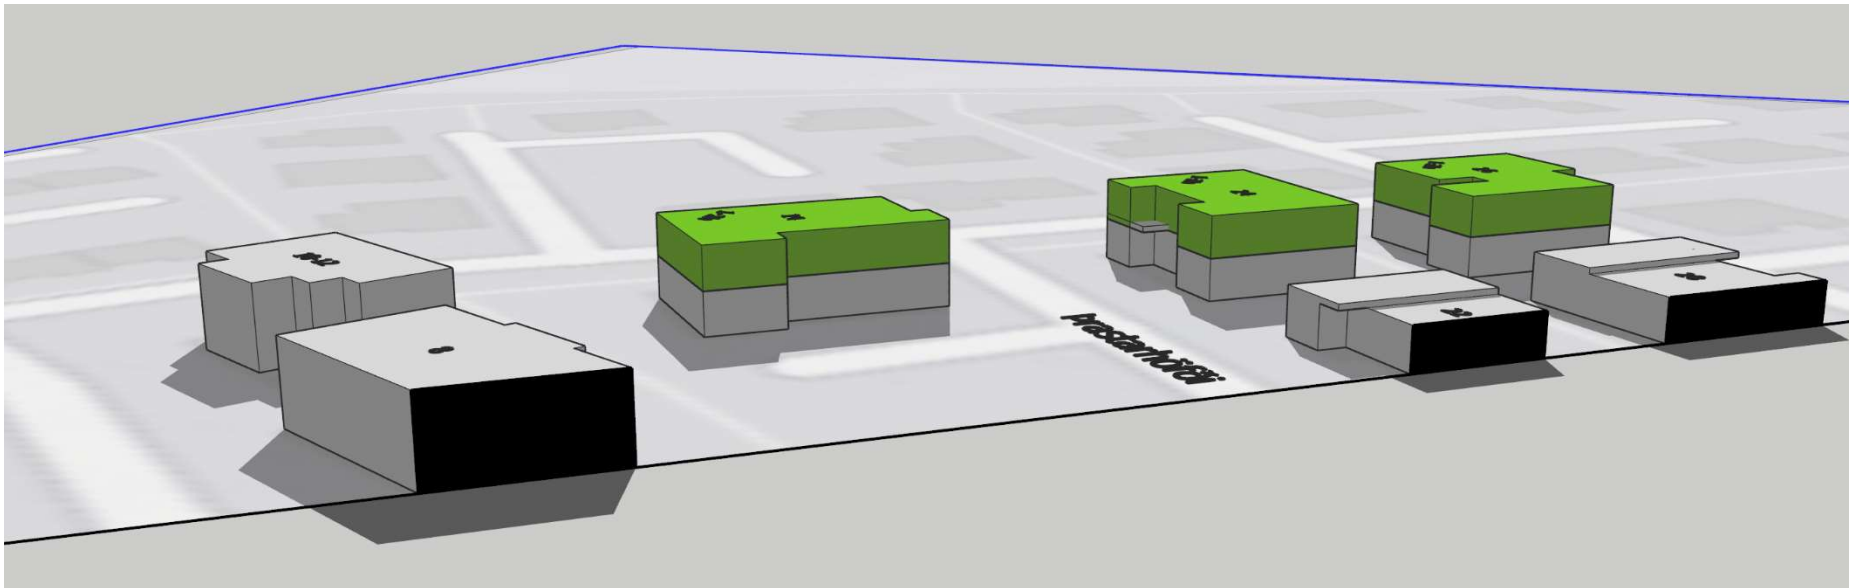

## Skuggavarpssnið

Séð til NA að Prastarhöfða 16 og 20 (gul hús)

Séð til SV að Prastarhöfða 14, 24 og 26 (græn hús)