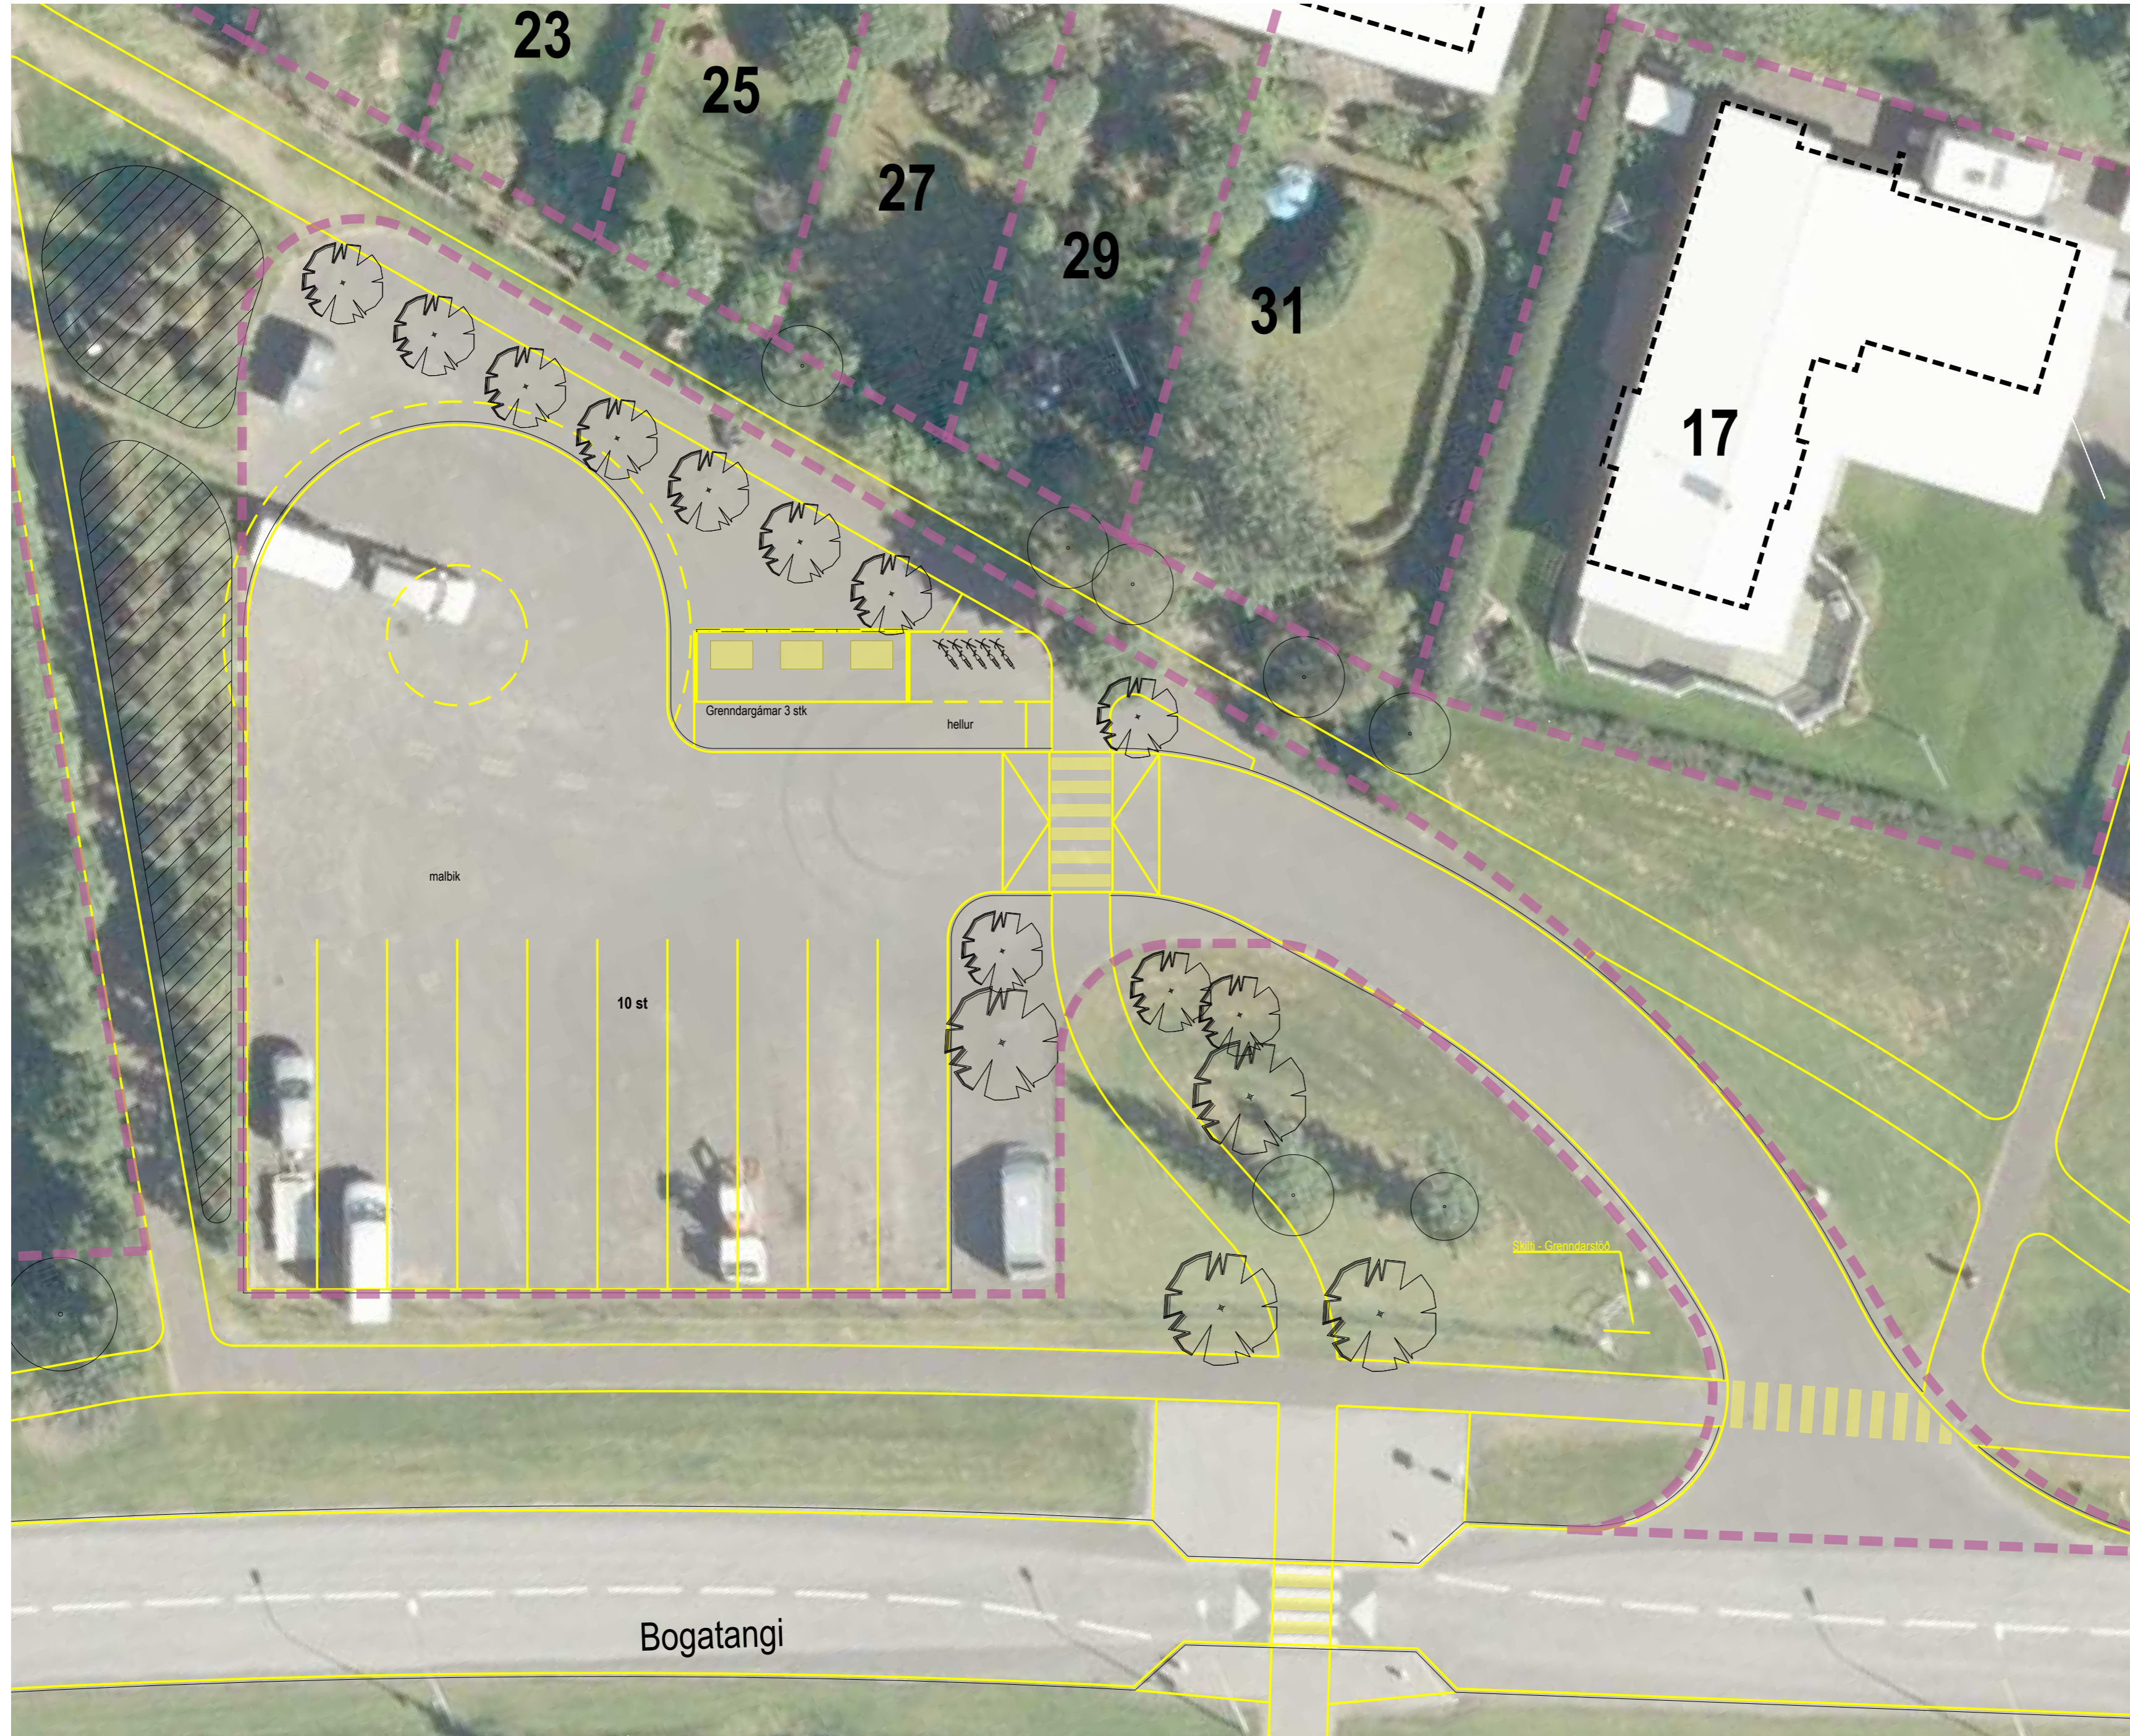

Bogatangi – Götur og umhverfi

Grunnmynd með loftmynd 1:200

Bogatangi - Götur og umhverfi
 Skipulag lóðar
 Grunnmynd með loftmynd
 Grenndargámar

Mælikvæði 1:200	Hannað HGG, MM	Teikning nr. L-102
Dagsetning 9. janúar 2019	Breyting Teiknað HGG, MM	Bláskráð A2

**Teiknistofan
STORD**

Hermann Georg Gunnlaugsson
landslagsarkitekt FÍLA

Laugavegi 178 · 105 Reykjavík
511 1820 · 862 1642
netfang: tstord@tstord.is
veffang: www.tstord.is