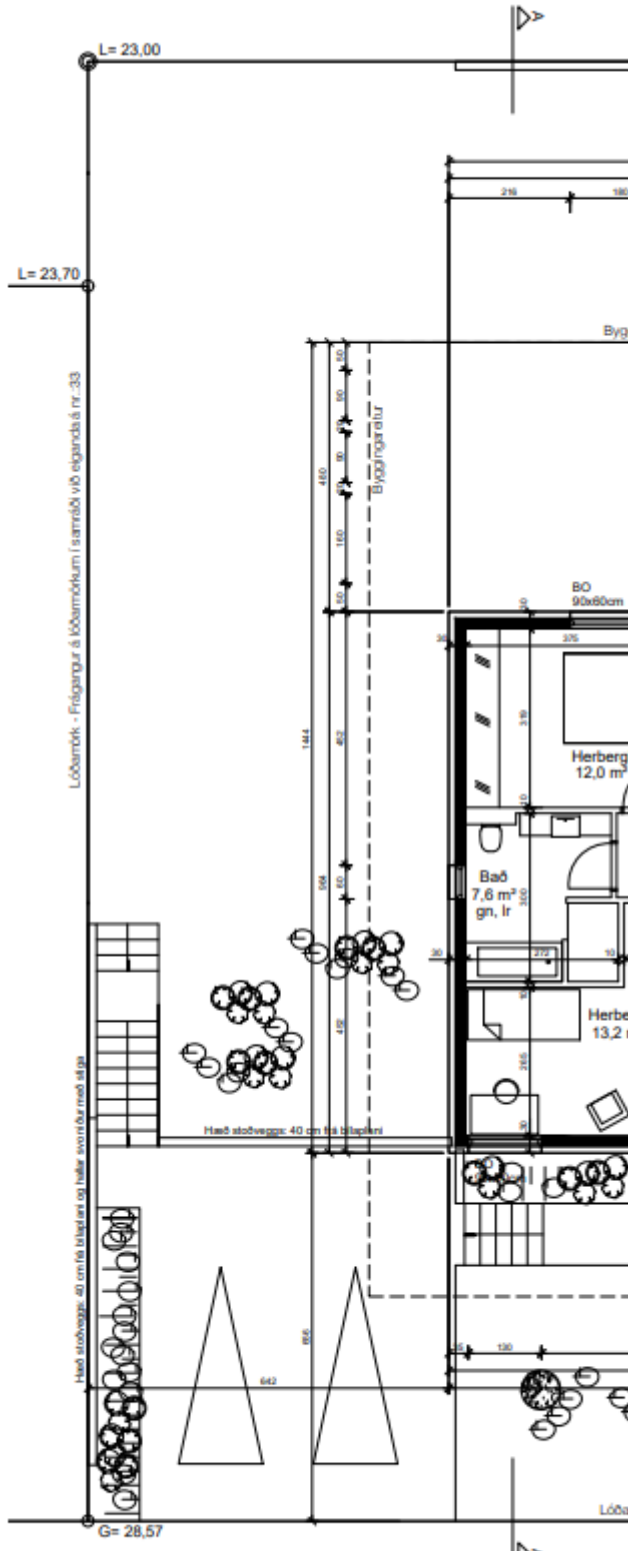

LEIRVOGSTUNGA 35, MOSFELLSBÆ

FYRIR BREYTINGAR

EFTIR BREYTINGAR

Grunnmynd aðkomuhæðar, mkv.1:100