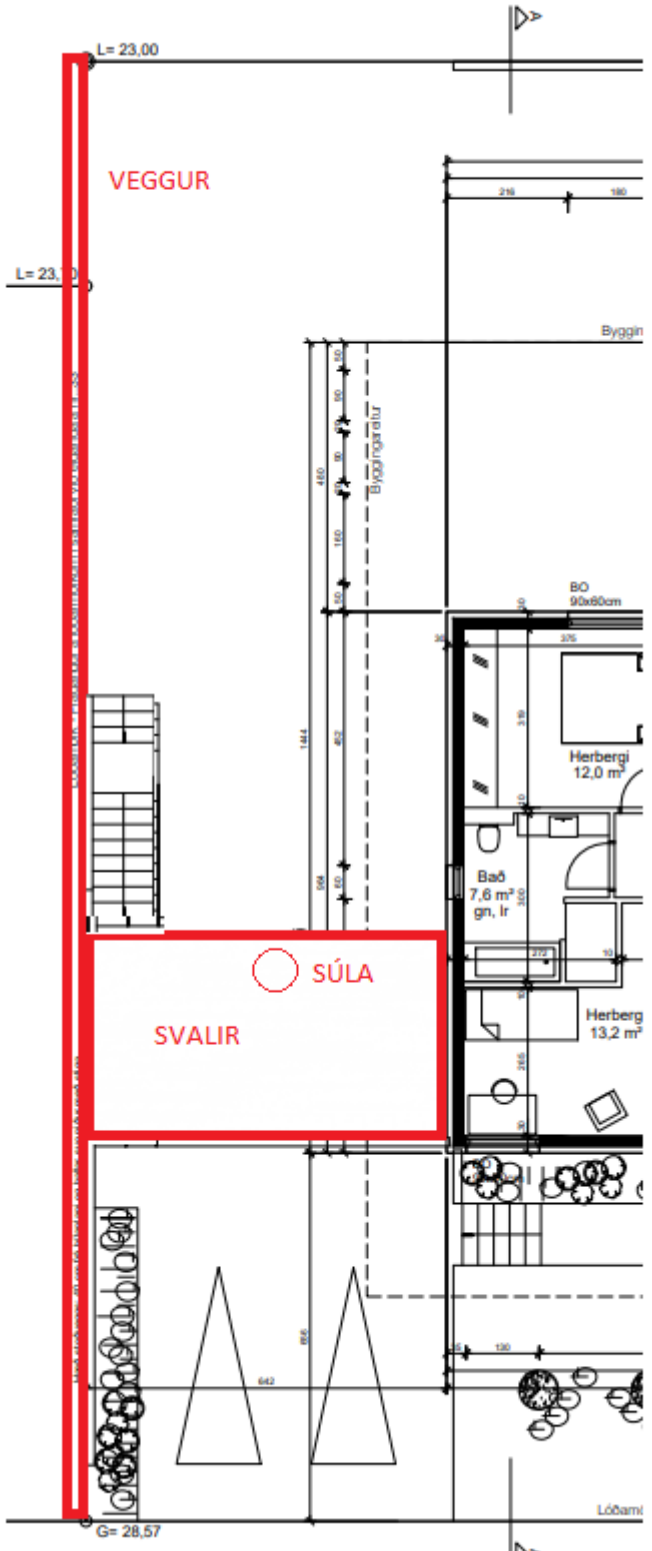

LEIRVOGSTUNGA 35, MOSFELLSBÆ

FYRIR BREYTINGAR

EFTIR BREYTINGAR

Grunnmynd aðkomuhæðar, mkv.1:100