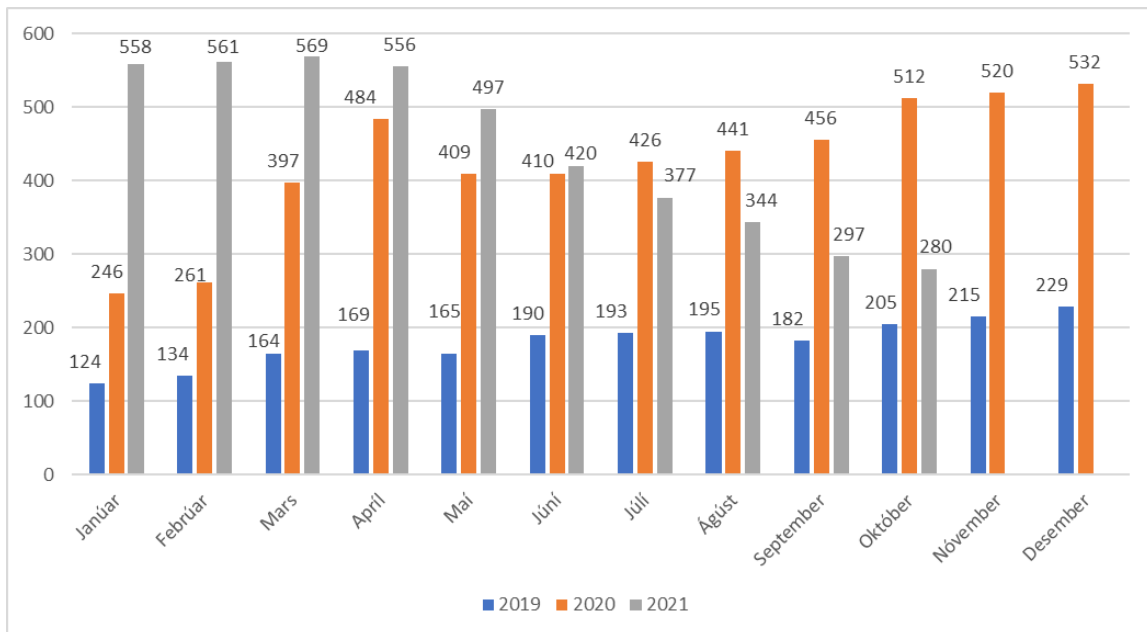

Tafla 2. Fjöldi barnaverndartilkynninga.

Tilkynningar	2019		2020		2021	
	Heild	Frá lögreglu	Heild	Frá lögreglu	Heild	Frá lögreglu
Janúar	31	25	40	18	40	16
Febrúar	32	17	31	13	32	10
Mars	45	18	42	22	54	32
Apríl	28	8	22	15	45	17
Maí	24	8	35	20	55	34
Júní	40	10	35	25	52	20
Júlí	31	21	41	25	26	13
Ágúst	50	28	33	16	33	19
September	47	24	45	21	62	36
Október	44	22	78	35	38	23
Nóvember	32	7	60	36	55	31
Desember	28	18	34	14	49	29
Samtals	432	206	496	260	541	280

Hluti af fjölda barnaverndartilkynninga er vegna heimilisofbeldis þar sem börn eiga í hlut. Nærri því helmingur tilkynninga til barnaverndar varðaði tilkynningar um heimilisofbeldi, eða 25.

Tafla 3. Fjöldi tilkynninga um heimilisofbeldi þar sem börn eiga í hlut.

Tilkynningar	2019	2020	2021
Janúar	4	13	10
Febrúar	6	4	2
Mars	3	3	5
Apríl	6	6	7
Maí	5	4	8
Júní	3	9	2
Júlí	8	5	0
Ágúst	27	9	2
September	9	7	16
Október	6	12	10
Nóvember	2	13	25
Desember	5	8	7
Samtals	84	93	94

Atvinnuleysi

Sú þróun sem hófst í apríl á þessu ári þegar atvinnuleysistöður fóru minnkandi hefur haldið áfram og sjáum við áfram fækkun milli mánaða, 280 Mosfellingar á atvinnuleysisskrá í október. Atvinnuleysi á landsvísu lækkaði einnig úr 4,9% í september í 4,7% í október.

Mynd 1. Atvinnulausir Mosfellingar.

Virðingarfyllst,
Sigurbjörg Fjölisdóttir