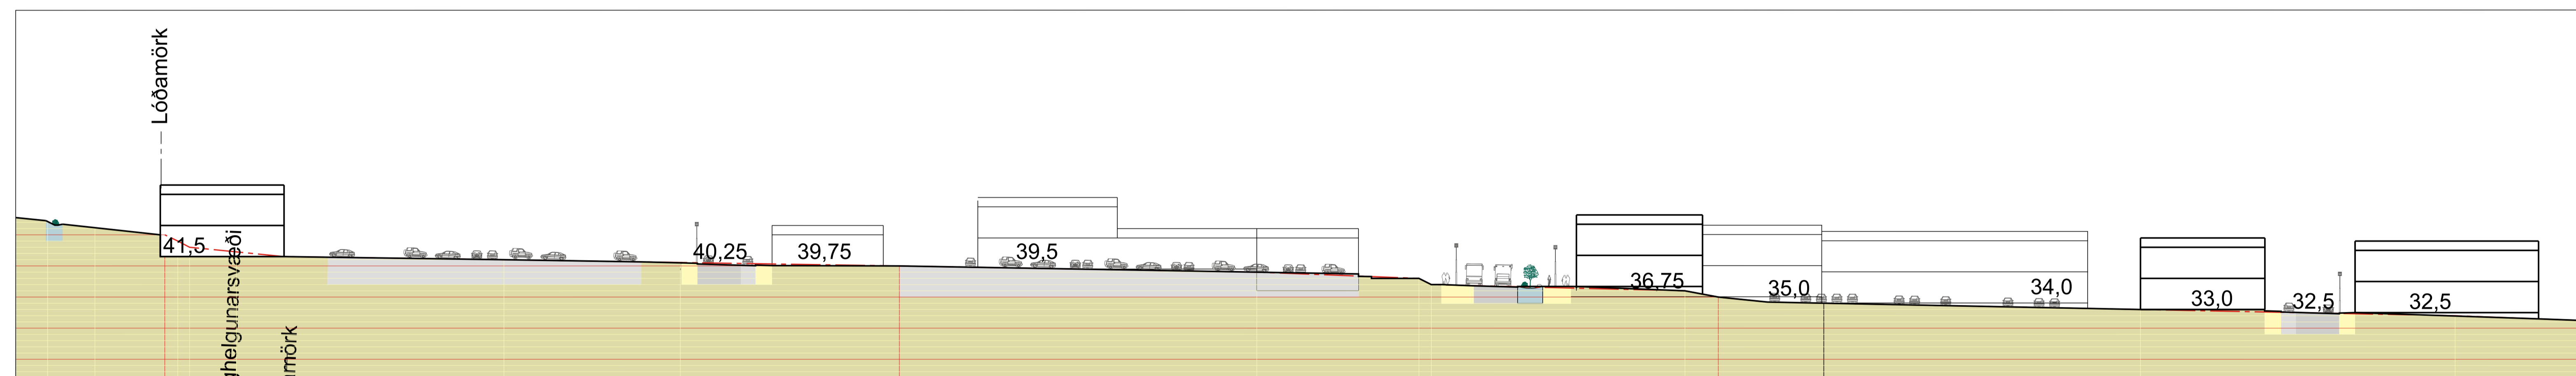

Snið C-C

Snið B-B

Snið A-A

Verzlunar og athafnasvæði  
 í Blikastaðalandi  
 Skýringaruppdráttur snið

Sveitarfélag:	Mostfellsbær
Áfangi:	Deiliskipulag
Mælikvæði:	1:500
Verknúmer:	19-035
Dagsetning:	20.04.2022
Útgáfa:	
Tekning:	(90)1.01