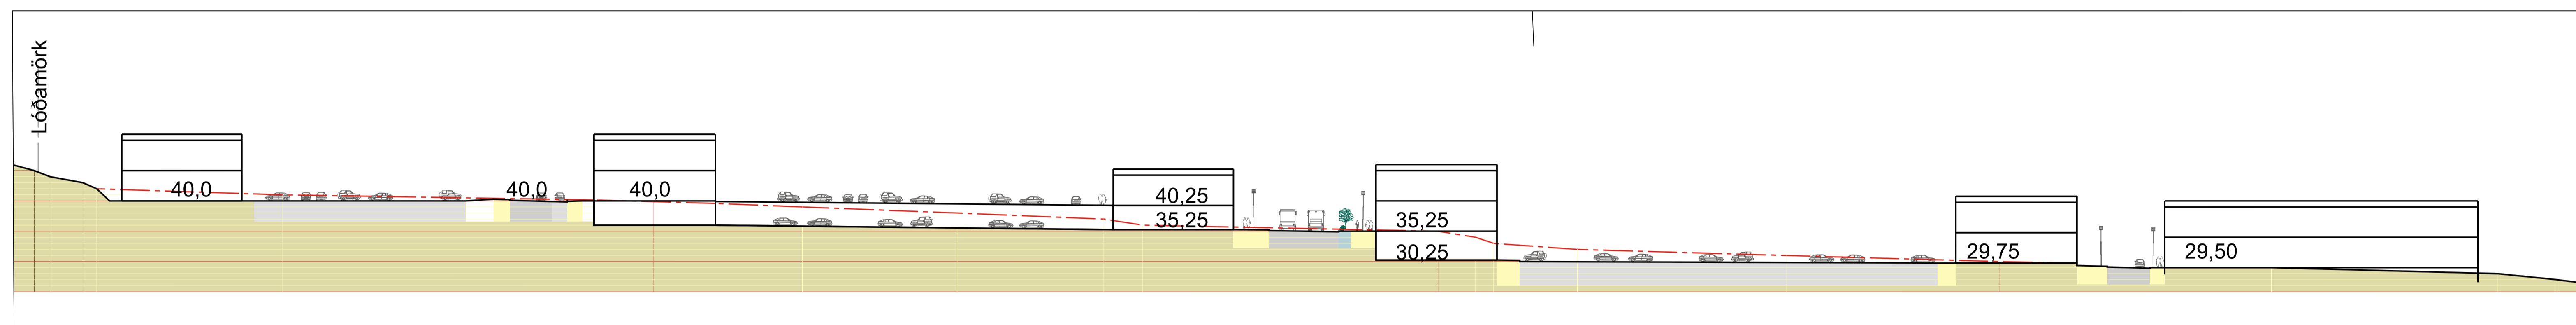

Snið C-C

Snið B-B

Snið A-A

Verzlunar og athafnasvæði  
 í Blikastaðalandi  
 Skýringaruppdráttur snið

Sveitarfélag:	Mostfellsbær
Áfangi:	Deiliskipulag
Mælikvæði:	1:500
Verknúmer:	19-035
Dagsetning:	20.04.2022
Útgáfa:	
Tekning:	(90)1.01