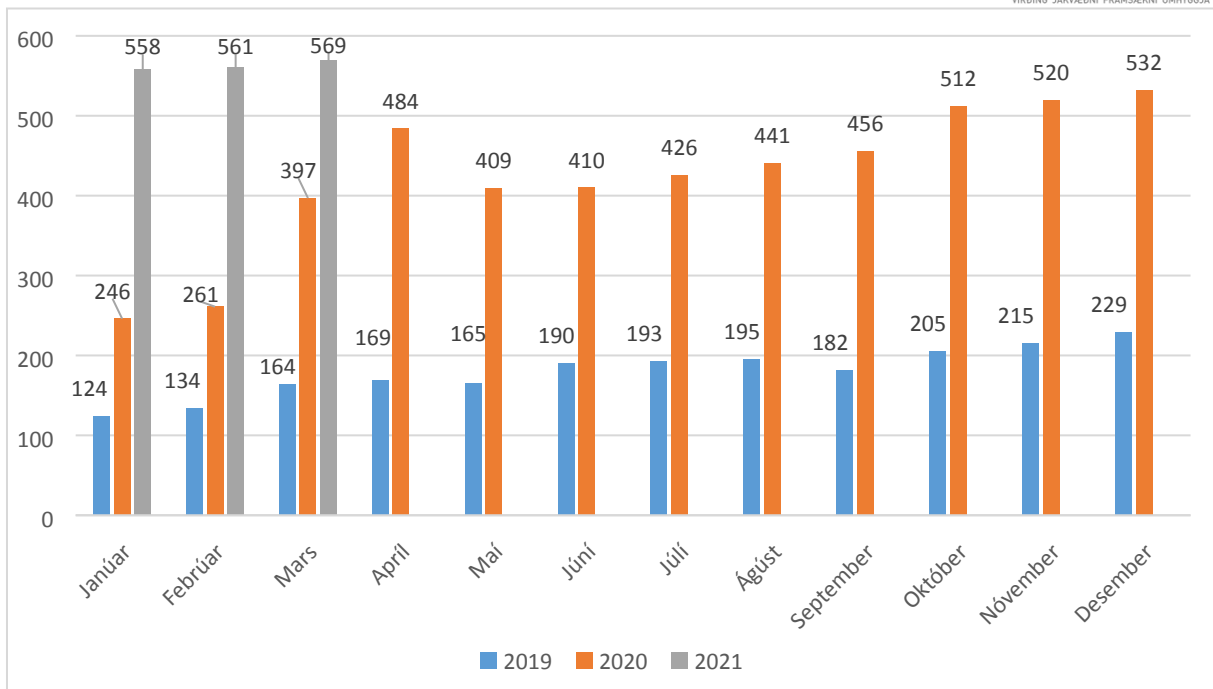

Tafla 2. Fjöldi barnaverndartilkyninga.

Tilkyningar	2019		2020		2021	
	Heild	Frá lögreglu	Heild	Frá lögreglu	Heild	Frá lögreglu
Janúar	31	25	41	19	39	16
Febrúar	32	17	30	12	30	10
Mars	45	18	42	22	54	32
Apríl	28	8	21	10	45	17
Maí	24	8	34	18		
Júní	40	10	34	25		
Júlí	31	21	41	25		
Ágúst	50	28	33	16		
September	47	24	45	21		
Október	44	22	79	35		
Nóvember	32	7	56	35		
Desember	28	18	35	14		
Samtals	432	206	491	252		

Í tilkyningum um heimilisofbeldi þar sem börn eiga í hlut má sjá að eftir nokkurn fjölda tilkyninga í janúar 2021 (10), hafa komið færri tilkyningar í febrúar til og með mars.

Tafla 3. Fjöldi tilkyninga um heimilisofbeldi.

Tilkyningar	2019	2020	2021
Janúar	4	13	10
Febrúar	6	4	2
Mars	3	3	5
Apríl	6	6	4
Maí	5	4	
Júní	3	9	
Júlí	8	5	
Ágúst	27	9	
September	9	7	
Október	6	12	
Nóvember	2	13	
Desember	5	8	
Samtals	84	93	

Atvinnuleysi

Atvinnuleysi milli mánaða heldur áfram að aukast, sem er áfram í takt við spár Vinnumálastofnunar, þó svo að sjá megi að hægst hafi verulega á fjölgun í hópnum. Í mars 2021 voru 569 Mosfellingar á skrá Vinnumálastofnunar, 319 karlar og 250 konur.

Mynd 1. Atvinnulausir Mosfellingar.

Virðingarfyllt,
Sigurbjörg Fjöl意思dóttir