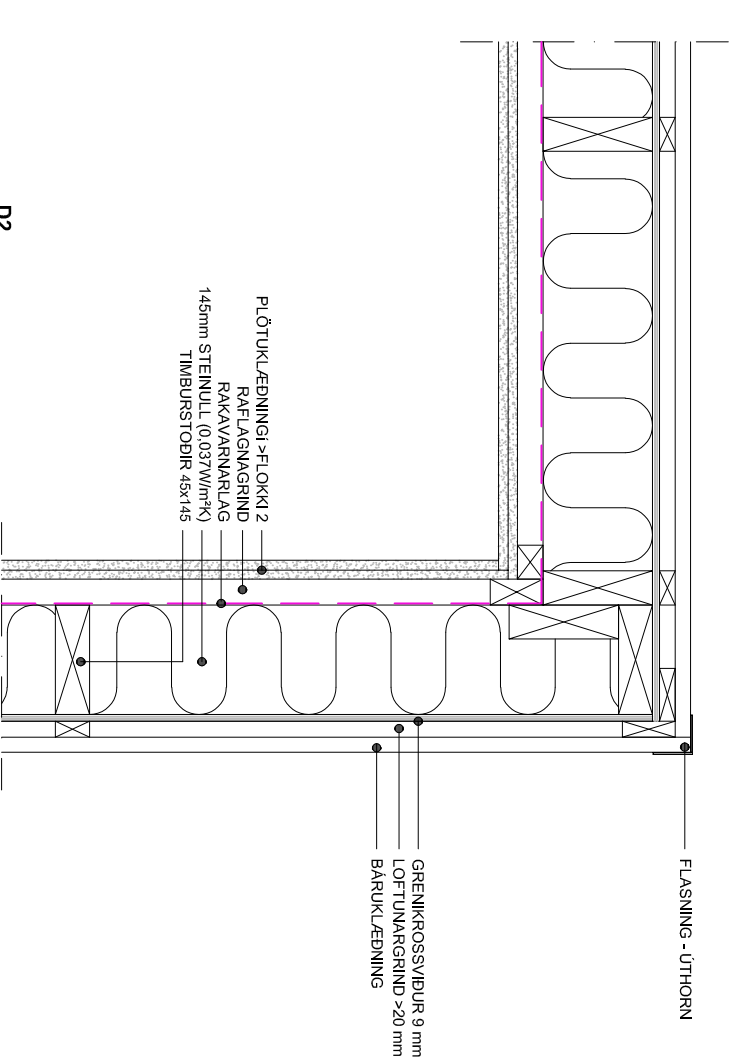

D3
DEILI | ÚTVEGGIÞAK
1:10

D5
DEILI | ÚPTEKIÐ ÞAK
1:10

D2
DEILI | ÚTHORN
1:10

BR.	DAGS.	BREYTING
BREKKUKOT_MOSFELLSBÆR		
BREKKUKOT_MHLU3		
DEILI		
EINBYLSHÚS		
Heimili:	Teiknaði:	Yfirleiddi:
OTB	OTB	AKC
Samþykkt áður Típa Bjarason		KIL150423-489
Aðmunarsíði (ef annar en aðalritari)		K1:
Dagset:	Nr.:	Bláskráð:
11.11.20	025.20	42
EFFORT		
Ólafur Torge Bjarason		
Búnaðarháskólinn í Hólum		
Sýsluhúsið 103		
.....TEIKNISTOFA.....		