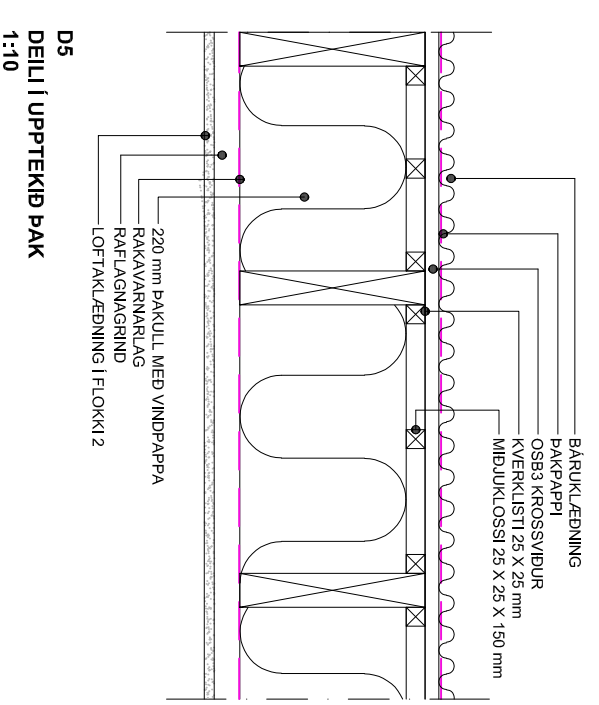

D3
DEILI | ÚTVEGGIÞAK
1:10

D5
DEILI | ÚPTEKIÐ ÞAK
1:10

D2
DEILI | ÚTHORN
1:10

BR.	DAGS.	BREYTING
BREKKUKOT_MOSFELLSBÆR		
BREKKUKOT_MHLU3		
DEILI		
EINBYLSHÚS		
Heimili:	Teiknaði:	Yfirleiddi:
OTB	OTB	AKC
Samþykkt áður Típa Bjarason		KIL150423-489
Aðmunarsíði (ef annar en aðalritari)		K1:
Dagset:	Nr.:	Bláskráð:
11.11.20	025.20	42
EFFORT		
Ólafur Torge Bjarason		
Búnaðarháskólinn í Hólum		
Sýsluhúsið 103		
.....TEIKNISTOFA.....		