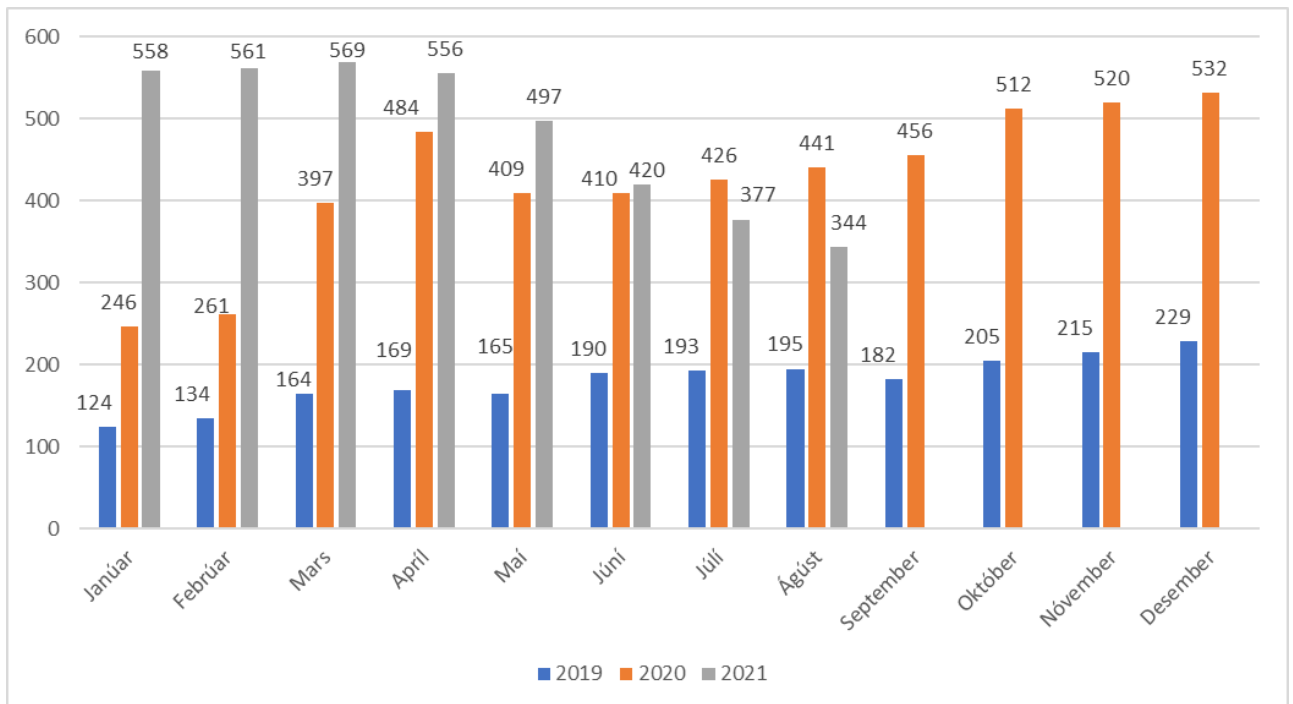

Tafla 2. Fjöldi barnaverndartilkynninga.

Tilkynningar	2019		2020		2021	
	Heild	Frá lögreglu	Heild	Frá lögreglu	Heild	Frá lögreglu
Janúar	31	25	40	18	40	16
Febrúar	32	17	31	13	32	10
Mars	45	18	42	22	54	32
Apríl	28	8	22	15	45	17
Maí	24	8	35	20	54	34
Júní	40	10	35	25	51	19
Júlí	31	21	41	25	27	14
Ágúst	50	28	33	16	33	19
September	47	24	45	21		
Október	44	22	78	35		
Nóvember	32	7	60	36		
Desember	28	18	34	14		
Samtals	432	206	496	260		

Í tilkynningum um heimilisofbeldi þar sem börn eiga í hlut má sjá að á sumarmánuðum 2021 hafa samtals komið fjórar tilkynningar, sem er umtalsvert færri tilkynningar en á síðustu tveimur árum.

Tafla 3. Fjöldi tilkynninga um heimilisofbeldi.

Tilkynningar	2019	2020	2021
Janúar	4	13	10
Febrúar	6	4	2
Mars	3	3	5
Apríl	6	6	7
Maí	5	4	6
Júní	3	9	2
Júlí	8	5	0
Ágúst	27	9	2
September	9	7	
Október	6	12	
Nóvember	2	13	
Desember	5	8	
Samtals	84	93	

Atvinnuleysi

Áfram heldur fækkun Mosfellinga á atvinnuleysisskrá og hafa tölurnar ekki verið lægri síðan í febrúar 2020, fyrir Covid, sjá Mynd 1 á næstu blaðsíðu. Samkvæmt tölum frá Vinnuálastofnun hefur almennt atvinnuleysi einnig minnkað og er nú (í ágúst) 5,4% á landsvísu, en til samanburðar var það 8,6% í ágúst á síðasta ári.

Mynd 1. Atvinnulausir Mosfellingar.

Virðingarfyllst,
Sigurbjörg Fjölisdóttir