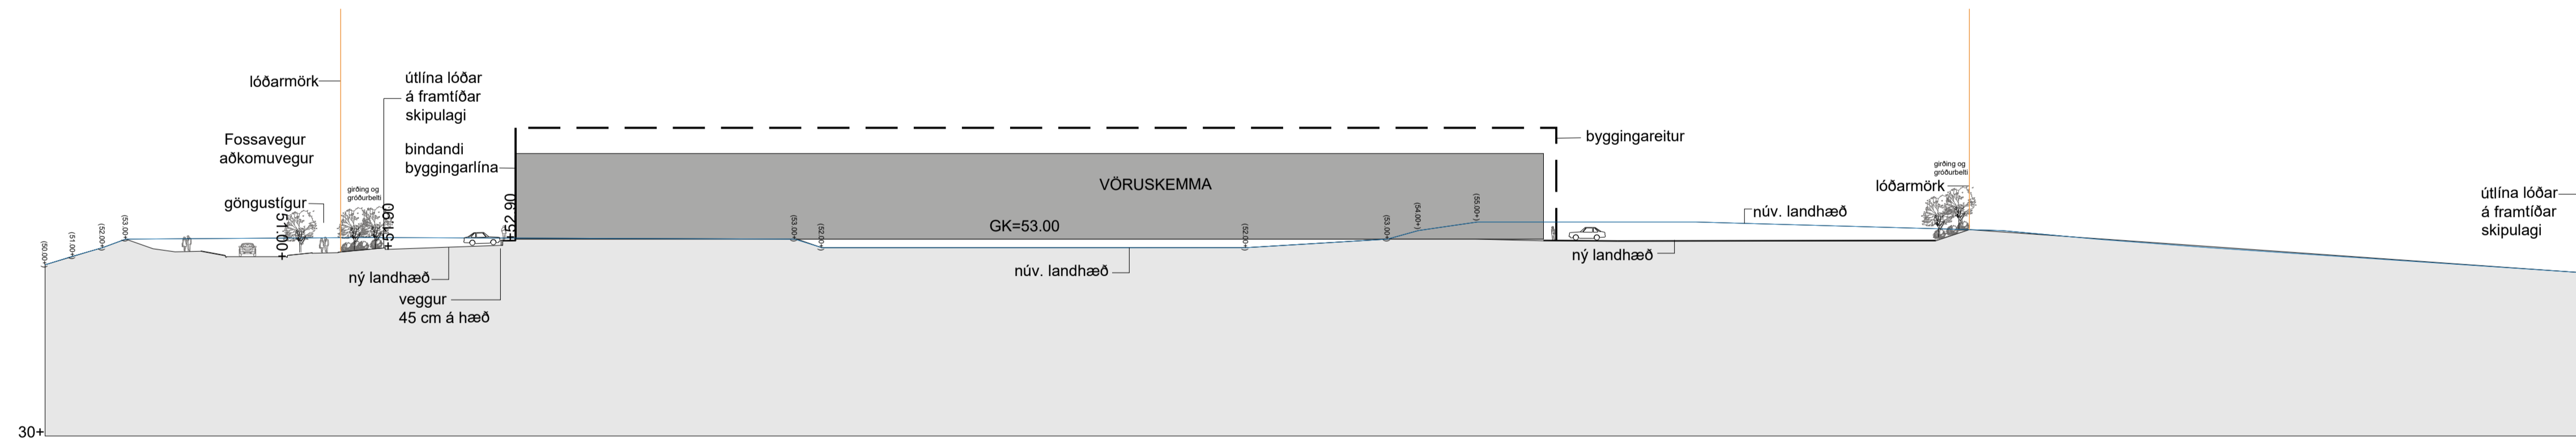

Kennisnið

Snið A-A1
Mkv. 1:200

Snið B-B1
Mkv. 1:500

Athafnasvæði Tungumelar
Mosfellsbær
Kennisnið

VERK	BLAÐSTJERI	UNNIÐ	RÝNT
6265-003	A1	PJ, HHP PJ	
O 103			
DAGS.	MÆLIKVÆÐI	DAGS BREYTT.	
20.02.2019	1:200 og 1:500		

Samþykkt: