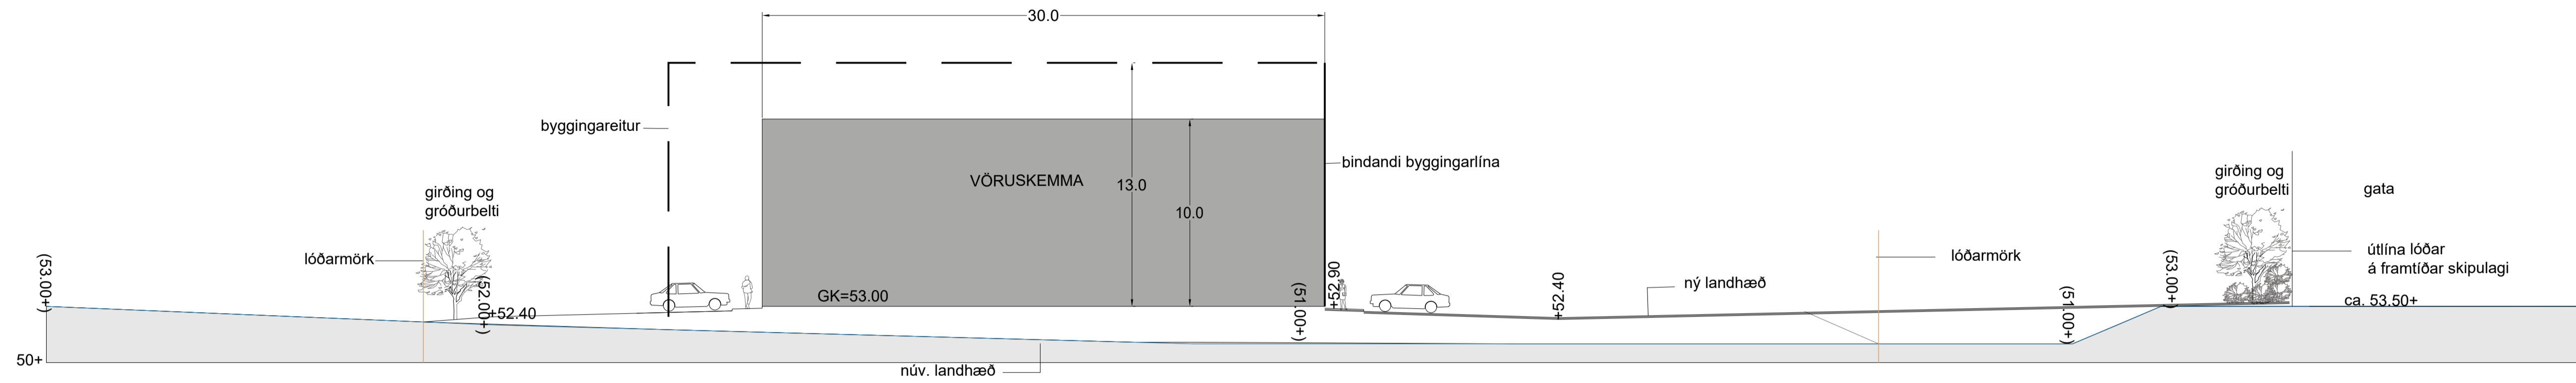

Kennisnið

Snið A-A1
Mkv. 1:200

Snið B-B1
Mkv. 1:500

Athafnasvæði Tungumelar
Mosfellsbær
Kennisnið

VERK	BLAÐSTJERI	UNNIÐ	RÝNT
6265-003	A1	PJ, HHP PJ	
O 103			
DAGS.	MÆLIKVÆÐI	DAGS BREYTT.	
20.02.2019	1:200 og 1:500		

Samþykkt: