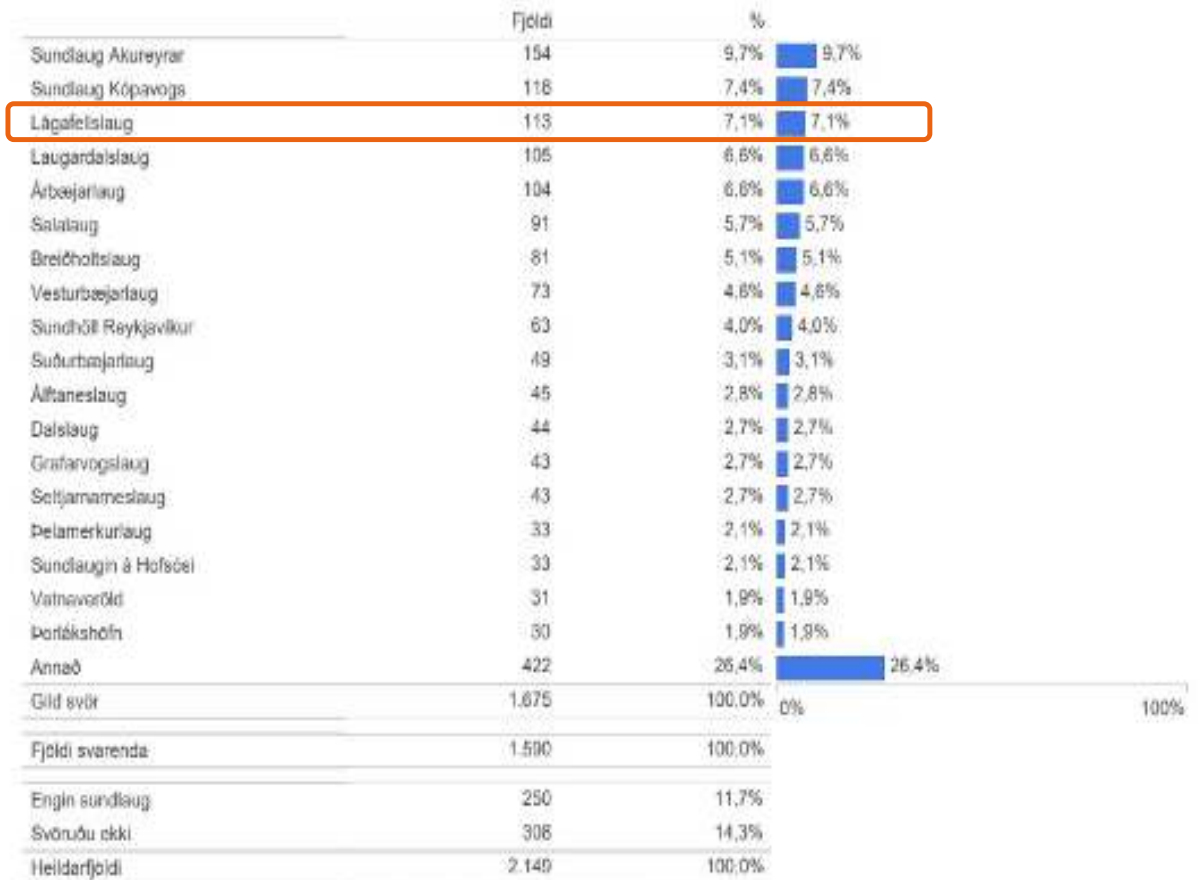

Maskína Rannsókn

Hver er uppáhaldssundlaug landsmanna?

Uppáhaldssundlaugar landans

Maskína Rannsókn

- ▶ Hver er uppáhaldssundlaug landsmanna?

Hvaða sundlaug á Íslandi er í mestu uppáhaldi hjá þér?

Spurningin var opin og svarendur skrifðu inn sín svör sem voru svo flokkuð eftir. Hér var hægt að nefna fleiri en einn svartöguleika, því eru fleiri svör en svarendur.

Maskína Rannsókn 2022

Hvar lendum við í næstu könnun?

1. sæti

3. sæti

Varmá teiknað 1997

Sundlaug Akureyrar

Lágafellslaug