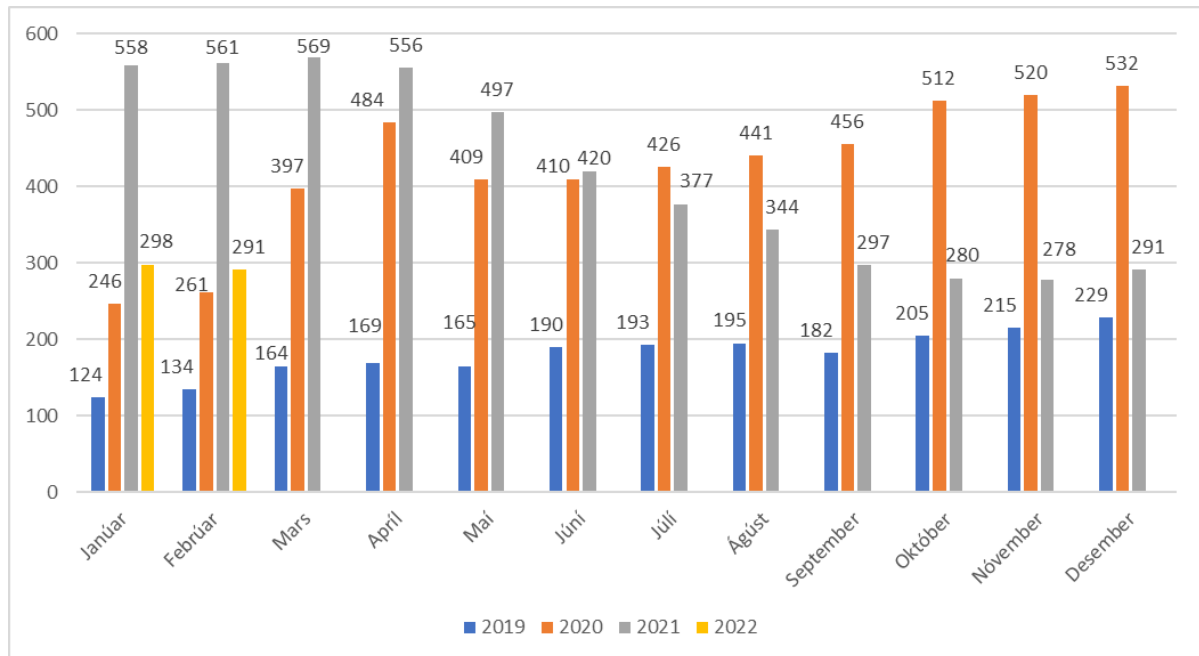

Barnaverndarmál

Tilkynningafjöldi í mars er lægri en síðustu tvo mánuði þar á undan, og sést einnig á mun færri tilkynningum frá lögreglu. Vörðuðu tilkynningarnar 33 börn. Fóru 4 tilkynninganna áfram í könnun, 21 fór ekki í könnun og aðrar tilkynningar voru vegna mála sem voru þegar í könnun eða meðferð.

Tafla 2. Fjöldi barnaverndartilkynninga.

Tilkynningar	2019		2020		2021		2022	
	Heild	Frá lögreglu	Heild	Frá lögreglu	Heild	Frá lögreglu	Heild	Frá lögreglu
Janúar	31	25	40	18	40	16	51	25
Febrúar	32	17	31	13	32	10	52	26
Mars	45	18	42	22	54	32	43	15
Apríl	28	8	22	15	45	17		
Maí	24	8	35	20	55	34		
Júní	40	10	35	25	52	20		
Júlí	31	21	41	25	26	13		
Ágúst	50	28	33	16	33	19		
September	47	24	45	21	62	36		
Október	44	22	78	35	38	23		
Nóvember	32	7	60	36	56	31		
Desember	28	18	34	14	49	29		
Samtals	432	206	496	260	542	280	146	66

Atvinnuleysi

Eftir hæga fjölgun síðustu mánaða sjáum við atvinnuleysistölu aftur fara lækandi, eins og spár Vinnumálastofnunar gerðu ráð fyrir.

Mynd 1. Atvinnulausir Mosfellingar.

Virðingarfyllst,
Sigurbjörg Fjöl意思dóttir