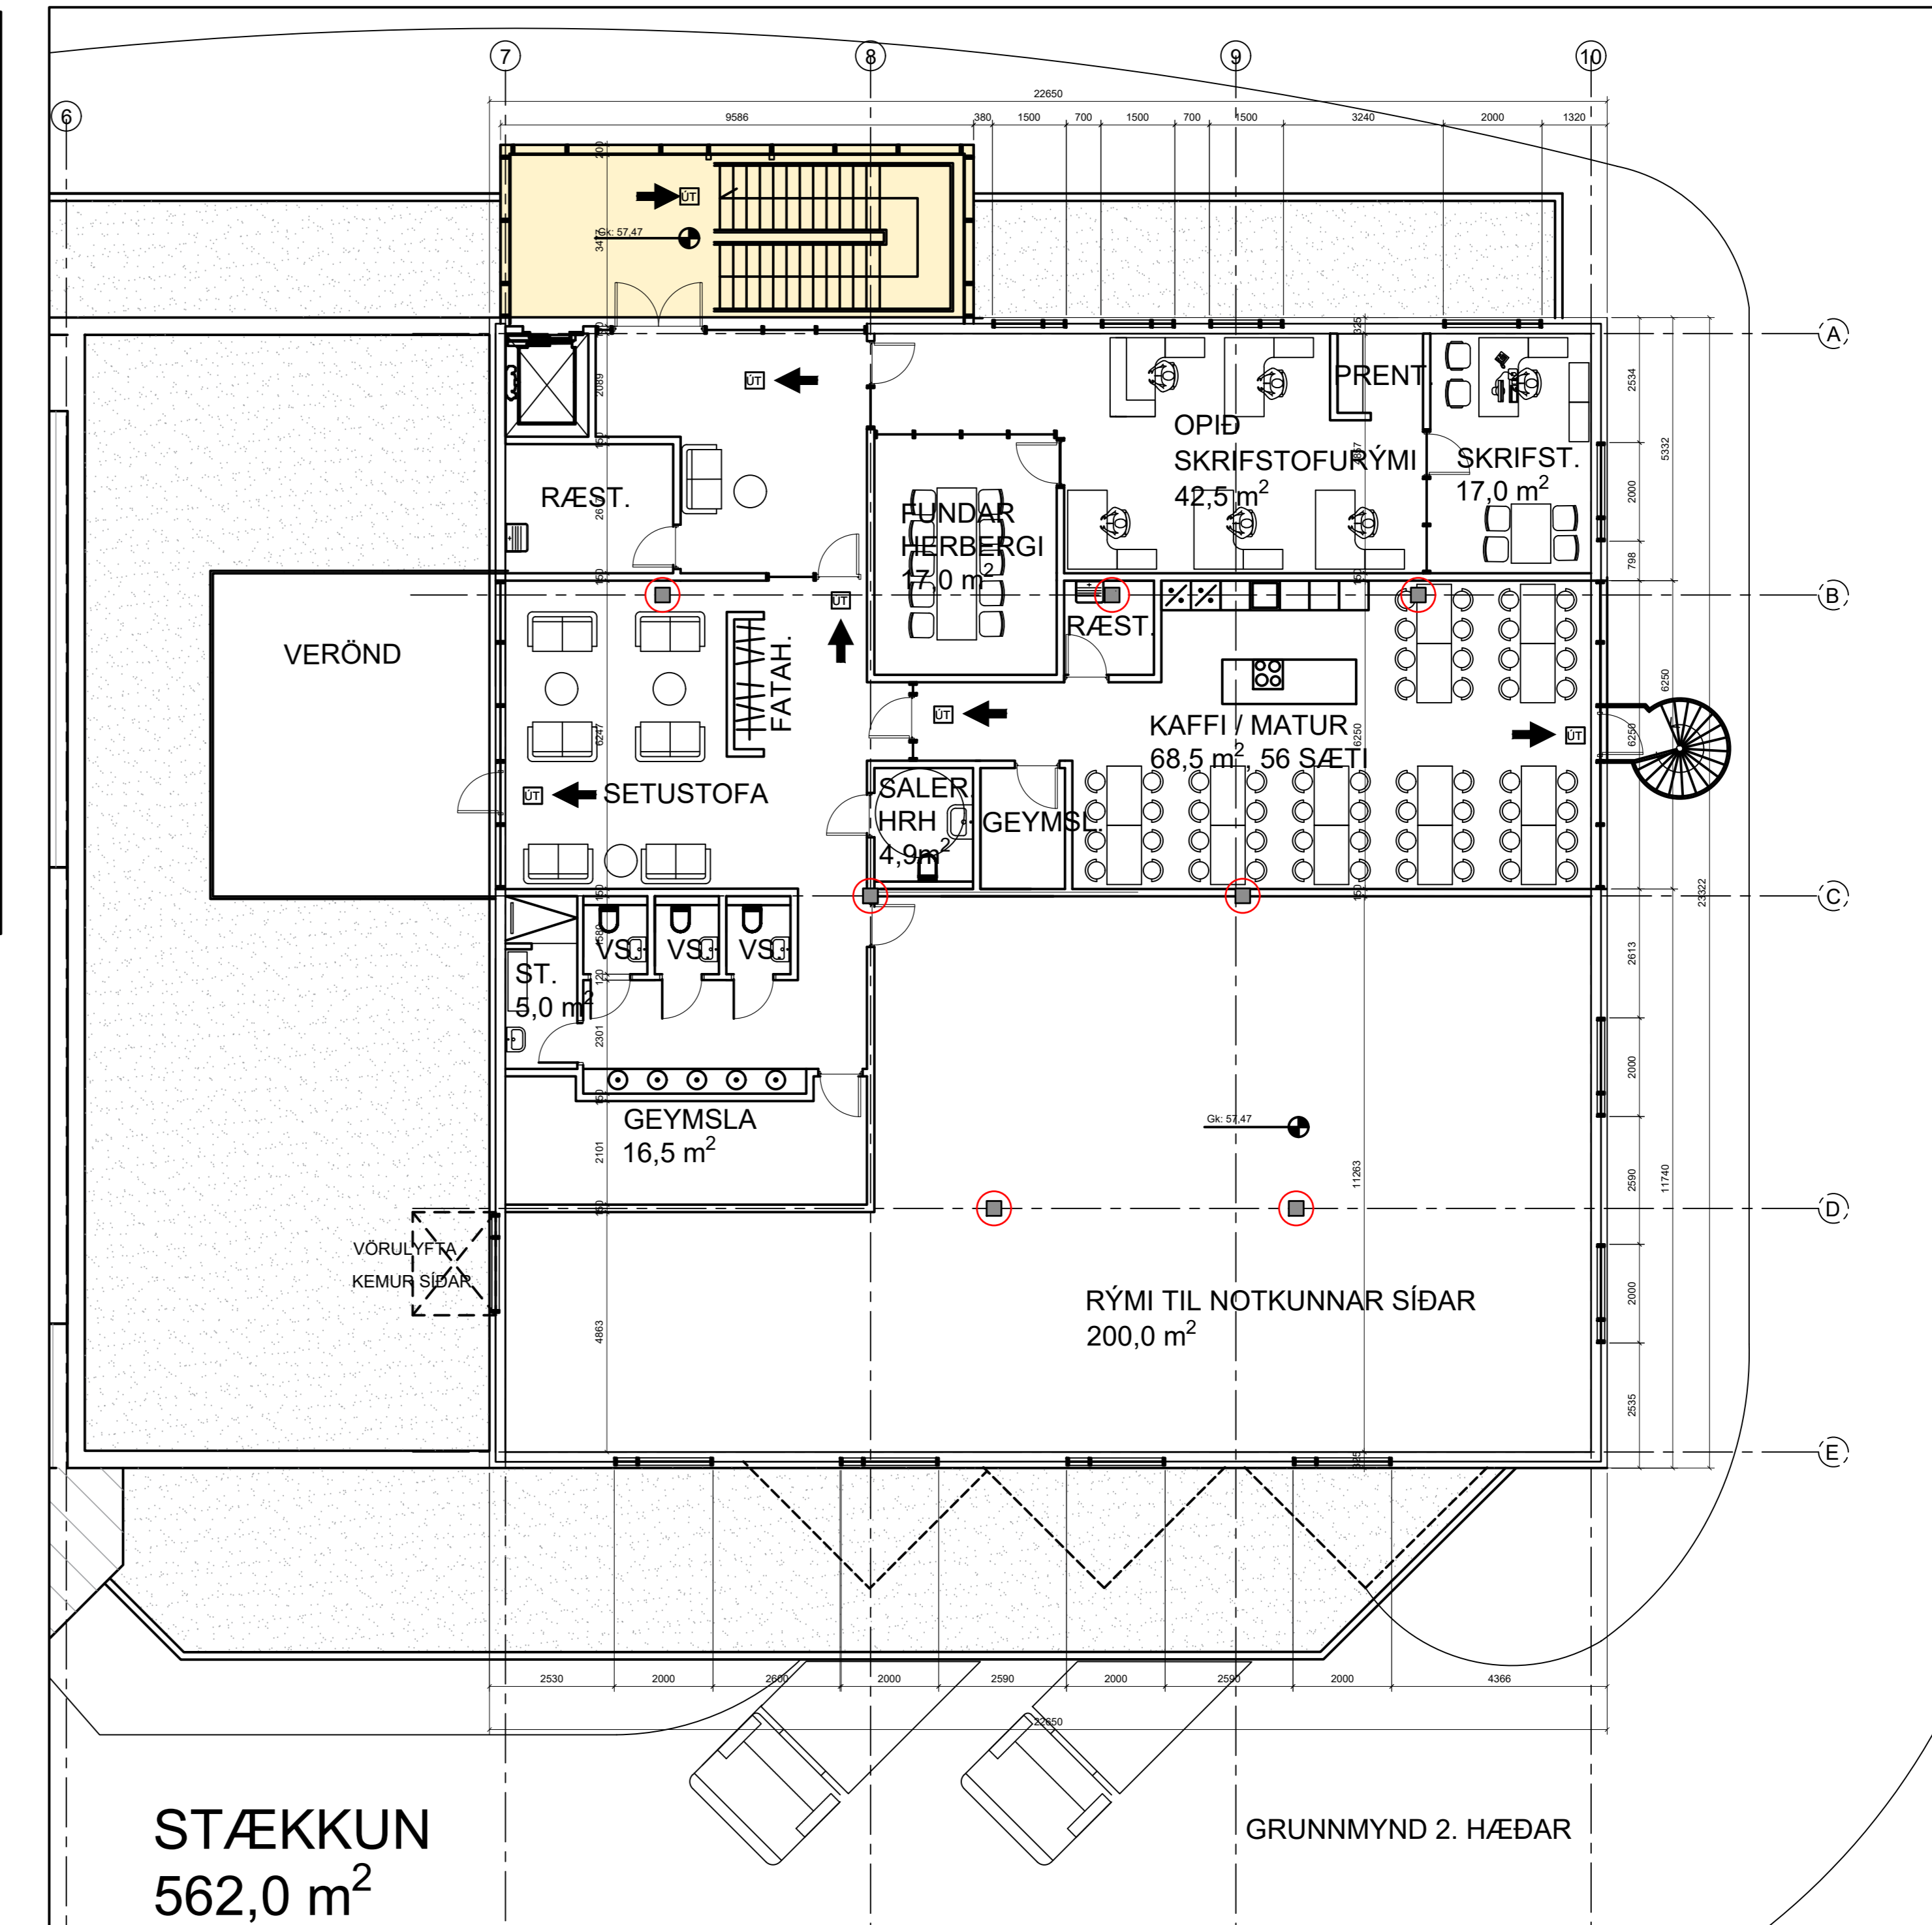

F=10386 m²

mansard

teiknistofa ehf

Holtsbúð 27 - Suðurhraun 10
210 Garðabæ - jonhrafm@mansard.is
Kt.: 570394-2079

Verkefni: **ADALUPPDRÁTTUR**

Efni: **ADALUPPDRÁTTUR**
YFIRLITSMYND

Verknúmer: A-24-04-08 Mkv.: 1:200 **A1**

Teikn. nr.: A-001 Dags.: 19.04.2024

Hannað: JHH Teiknað: JHH

Jón Hrafn Hlóðversson byggingafræðingur
Kt.: 260662-6519 - s: 862-7102

Samþykkt:

 UMFANG FYRIRSPURNAR
 GRUNNFLÖTUR 84,0 m²

STÆKKUN
 562,0 m²