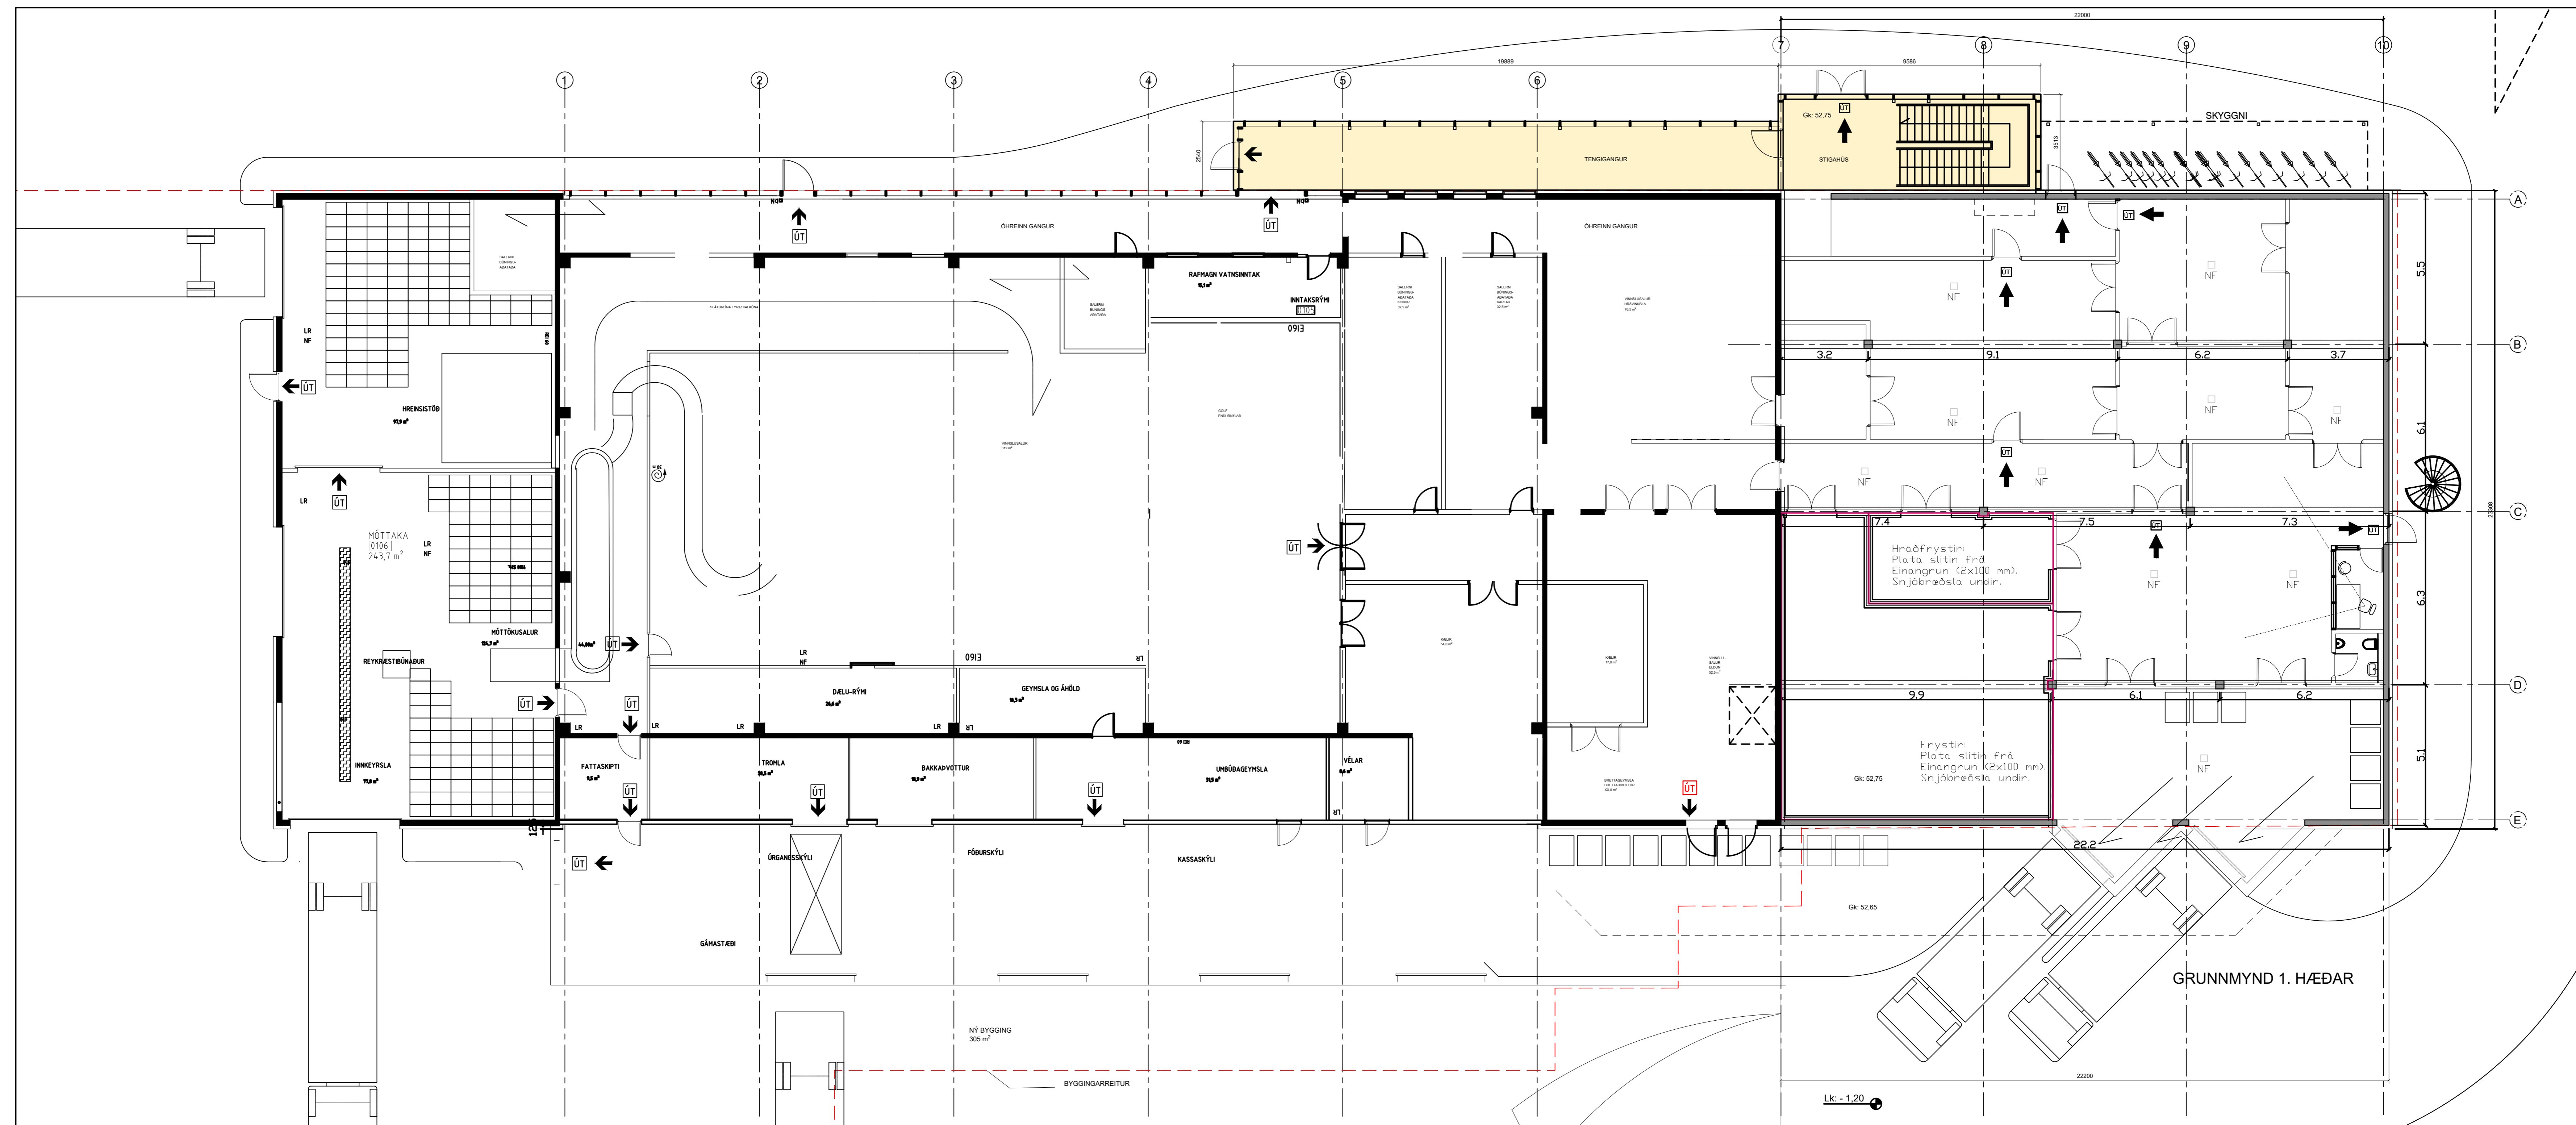

F=10386 m²

mansard

teiknistofa ehf

Holtsbúð 27 - Suðurhraun 10
210 Garðabæ - jonhrafm@mansard.is
Kt.: 570394-2079

Verkefni: **ADALUPPDRÁTTUR**

Efni: **ADALUPPDRÁTTUR**
YFIRLITSMYND

Verknúmer: A-24-04-08 Mkv.: 1:200 **A1**

Teikn. nr.: A-001 Dags.: 19.04.2024

Hannað: JHH Teiknað: JHH

Jón Hrafn Hlóðversson byggingafræðingur
Kt.: 260662-6519 - s: 862-7102

Samþykkt:

 UMFANG FYRIRSPURNAR
 GRUNNFLÖTUR 84,0 m²

STÆKKUN
 562,0 m²