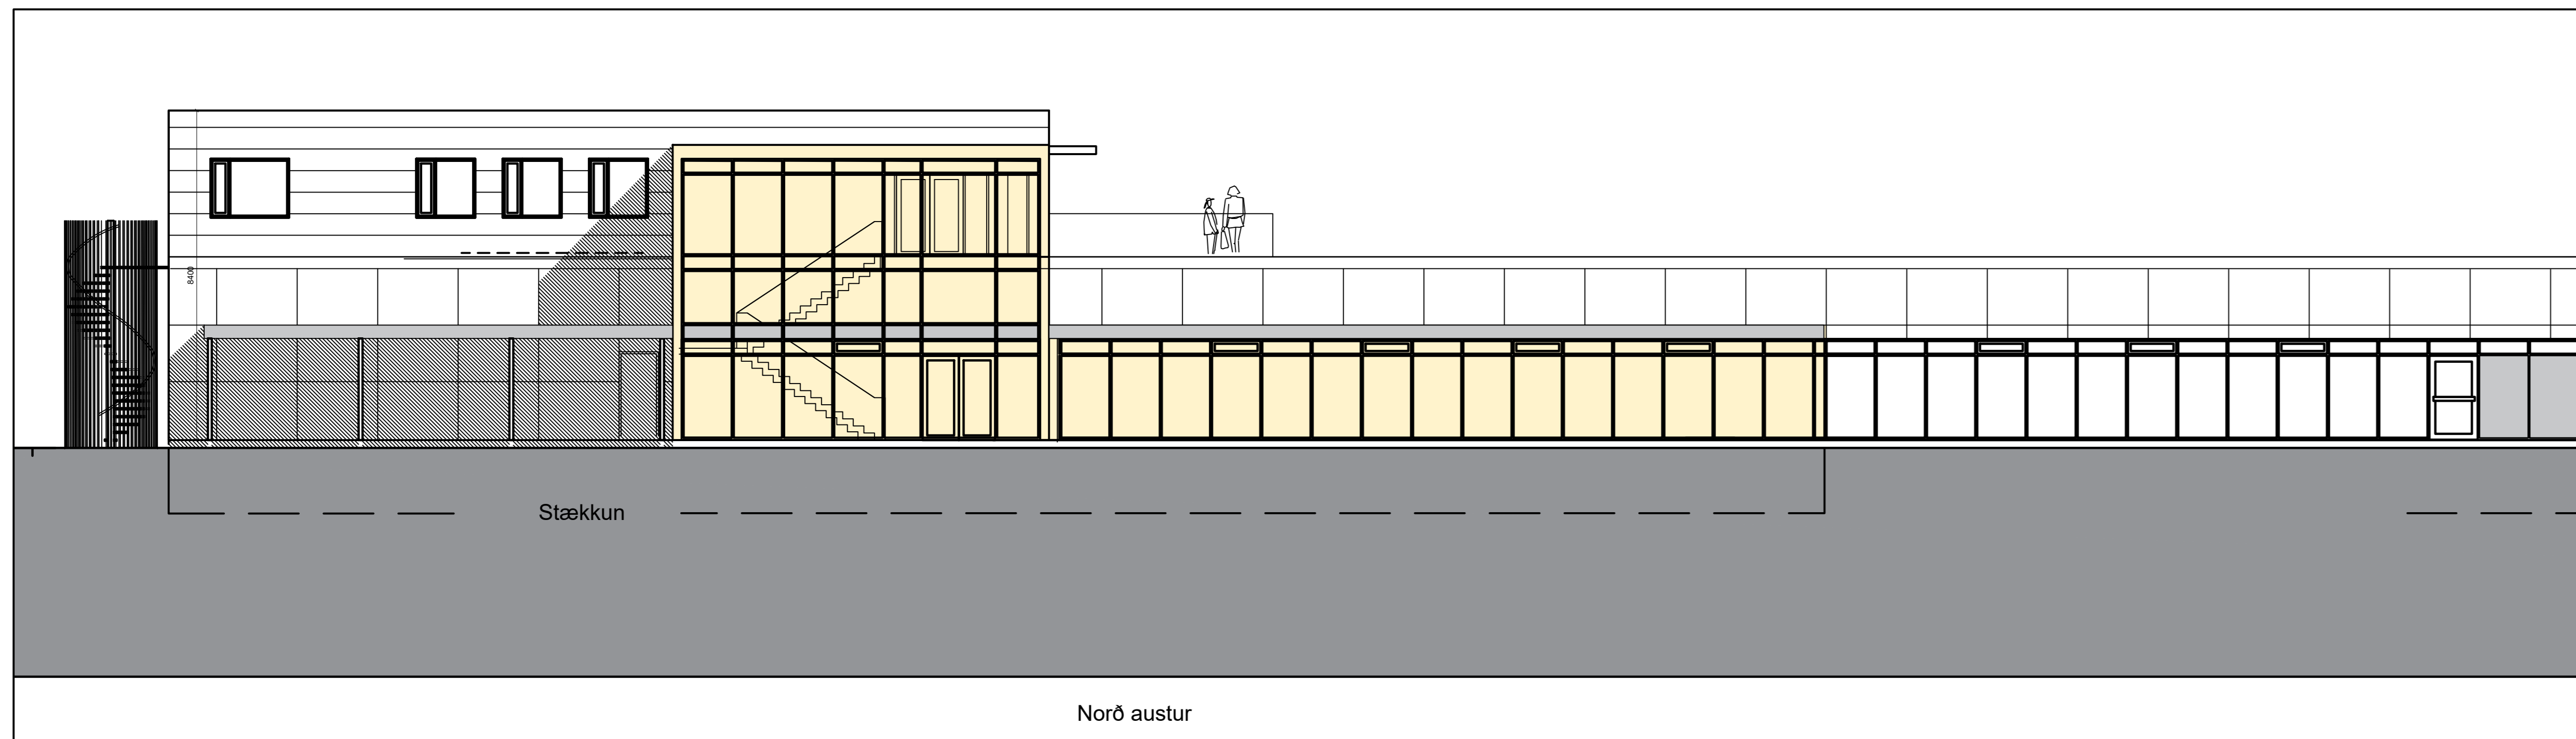

F=10386 m²

mansard

teiknistofa ehf

Holtsbúð 27 - Suðurhraun 10
210 Garðabæ - jonhrafm@mansard.is
Kt.: 570394-2079

Verkefni: **ADALUPPDRÁTTUR**

Efni: **ADALUPPDRÁTTUR**
YFIRLITSMYND

Verknúmer: A-24-04-08 Mkv.: 1:200 **A1**

Teikn. nr.: A-001 Dags.: 19.04.2024

Hannað: JHH Teiknað: JHH

Jón Hrafn Hlóðversson byggingafræðingur
Kt.: 260662-6519 - s: 862-7102

Samþykkt:

 UMFANG FYRIRSPURNAR
 GRUNNFLÖTUR 84,0 m²

STÆKKUN
 562,0 m²