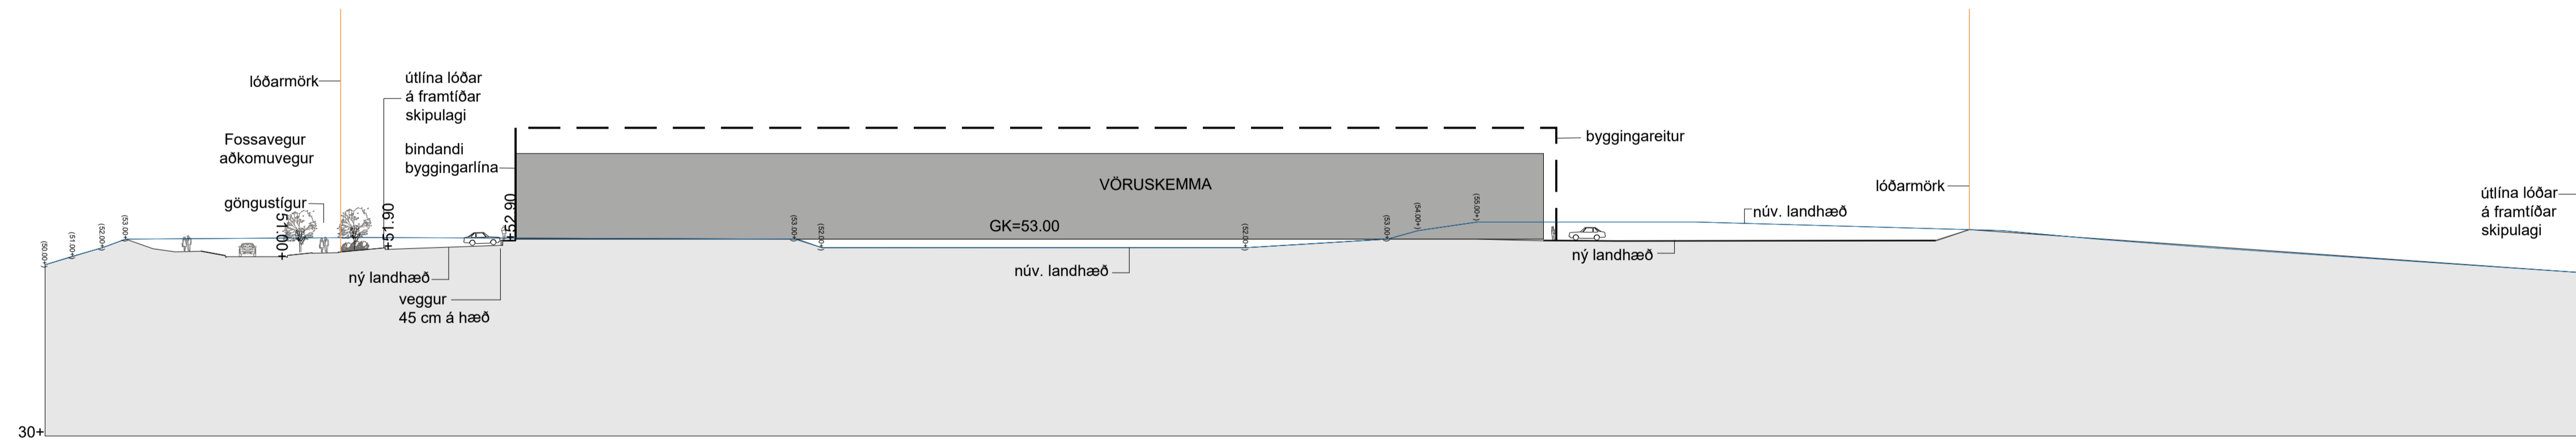

# Kennisnið

Snið A-A1  
Mkv. 1:200

Snið B-B1  
Mkv. 1:500

Athafnasvæði Tungumelar  
Mosfellsbær  
Kennisnið

VERK	BLAÐSTJÓRD	UNNIÐ	RÝNT
6265-003	A1	PJ, HHP PJ	
O 103			

DAGS.	MÆLIKVARÐI	DAGS BREYTT.
18.01.2019		1:200 og 1:500

Samþykkt: