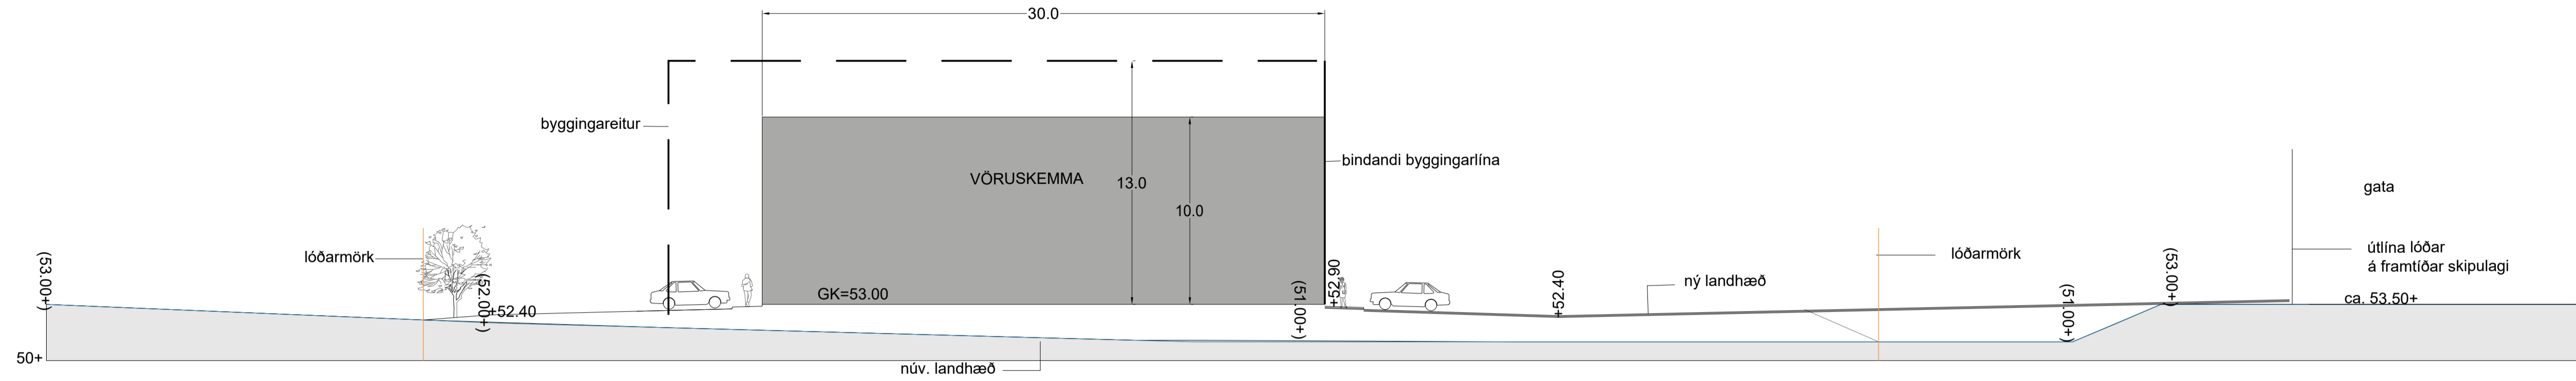

# Kennisnið

Snið A-A1  
Mkv. 1:200

Snið B-B1  
Mkv. 1:500

Athafnasvæði Tungumelar  
Mosfellsbær  
Kennisnið

VERK	BLAÐSTJÓRD	UNNIÐ	RÝNT
6265-003	A1	PJ, HHP PJ	
O 103			

DAGS.	MÆLIKVARÐI	DAGS BREYTT.
18.01.2019		1:200 og 1:500

Samþykkt: