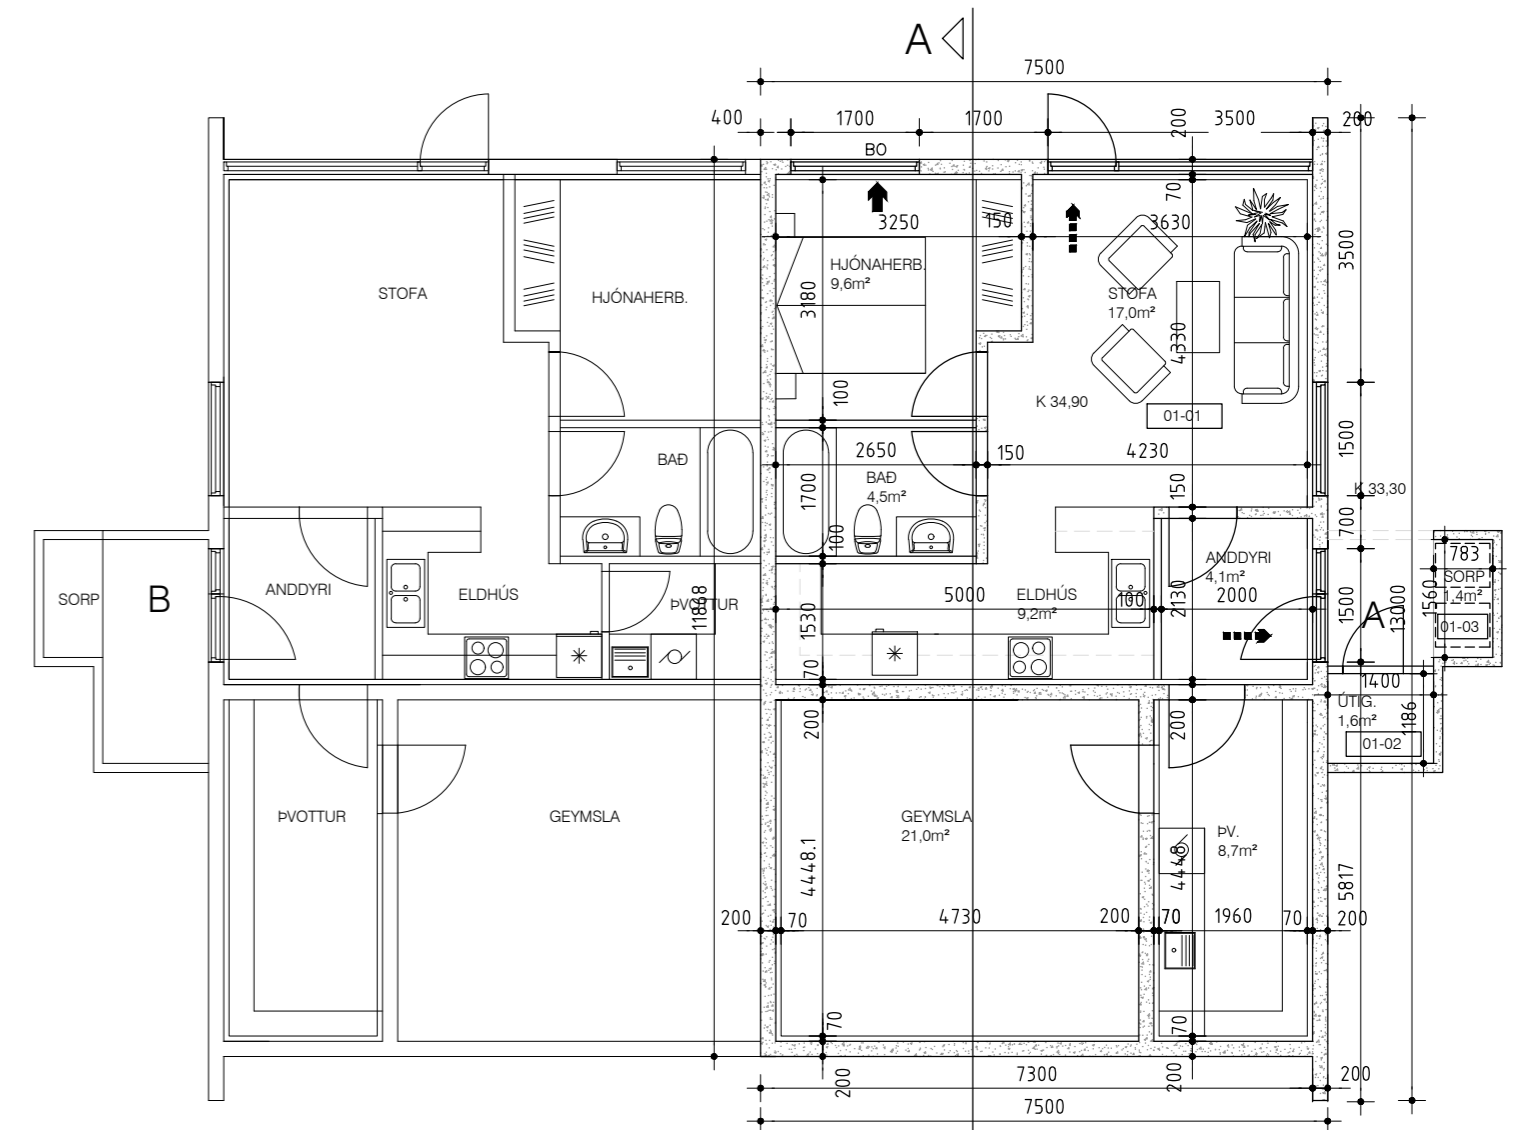

GRUNNMYND 2.HÆÐ

GRUNNMYND 1.HÆÐ

Br. A: BÆTT VIÐ SÓLSKÁLA

Br. B:

Br. C:

ATHS.: BR. FRÁ SAMP. TEIKN ÁRIÐ1981

PÁLL R VALDIMARSSON, bfi

SMYRLAHRAUNI 24  
220 HF