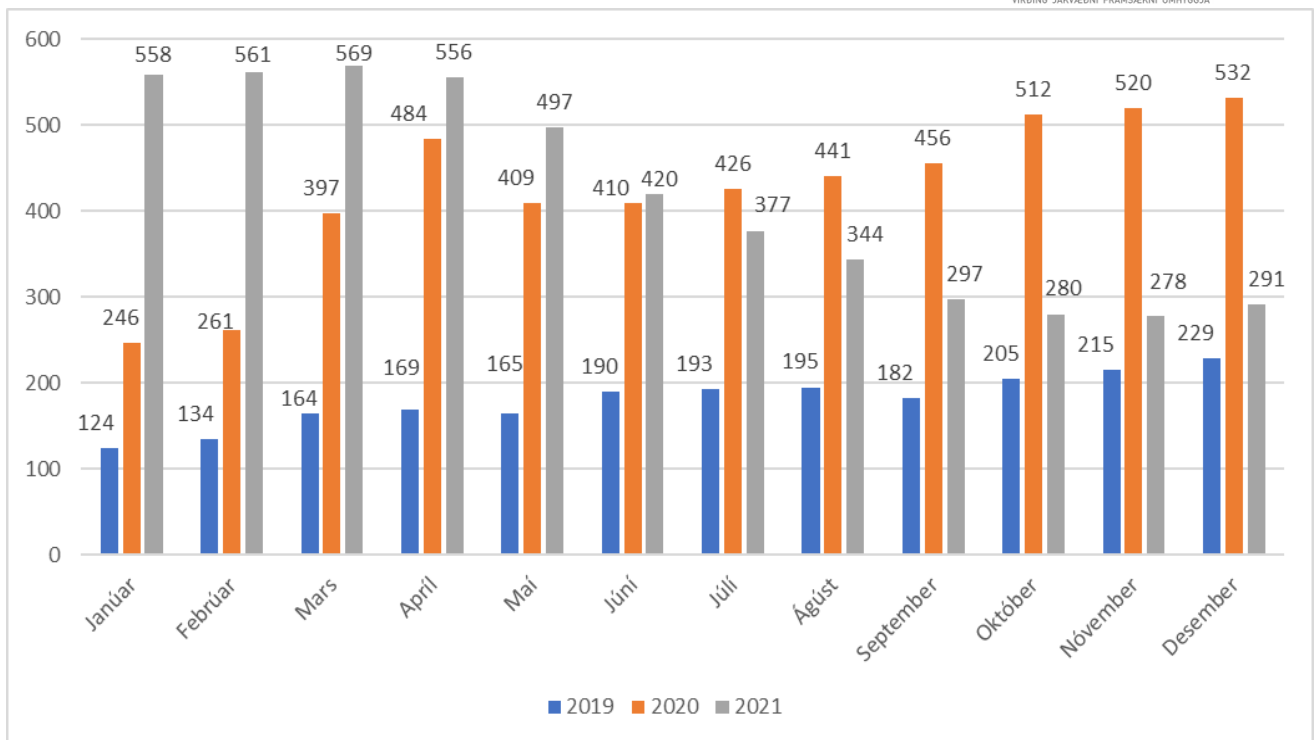

Tafla 2. Fjöldi barnaverndartilkynninga.

Tilkynningar	2019		2020		2021		2022	
	Heild	Frá lögreglu	Heild	Frá lögreglu	Heild	Frá lögreglu	Heild	Frá lögreglu
Janúar	31	25	40	18	40	16	51	25
Febrúar	32	17	31	13	32	10		
Mars	45	18	42	22	54	32		
Apríl	28	8	22	15	45	17		
Maí	24	8	35	20	55	34		
Júní	40	10	35	25	52	20		
Júlí	31	21	41	25	26	13		
Ágúst	50	28	33	16	33	19		
September	47	24	45	21	62	36		
Október	44	22	78	35	38	23		
Nóvember	32	7	60	36	56	31		
Desember	28	18	34	14	49	29		
Samtals	432	206	496	260	542	280	51	25

Engin tilkynning um heimilisofbeldi barst í janúar, en síðastliðin þrjú ár hefur það eingöngu gerst einu sinni áður, eða í júlí á síðasta ári.

Tafla 3. Fjöldi tilkynninga um heimilisofbeldi þar sem börn eiga í hlut.

Tilkynningar	2019	2020	2021	2022
Janúar	4	13	10	0
Febrúar	6	4	2	
Mars	3	3	5	
Apríl	6	6	7	
Maí	5	4	8	
Júní	3	9	2	
Júlí	8	5	0	
Ágúst	27	9	2	
September	9	7	16	
Október	6	12	10	
Nóvember	2	13	25	
Desember	5	8	7	
Samtals	84	96	94	0

Atvinnuleysi

Atvinnuleysistöður jukust örlítið milli nóvember og desember á síðasta ári, en hið sama má sjá að hafi átt sér stað á árinu 2019 sem og 2020.

Mynd 1. Atvinnulausir Mosfellingar.

Virðingarfyllt,
Sigurbjörg Fjölisdóttir