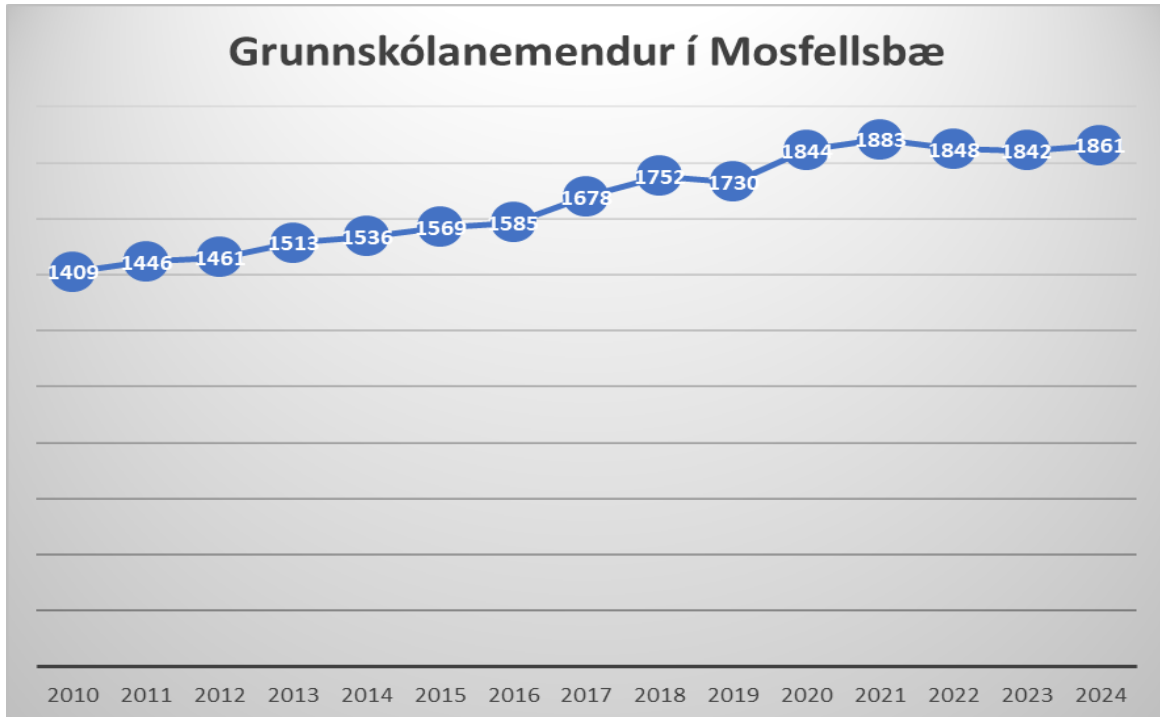

Greinargerð:

Hér eru lagðar fram upplýsingar um grunnskólanemendur í Mosfellsbæ og skólavist barna með lögheimili í Mosfellsbæ í október 2024.

97,6% nemenda í grunnskólum Mosfellsbæjar eiga lögheimili í Mosfellsbæ, 2,4% koma annars staðar frá