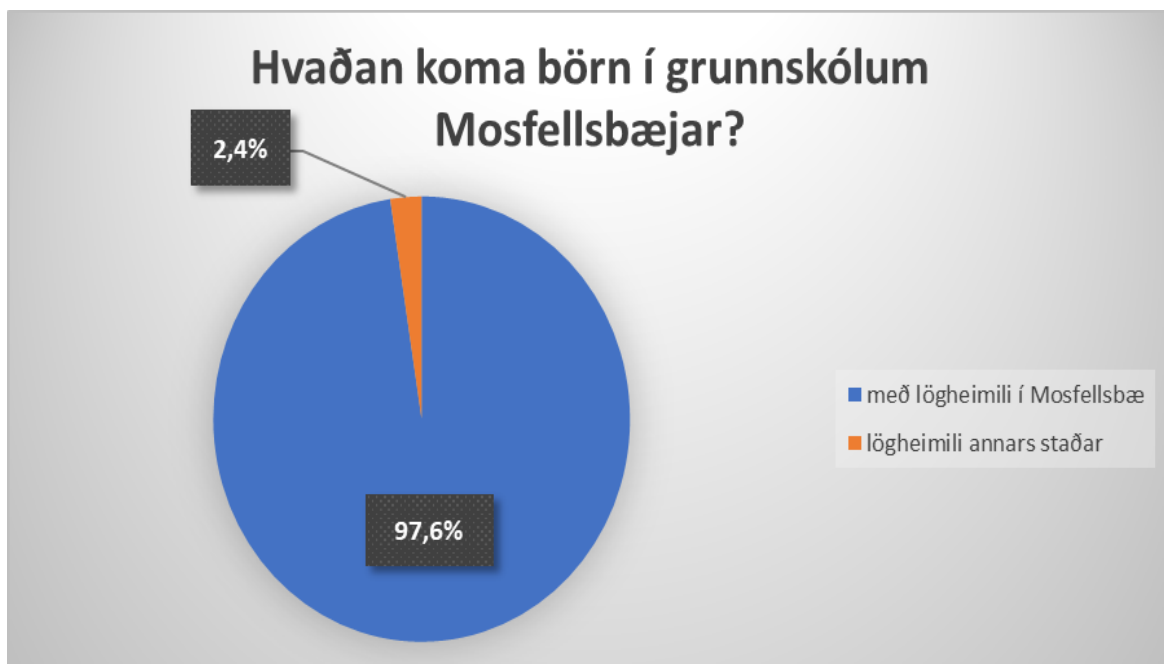

Greinargerð:

Hér eru lagðar fram upplýsingar um grunnskólanemendur í Mosfellsbæ og skólavist barna með lögheimili í Mosfellsbæ í október 2024.

97,6% nemenda í grunnskólum Mosfellsbæjar eiga lögheimili í Mosfellsbæ, 2,4% koma annars staðar frá