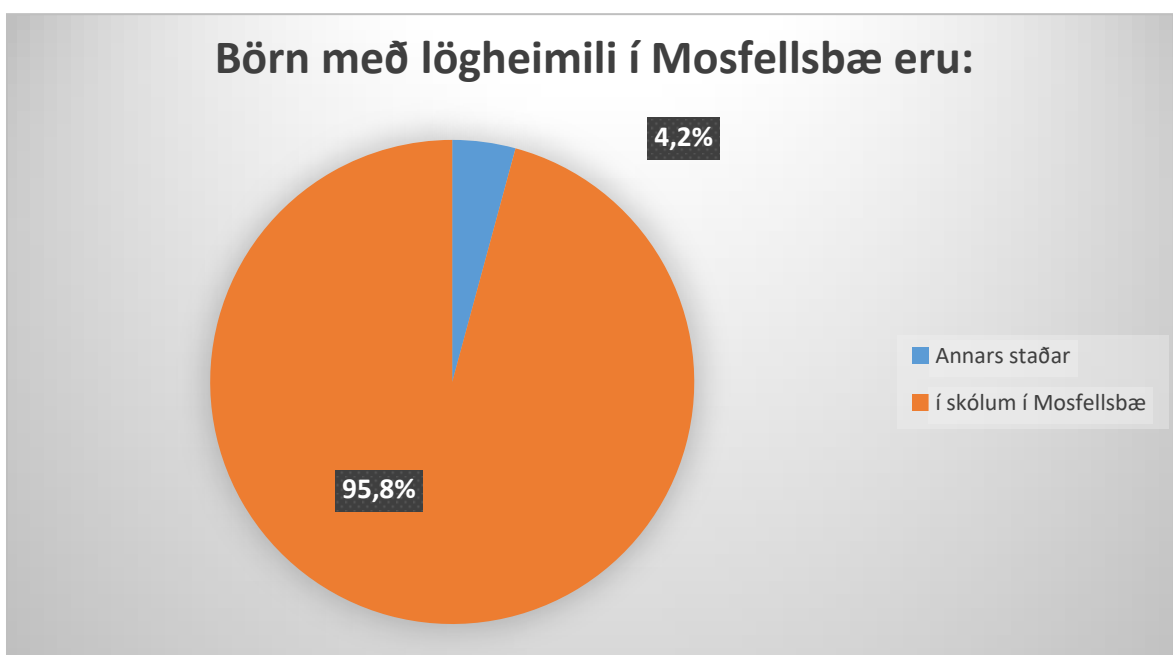

Heildarfjöldi barna á grunnskólaaldri með lögheimili í Mosfellsbæ eru 1.898, 1.818 (95,8%) eru hér í skóla en 80 börn (4,2%) eru annars staðar.

Virðingarfyllt,
Magnea S. Ingimundardóttir, verkefnastjóri skrifstofu fræðslu- og frístundasviðs Mosfellsbæjar