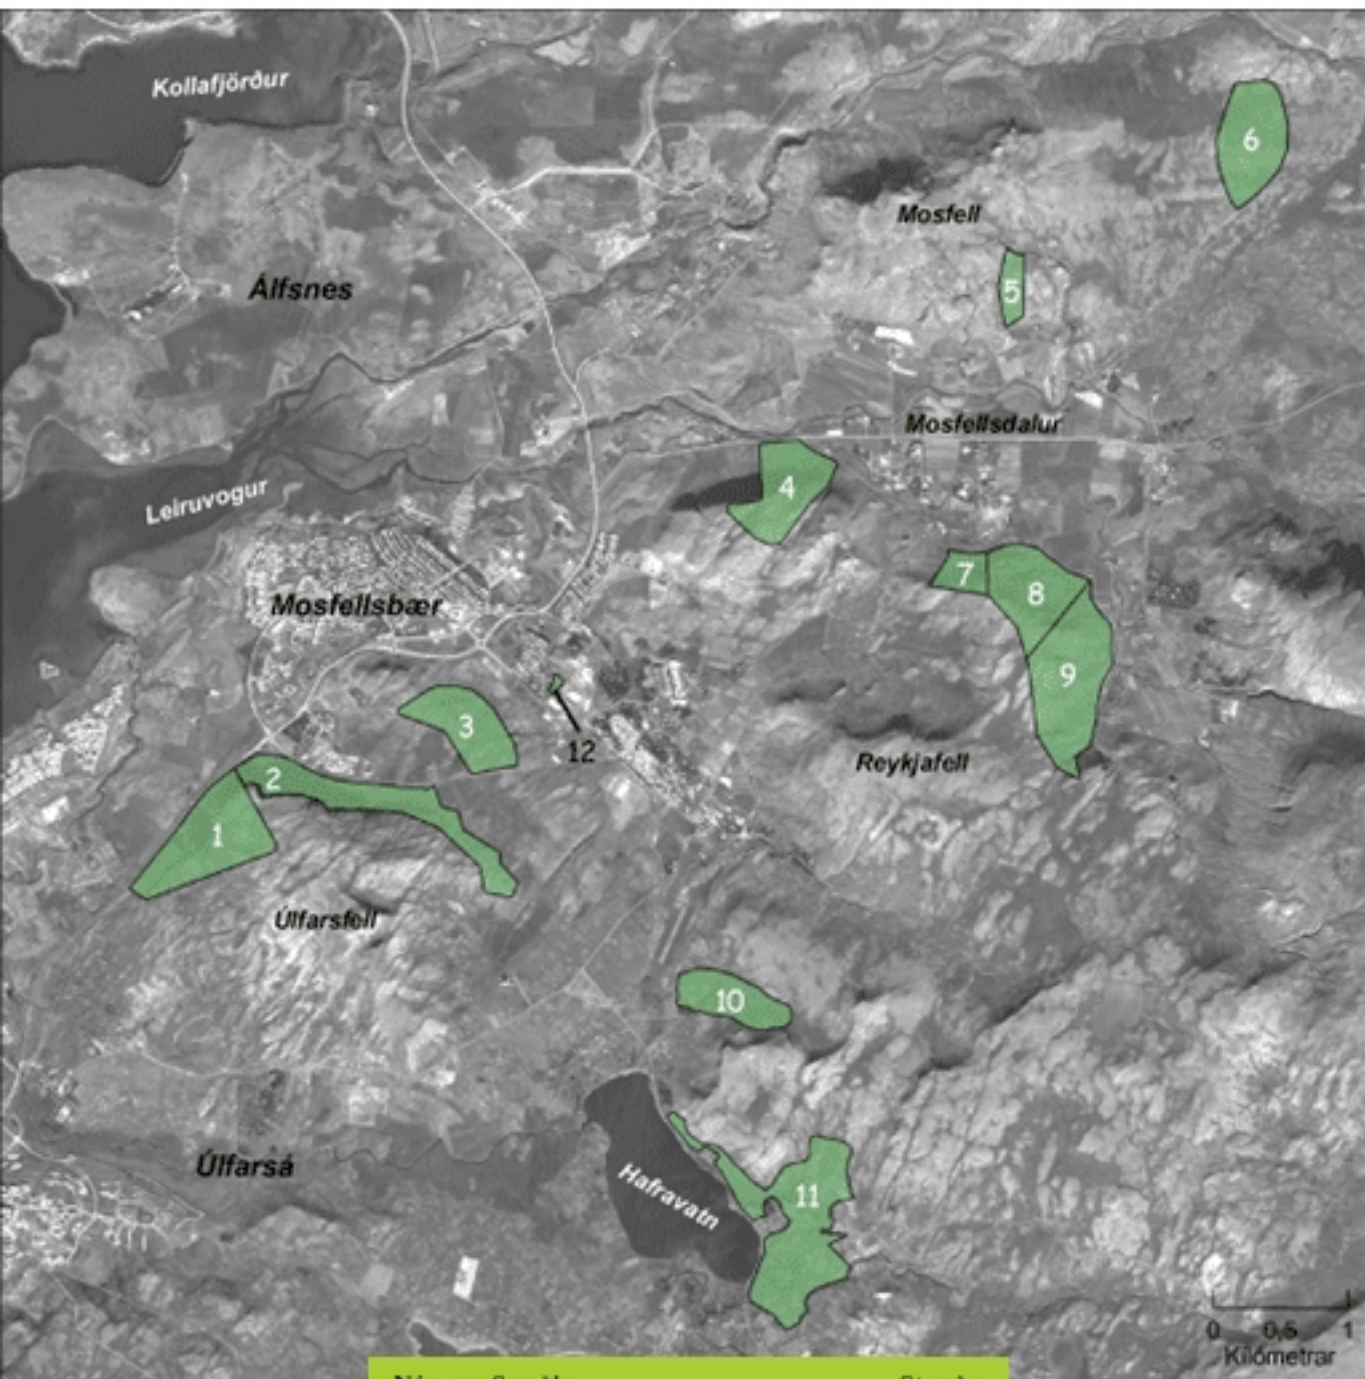

# Vinnusvæði Skógræktarfélags Mosfellsbæjar

Númer	Svæði	Stærð
1	Hamrahlíð	43 ha
2	Skarhólalönd og Landnemaalönd	37 ha
3	Lágafell	24 ha
4	Helgafell	21 ha
5	Minna-Mosfell	22 ha
6	Háaleiti	55 ha
7	Norður Reykir	9 ha
8	Æsustaðir	64 ha
9	Varmaland	44 ha
10	Reykjahvolshlíð	20 ha
11	Þornóðsdalur	54 ha
12	Meltúns-reitur	1 ha