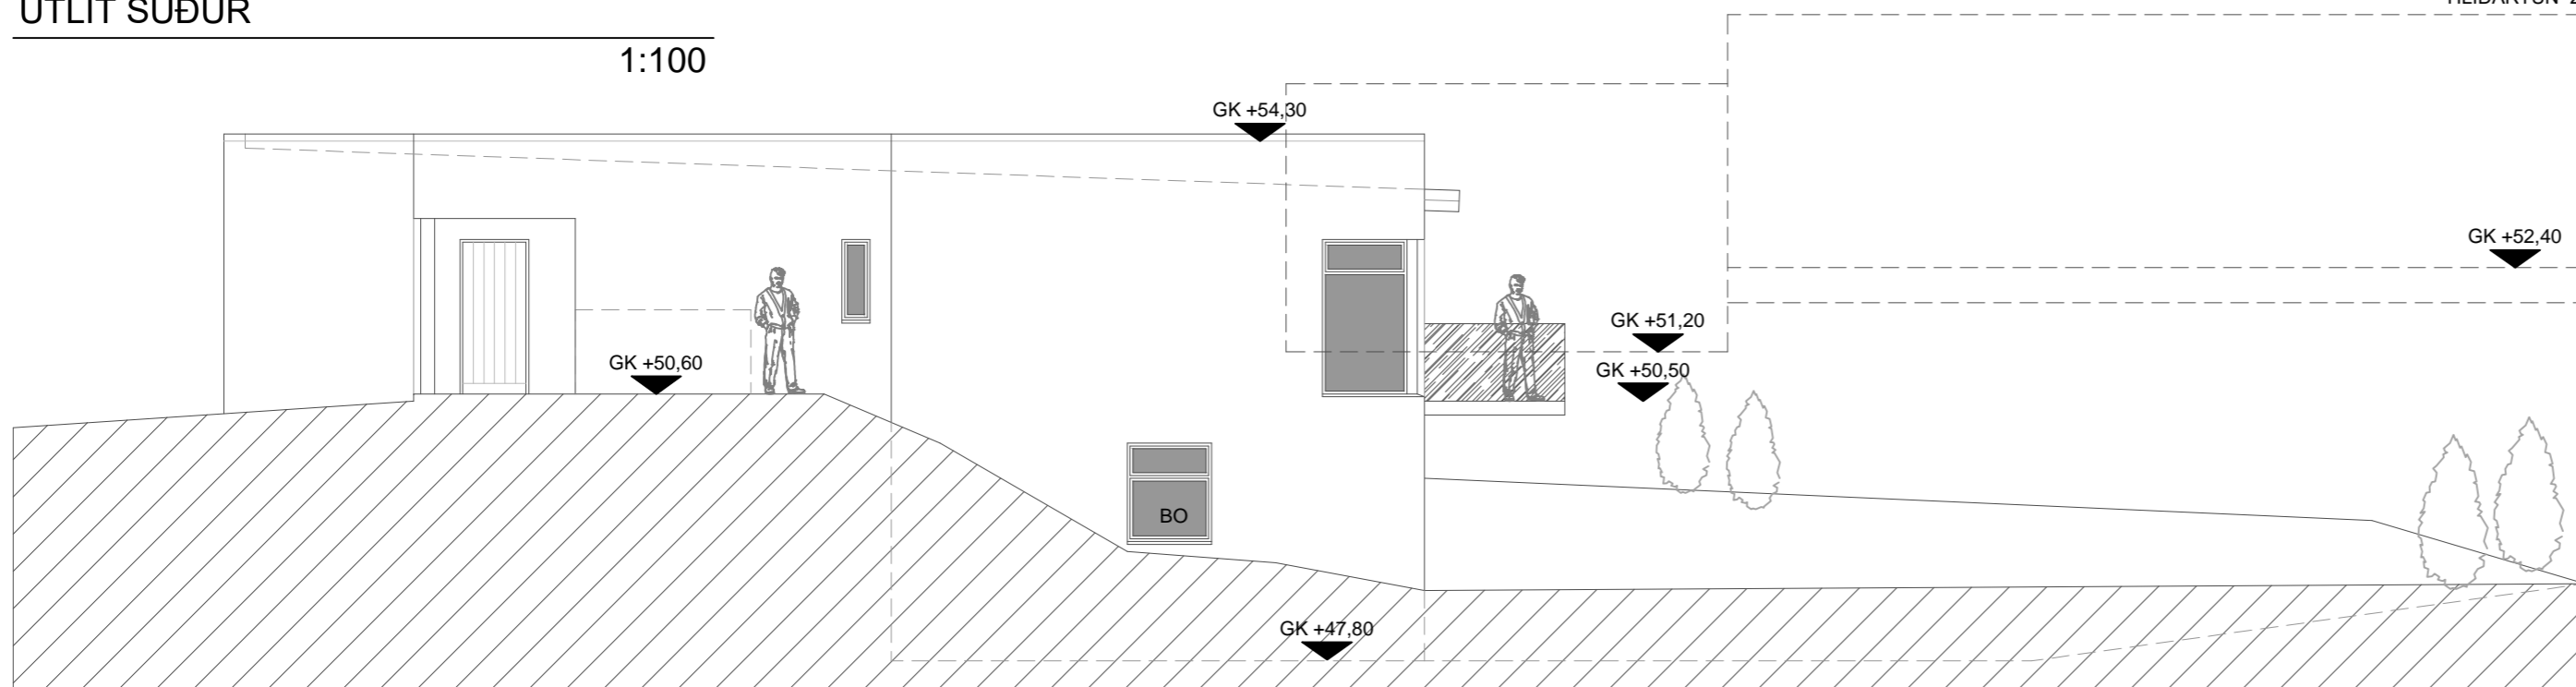

ÚTLIT NORÐUR

1:100

ÚTLIT AUSTUR

1:100

ÚTLIT SUÐUR

1:100

ÚTLIT VESTUR

1:100

VERK
HLÍÐARTÚN 2A
MOSFELLSBÆR

TEIKNING
ÚTLIT
PARHÚS

KVARÐI
1:100

DAGS.
15.10.2018

TEIKNAD AF
KR, JMH

TEIKNING NR.

10-04