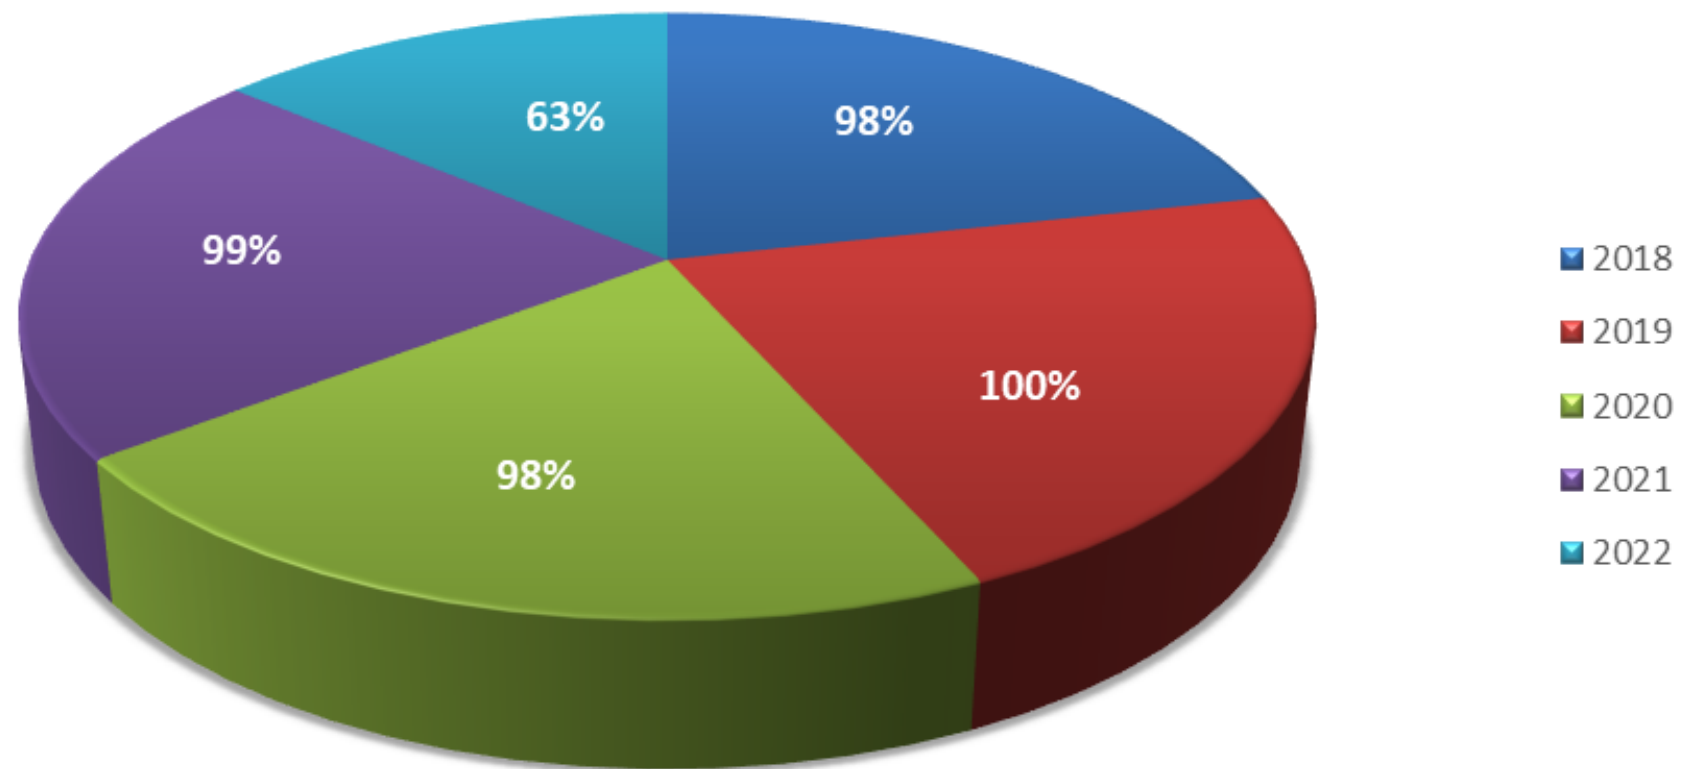

Tölulegar upplýsingar leik- og grunnskóla í upphafi starfsárs 2023

Magnea St. Ingimundard.

Verkefnastjóri skrifstofu Fræðslu- og frístundasviðs

Fjöldi eftir vistunarstað

Hlutfall barna með lögheimili í Mosfellsbæ eftir árgöngum með staðfesta daggæslu- eða leikskólavistun

Fjöldi grunnskólanemenda í Mosfellsbæ

Skipting grunnskólanemenda milli grunnskóla

Þátttaka í mótuneyti

Þátttaka í frístund

Þróun fjölda barna í árgöngum sl. fjögur ár með lögheimili í Mosfellsbæ

Takk fyrir