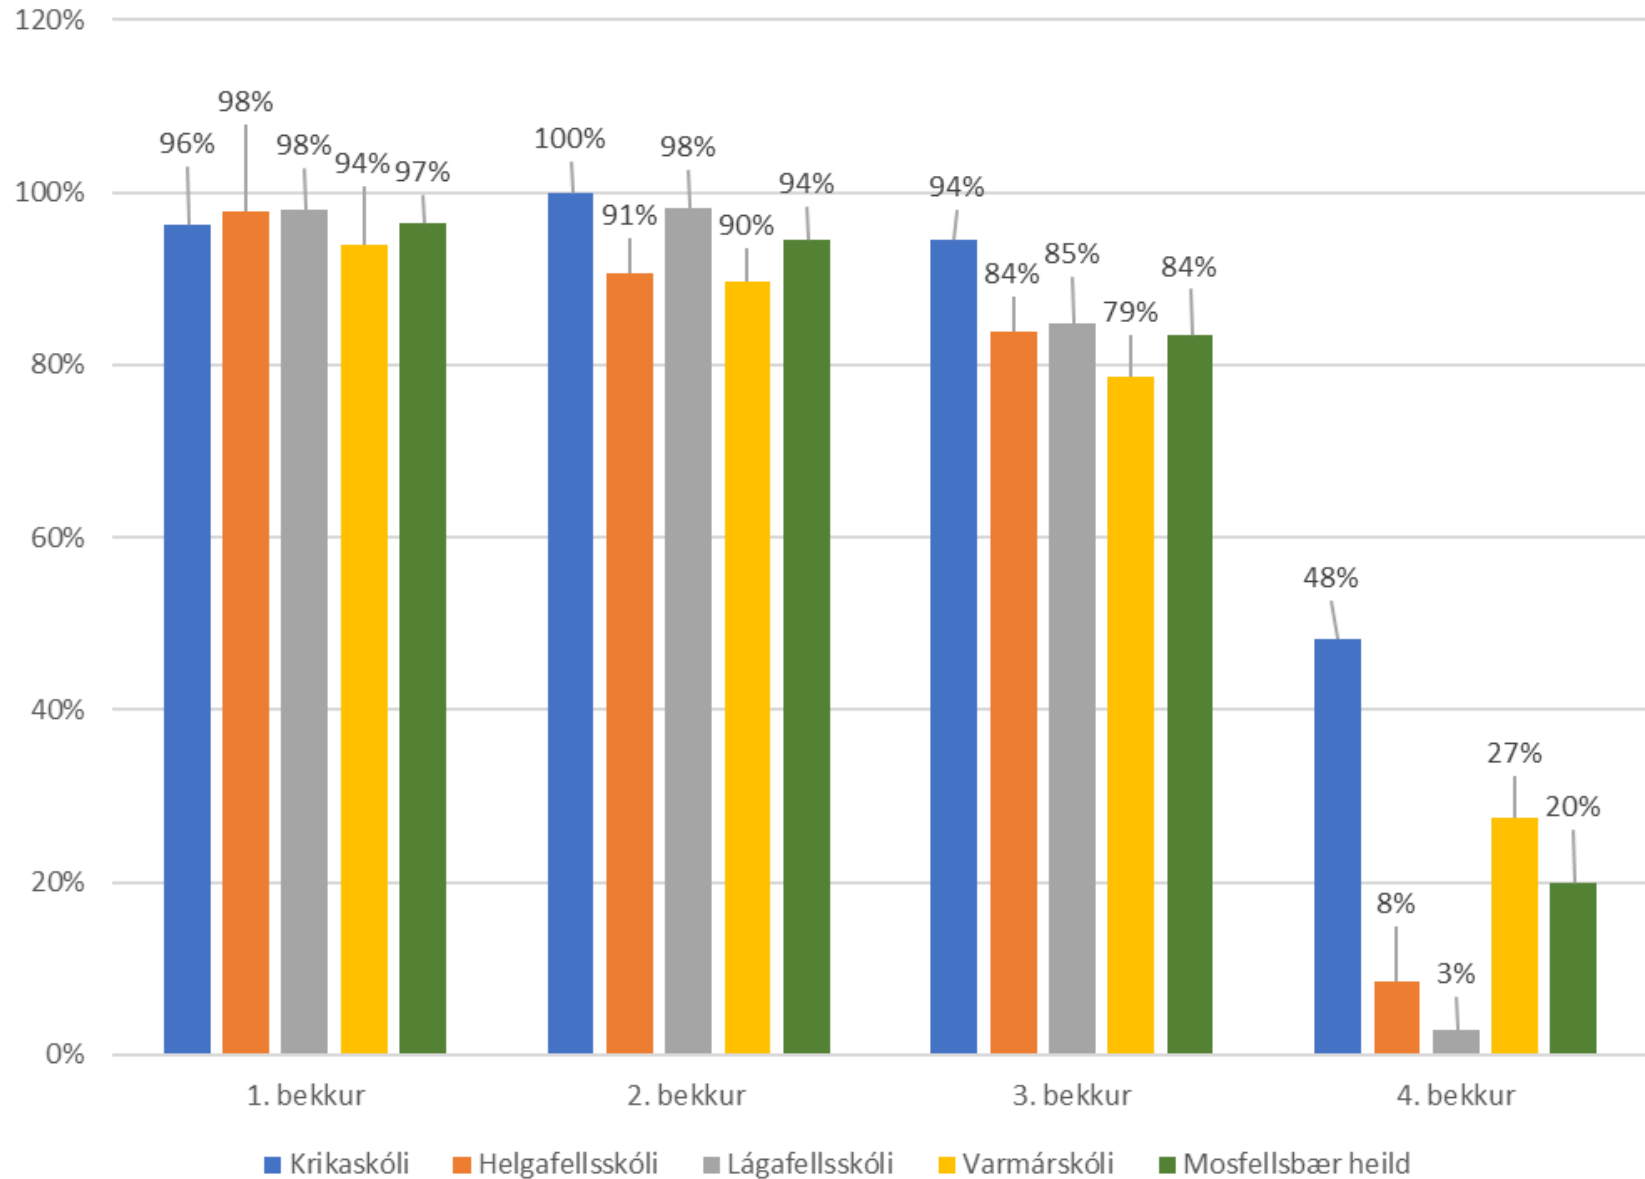

Tölulegar upplýsingar leik- og grunnskóla í upphafi starfsárs 2023

Magnea St. Ingimundard.

Verkefnastjóri skrifstofu Fræðslu- og frístundasviðs

Fjöldi eftir vistunarstað

Hlutfall barna með lögheimili í Mosfellsbæ eftir árgöngum með staðfesta daggæslu- eða leikskólavistun

Fjöldi grunnskólanemenda í Mosfellsbæ

Skipting grunnskólanemenda milli grunnskóla

Þátttaka í mótuneyti

Þátttaka í frístund

Þróun fjölda barna í árgöngum sl. fjögur ár með lögheimili í Mosfellsbæ

Takk fyrir