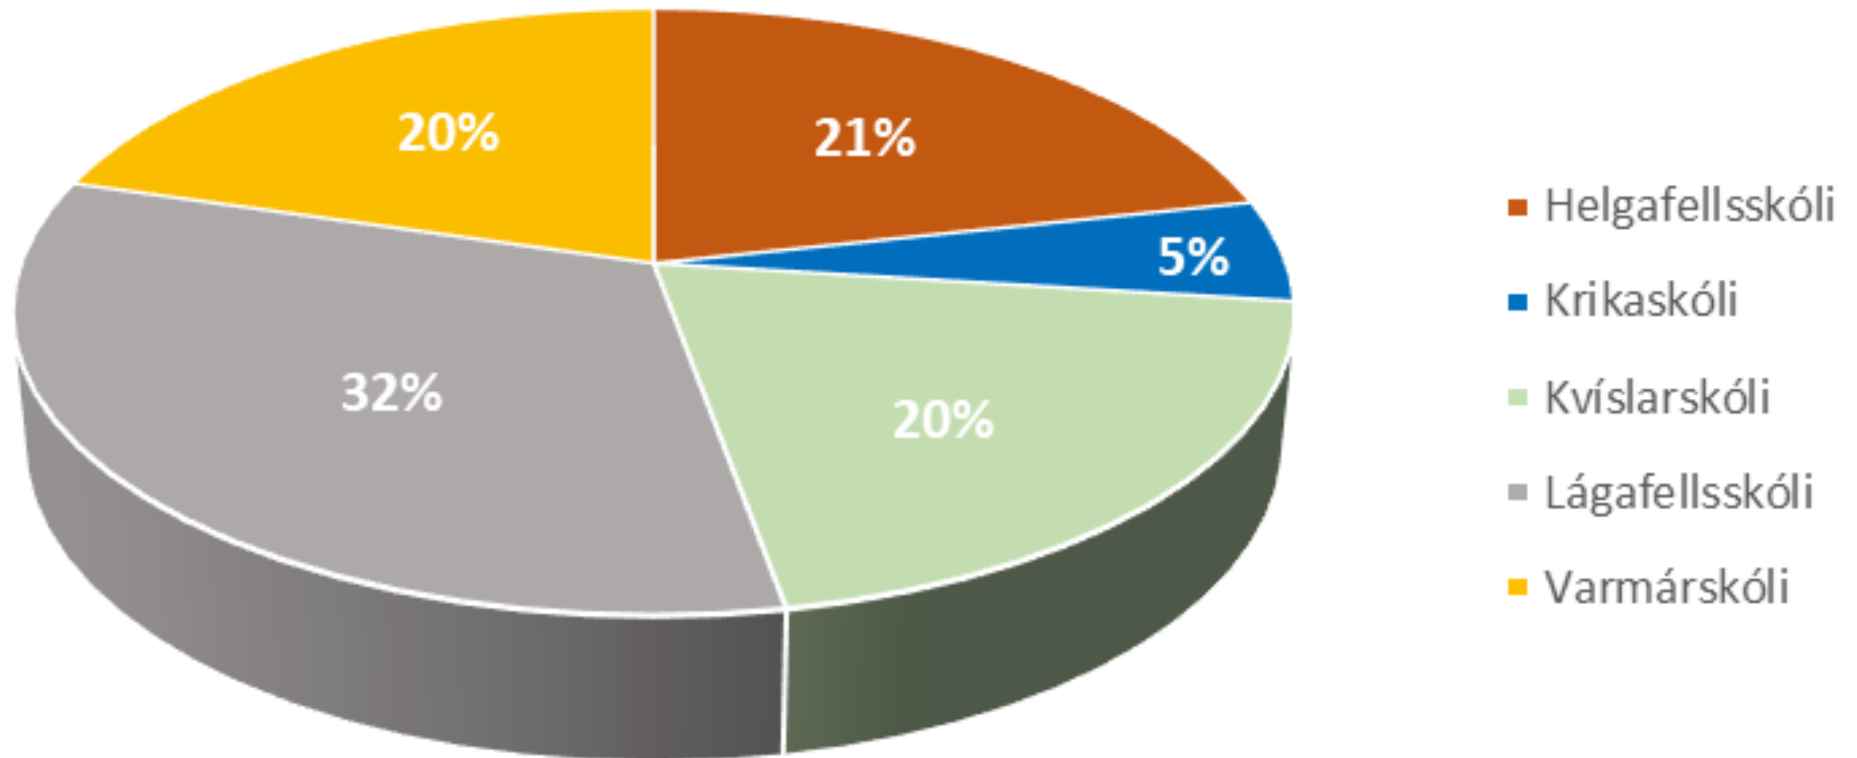

Tölulegar upplýsingar leik- og grunnskóla í upphafi starfsárs 2023

Magnea St. Ingimundard.

Verkefnastjóri skrifstofu Fræðslu- og frístundasviðs

Fjöldi eftir vistunarstað

Hlutfall barna með lögheimili í Mosfellsbæ eftir árgöngum með staðfesta daggæslu- eða leikskólavistun

Fjöldi grunnskólanemenda í Mosfellsbæ

Skipting grunnskólanemenda milli grunnskóla

Þátttaka í mótuneyti

Þátttaka í frístund

Þróun fjölda barna í árgöngum sl. fjögur ár með lögheimili í Mosfellsbæ

Takk fyrir