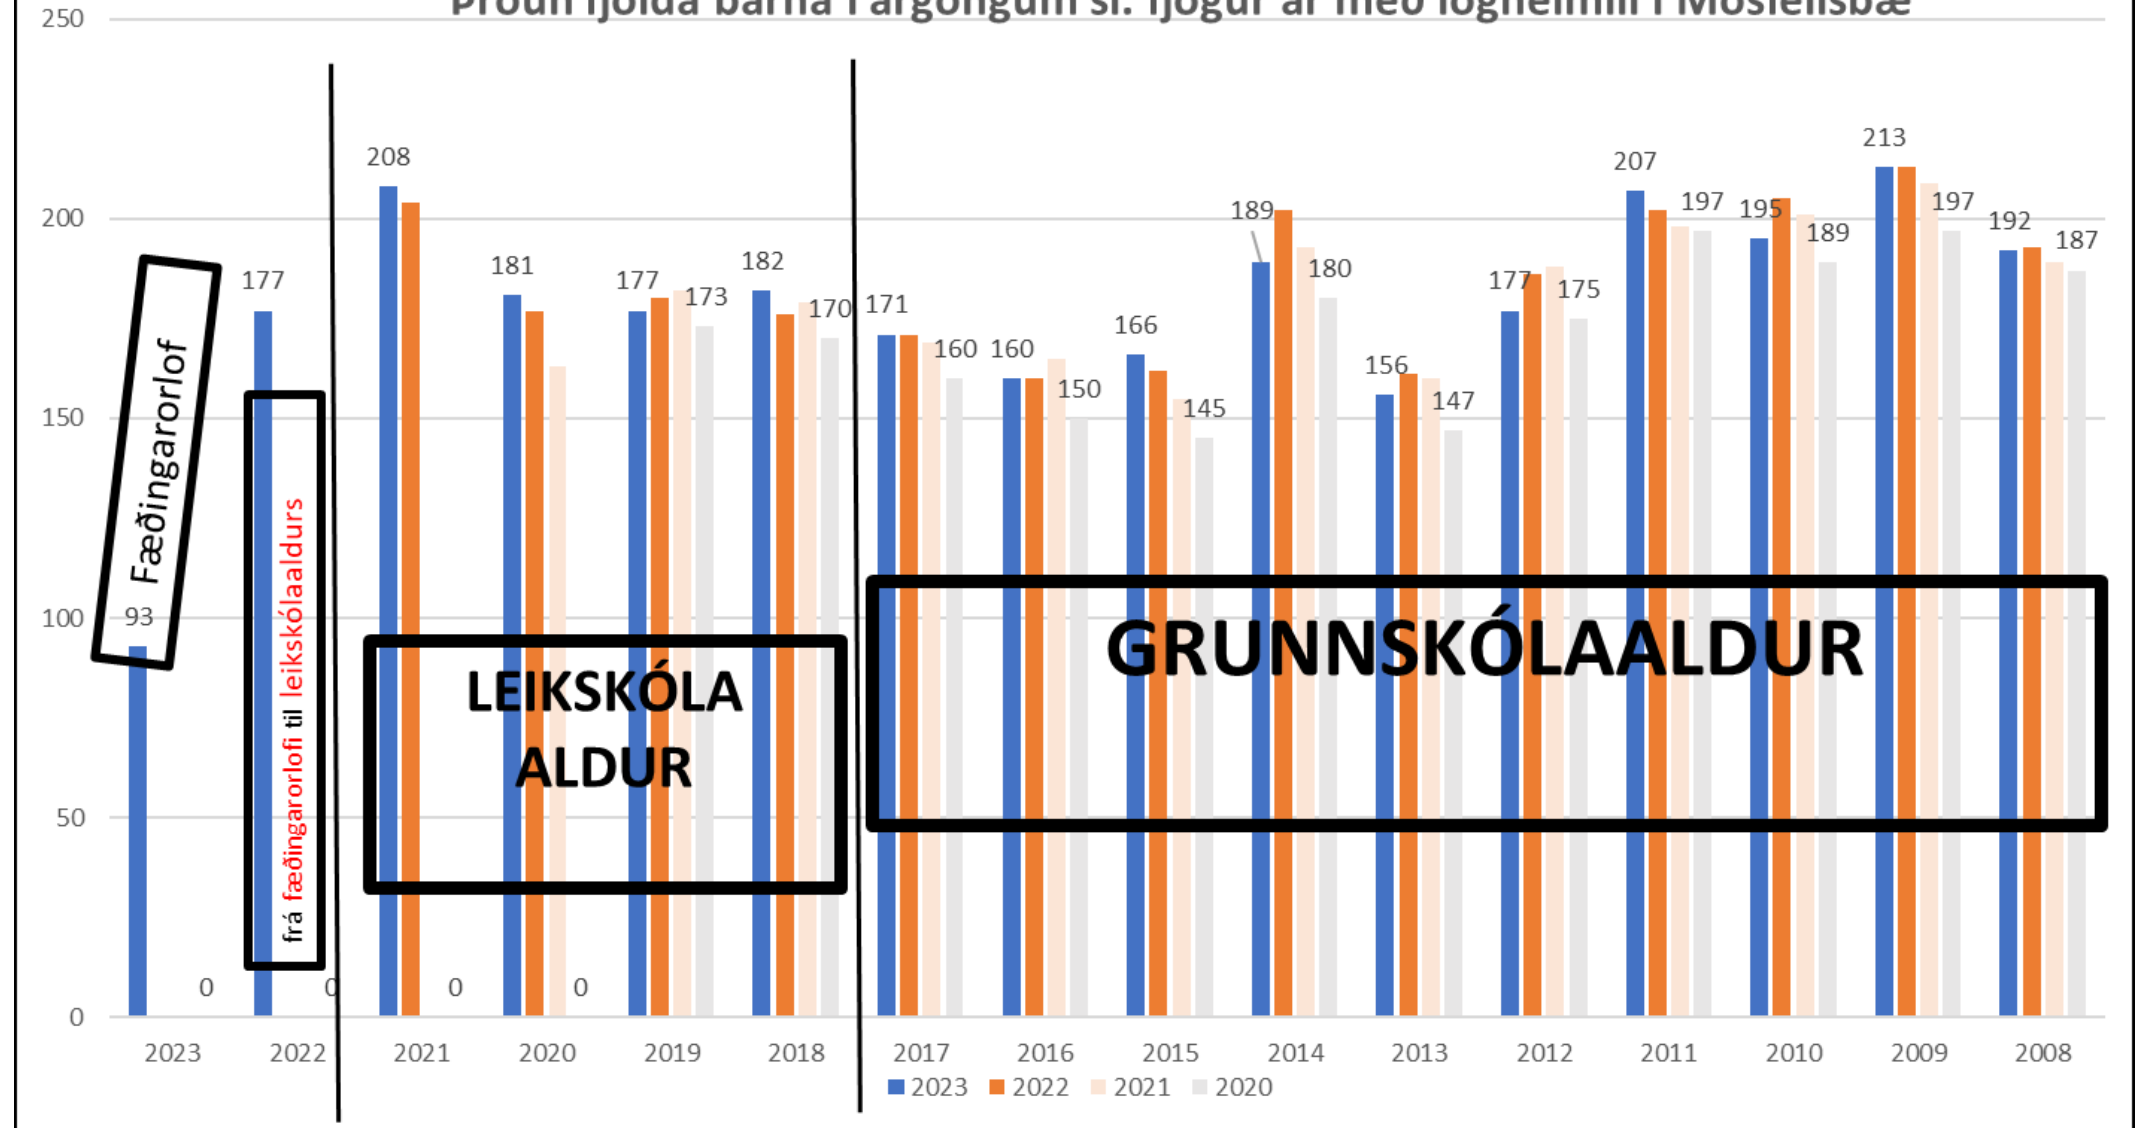

Tölulegar upplýsingar leik- og grunnskóla í upphafi starfsárs 2023

Magnea St. Ingimundard.

Verkefnastjóri skrifstofu Fræðslu- og frístundasviðs

Fjöldi eftir vistunarstað

Hlutfall barna með lögheimili í Mosfellsbæ eftir árgöngum með staðfesta daggæslu- eða leikskólavistun

Fjöldi grunnskólanemenda í Mosfellsbæ

Skipting grunnskólanemenda milli grunnskóla

Þátttaka í mótuneyti

Þátttaka í frístund

Þróun fjölda barna í árgöngum sl. fjögur ár með lögheimili í Mosfellsbæ

Takk fyrir