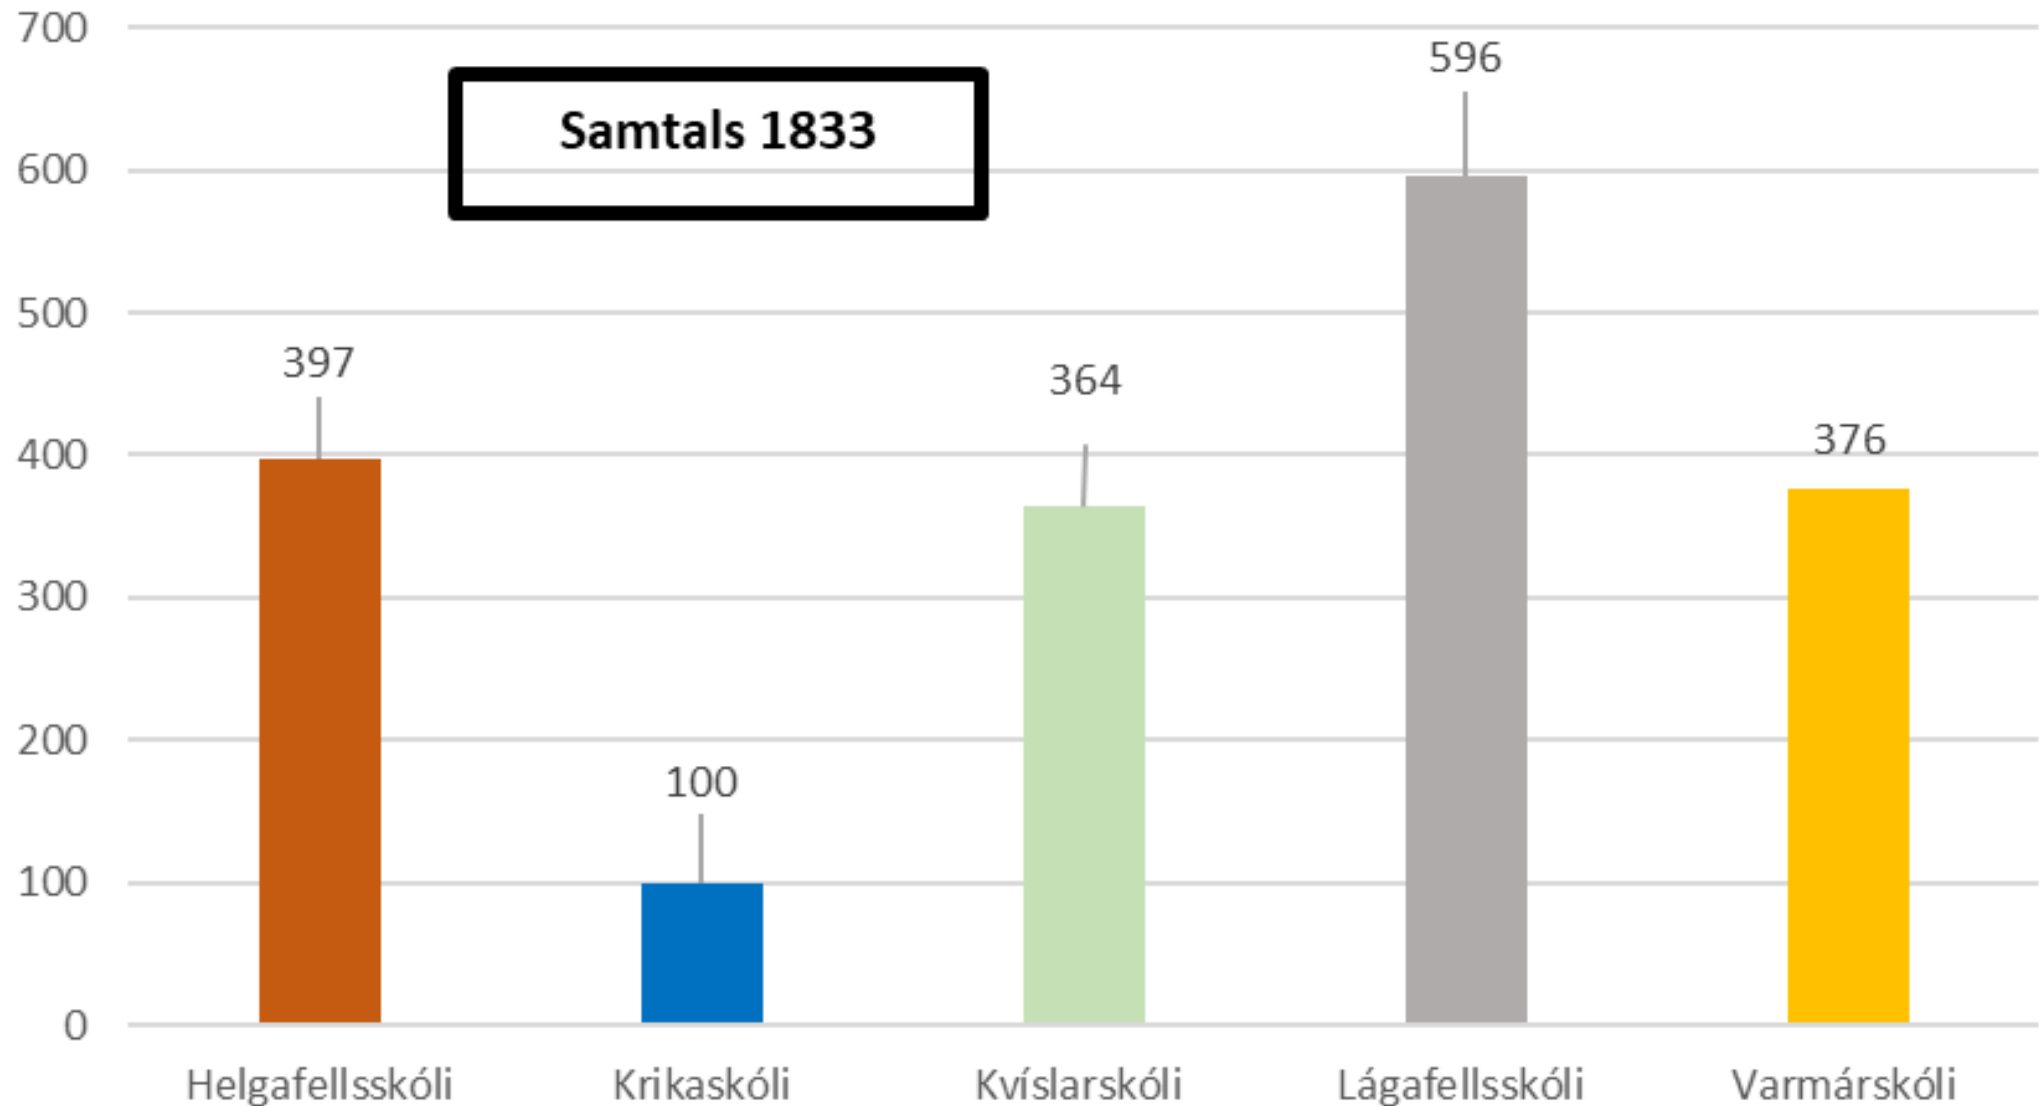

Fjöldi grunnskólanemenda í Mosfellsbæ