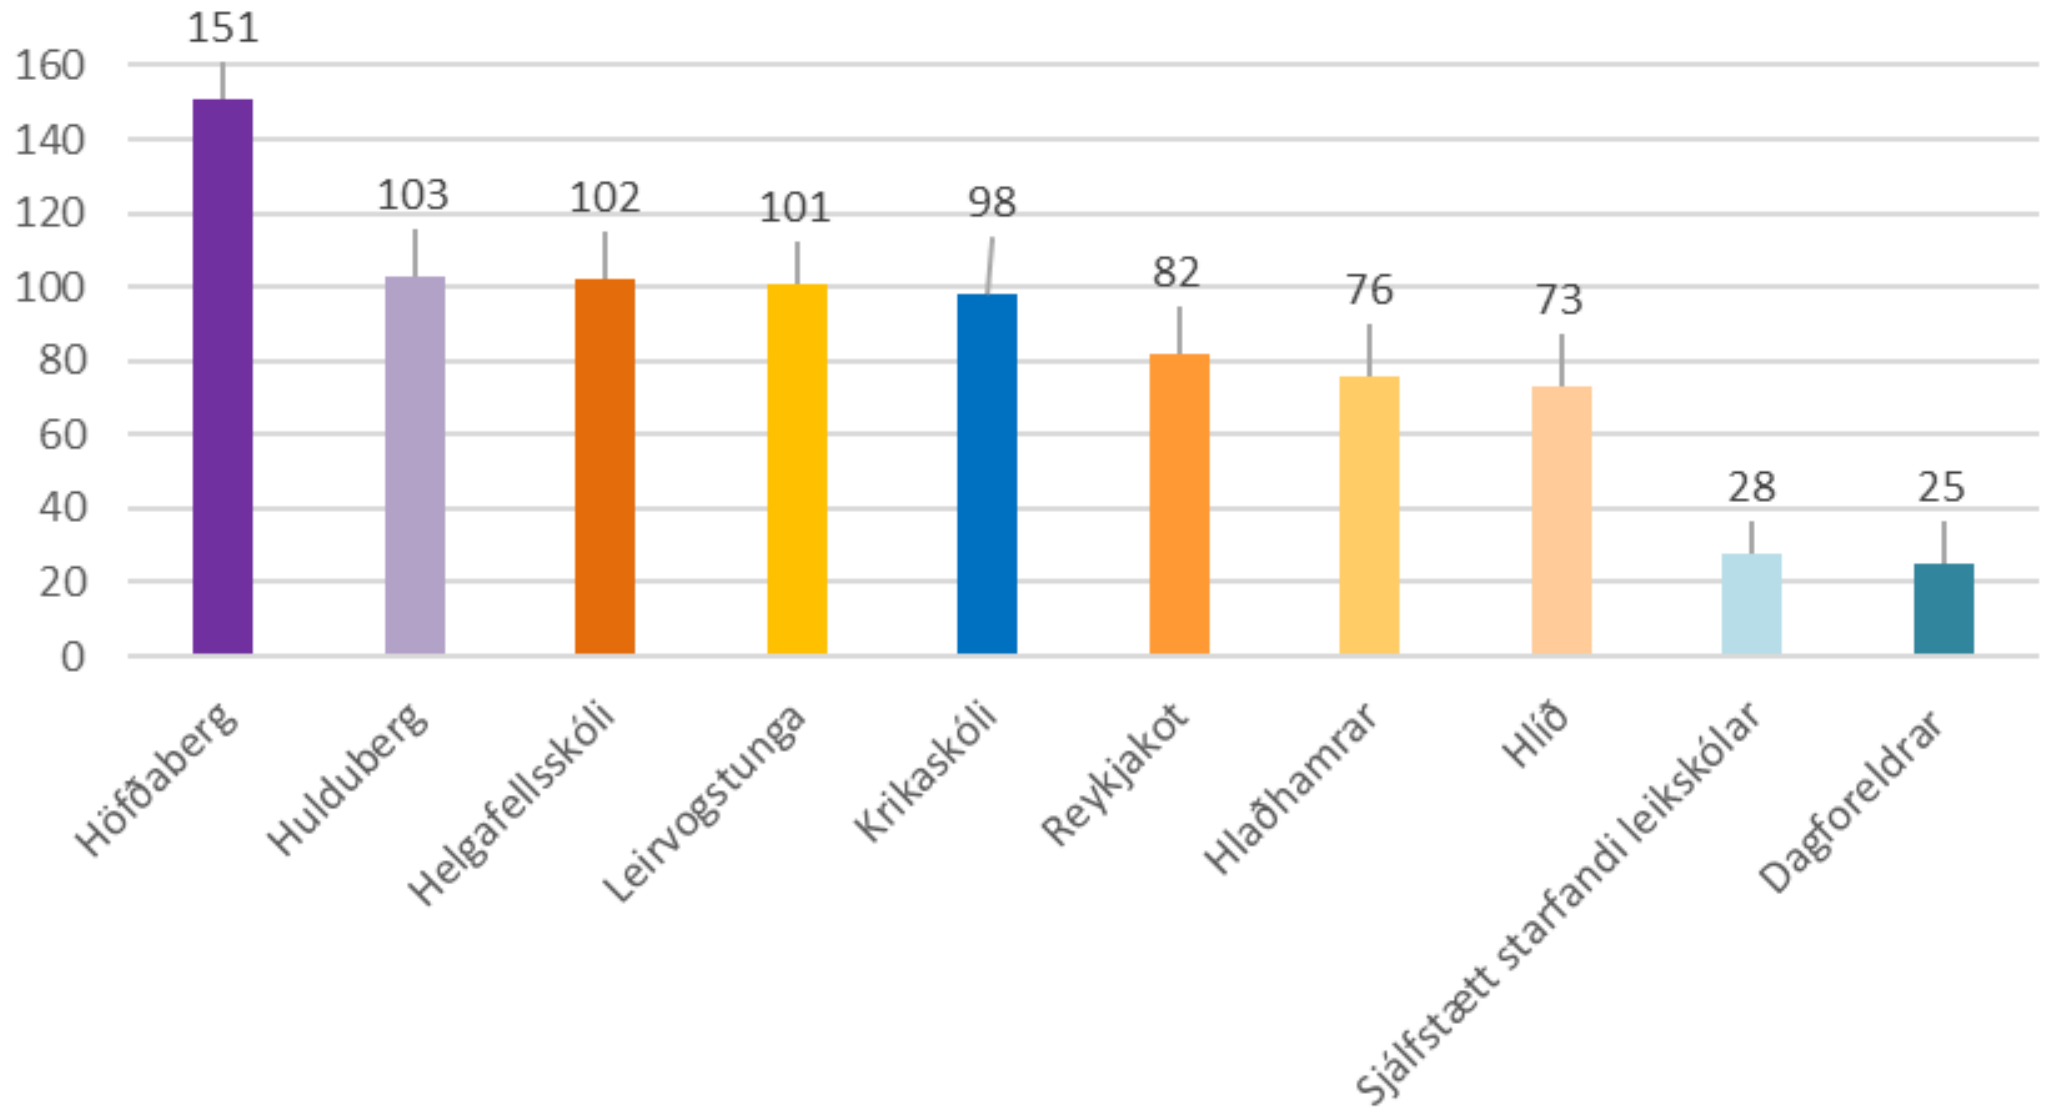

Tölulegar upplýsingar leik- og grunnskóla í upphafi starfsárs 2023

Magnea St. Ingimundard.

Verkefnastjóri skrifstofu Fræðslu- og frístundasviðs

Fjöldi eftir vistunarstað

Hlutfall barna með lögheimili í Mosfellsbæ eftir árgöngum með staðfesta daggæslu- eða leikskólavistun

Fjöldi grunnskólanemenda í Mosfellsbæ

Skipting grunnskólanemenda milli grunnskóla

Þátttaka í mótuneyti

Þátttaka í frístund

Þróun fjölda barna í árgöngum sl. fjögur ár með lögheimili í Mosfellsbæ

Takk fyrir