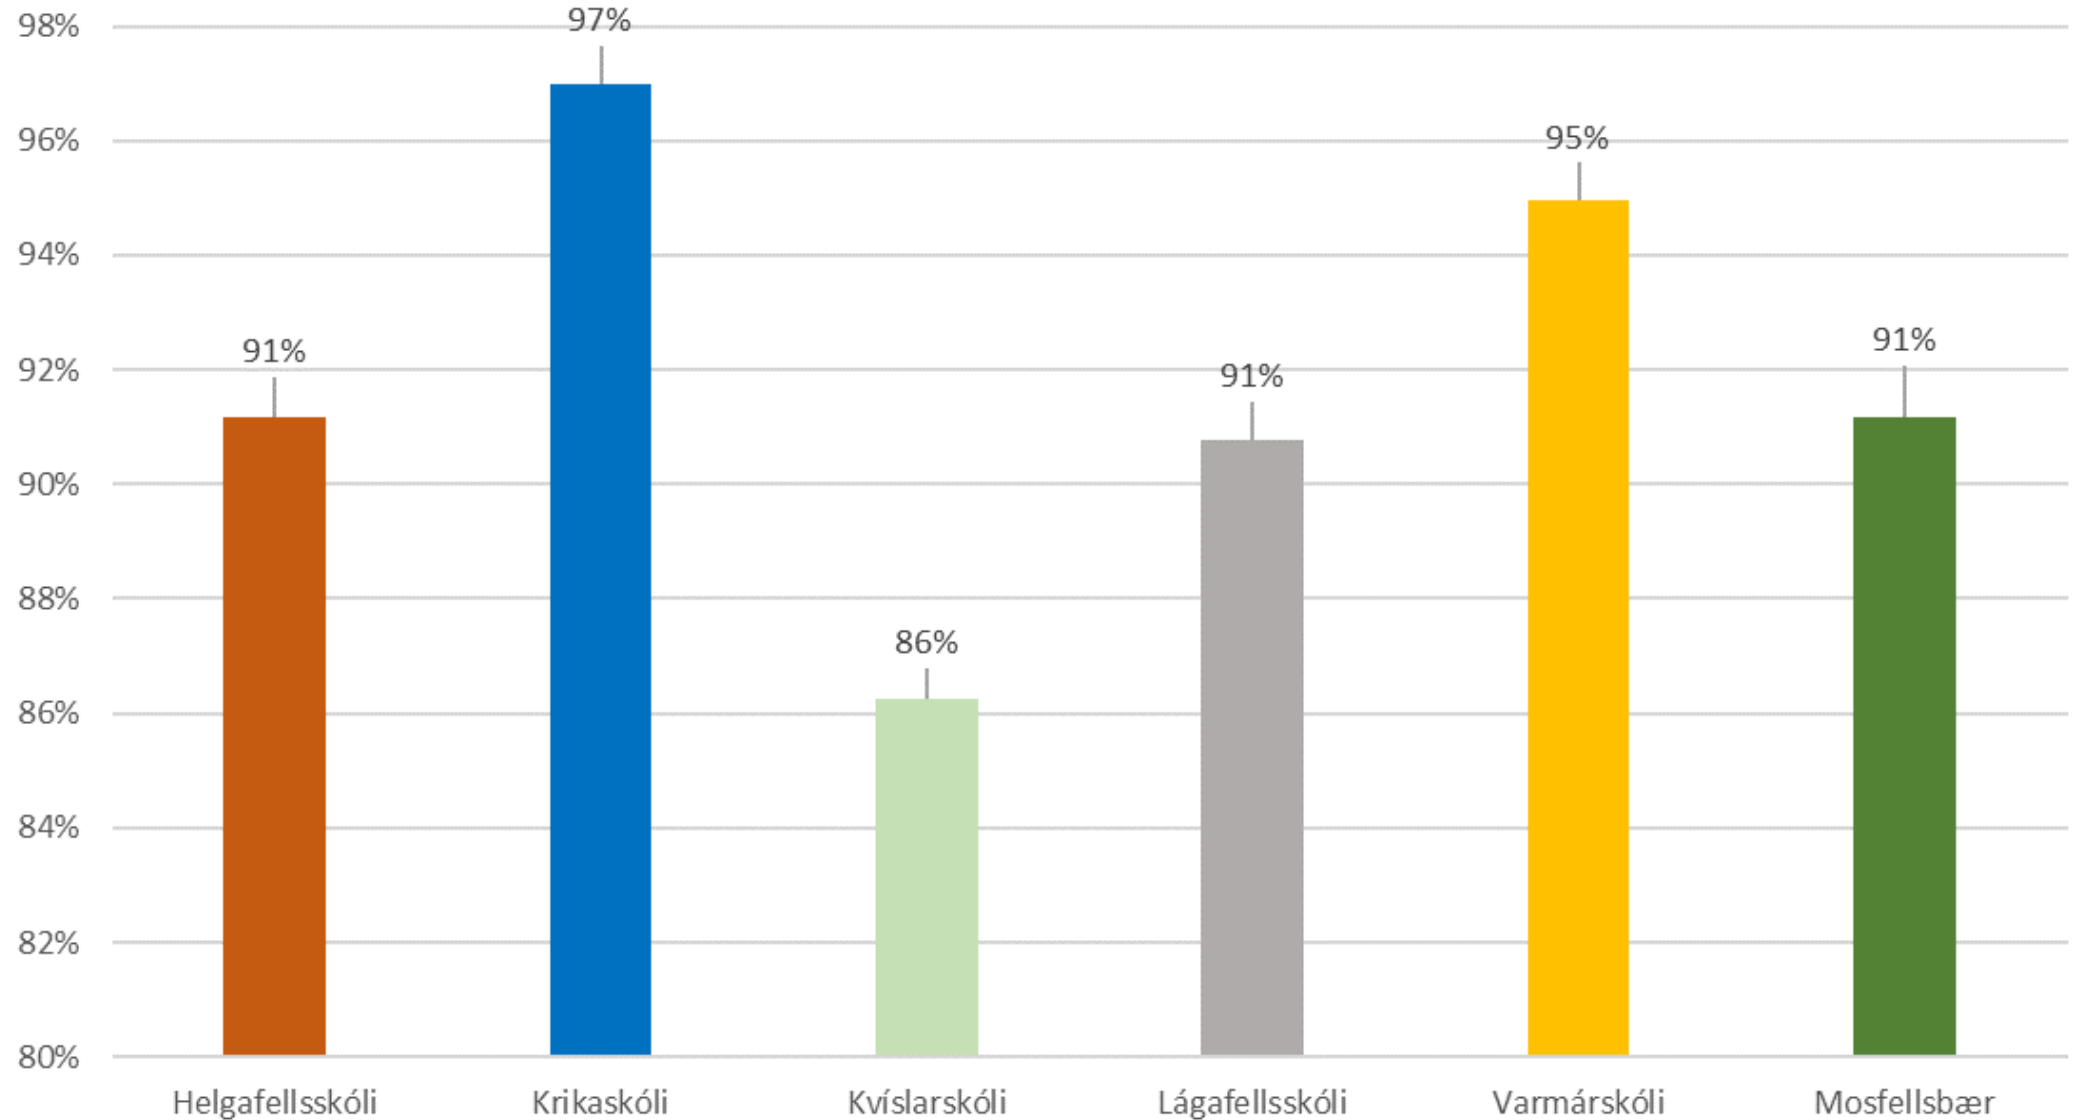

Tölulegar upplýsingar leik- og grunnskóla í upphafi starfsárs 2023

Magnea St. Ingimundard.

Verkefnastjóri skrifstofu Fræðslu- og frístundasviðs

Fjöldi eftir vistunarstað

Hlutfall barna með lögheimili í Mosfellsbæ eftir árgöngum með staðfesta daggæslu- eða leikskólavistun

Fjöldi grunnskólanemenda í Mosfellsbæ

Skipting grunnskólanemenda milli grunnskóla

Þátttaka í mótuneyti

Þátttaka í frístund

Þróun fjölda barna í árgöngum sl. fjögur ár með lögheimili í Mosfellsbæ

Takk fyrir