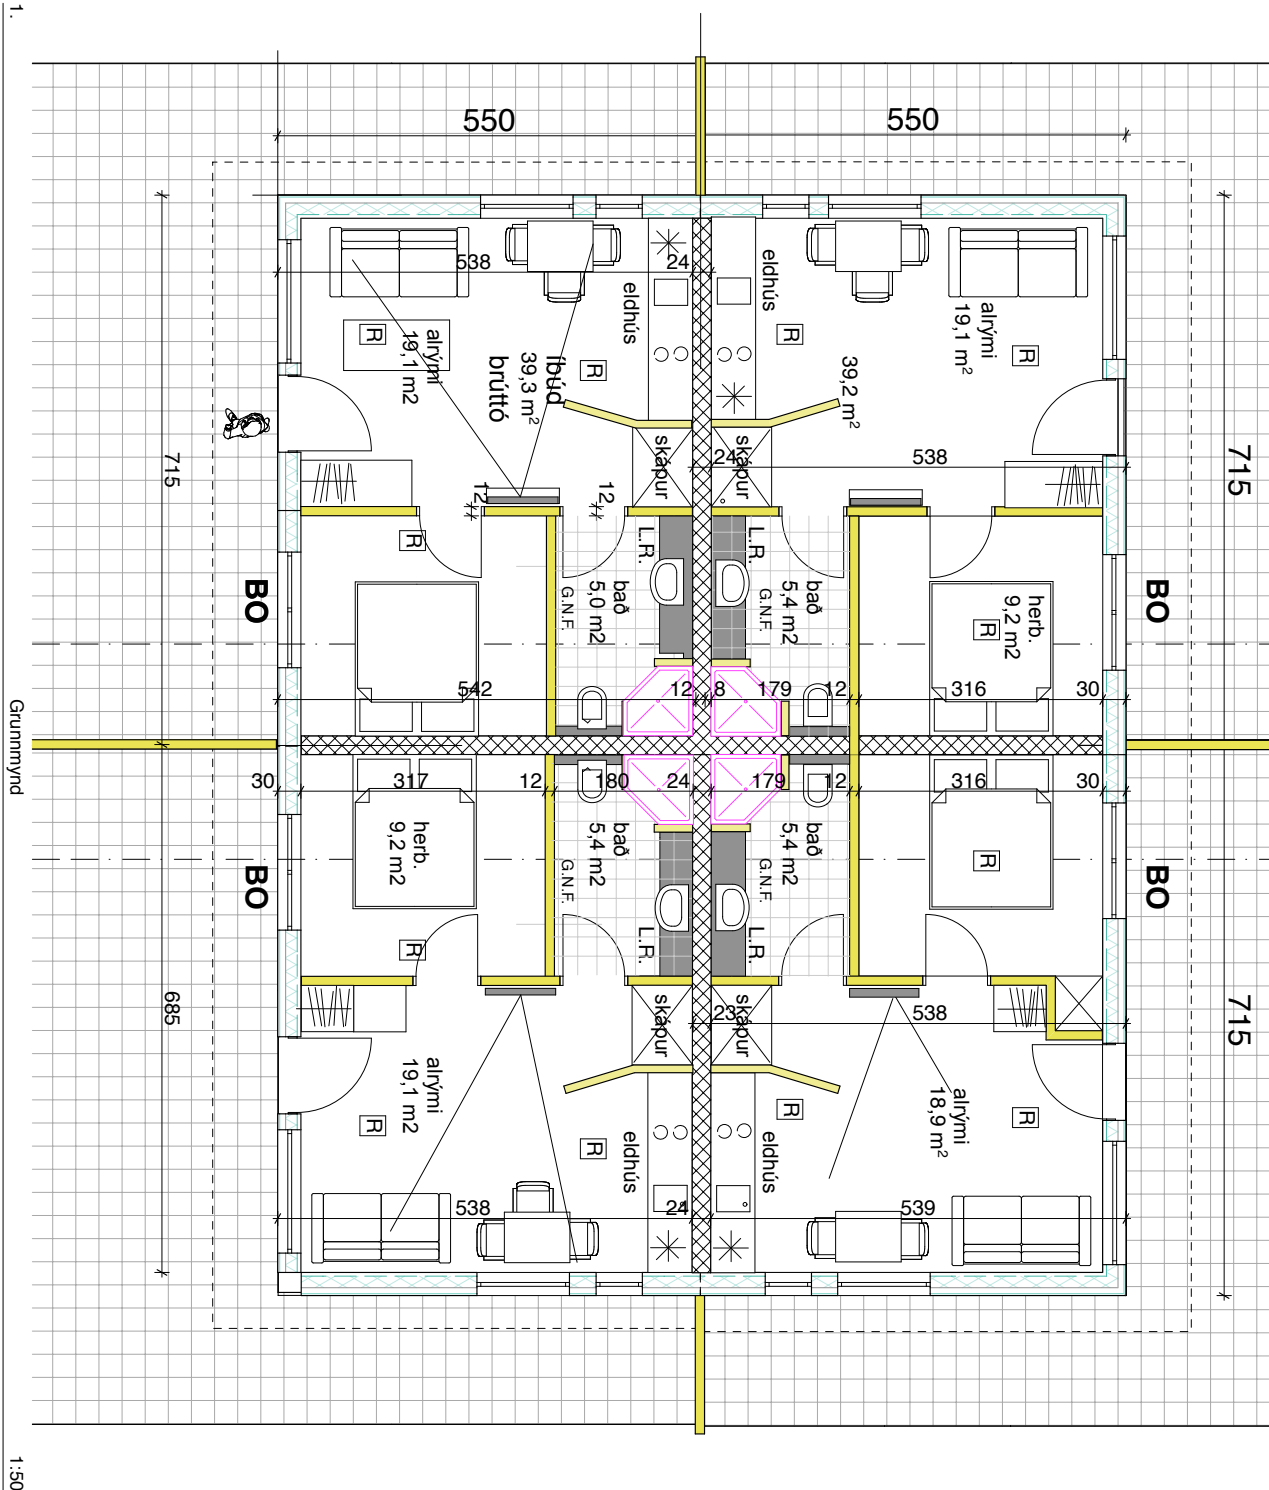

tillaga 1.  
í vinnslu

Frístundahús/  
fjölskyldugarður  
með 4. litlum einingum.

# Ióð nr. 125351 við Lynghólsveg í landi Miðdals

**39,3** m<sup>2</sup> brúttó  
pr. eining

Í VINNSLU