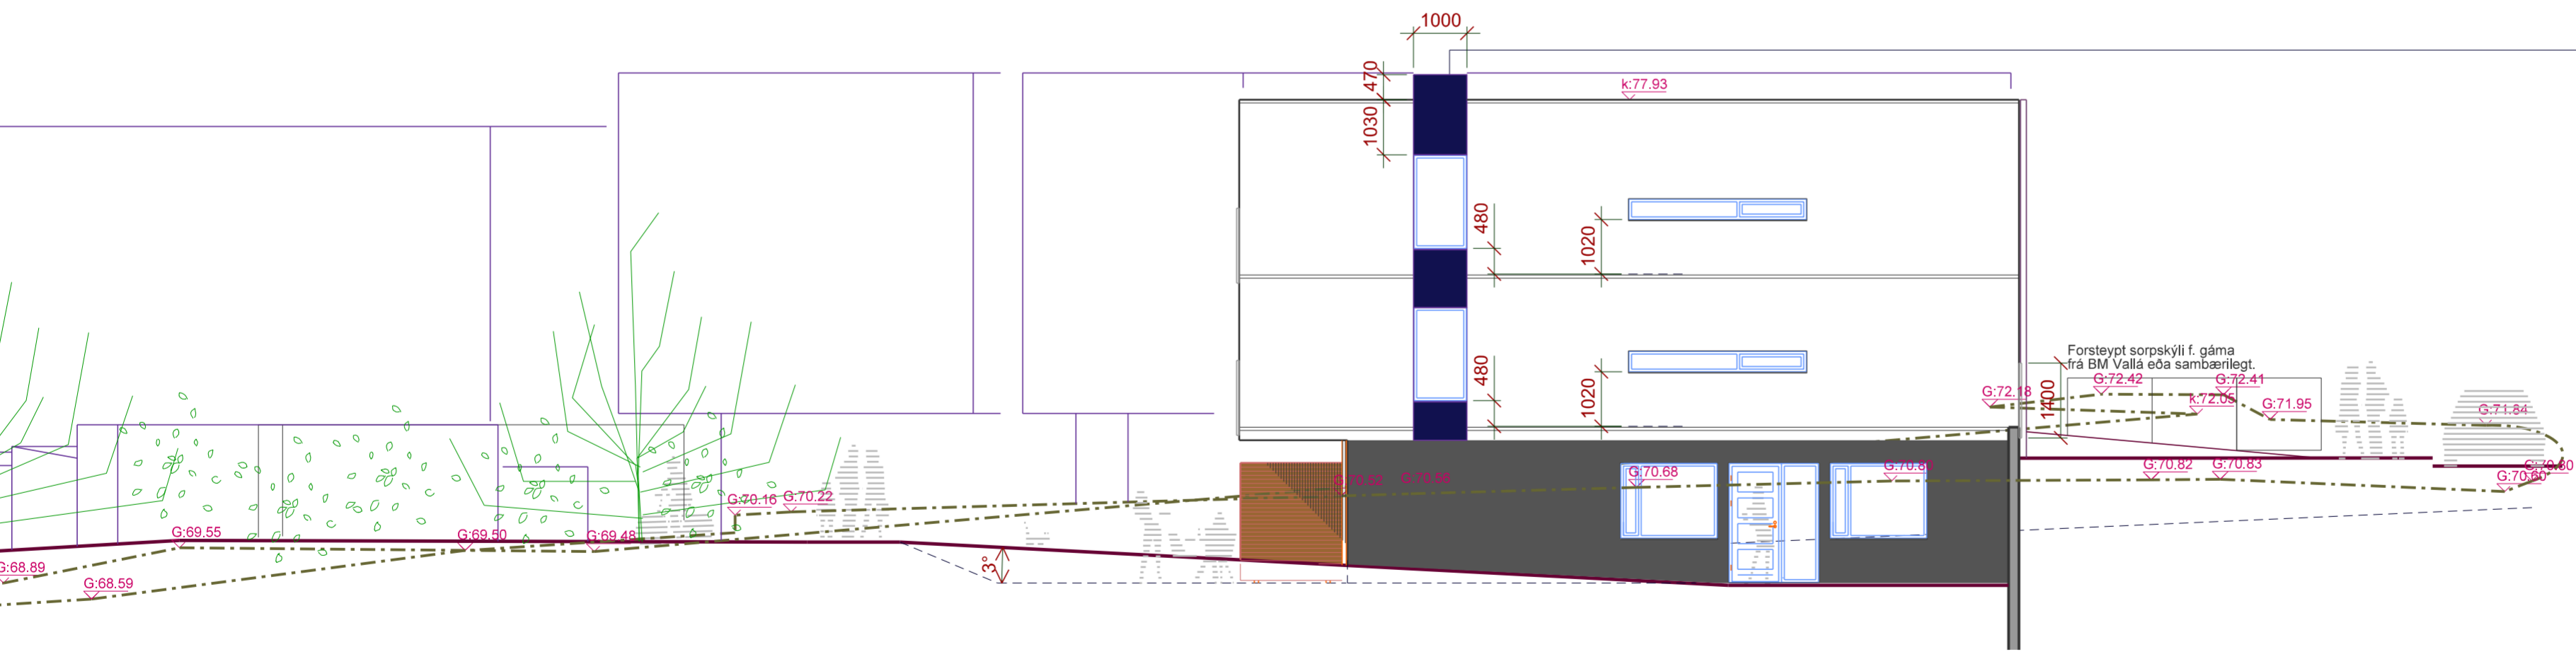

Útlit austur

Kennileiti:

650 x 1500mm stálgrind boltuð á vegginn og klædd
6mm Perstorp útlækðingu eða sambærilegu,
litur RAL 1023.

- Breytt.: 02.09.2015 kennileiti.
- Landnr.: 211639
- Staðgreinir.: 1604-01-93600124
- Kvarði.: 1:100
- Dags.: 26.06.2015
- Teikn.: is og je
- Skrá.: A2 G24 105

Helgafellsland Mosfellsbæ
Gerplustræti 24
Útlit

INGIMUNDUR SVEINSSON 210442 2869
JÓHANN EINARSSON 050252 7799

**Teiknistofa
Ingimundar
Sveinssonar**
Barónsstíg 23
101 Reykjavík
Sími 5204900
Fax 5204901
tis @ tis.is
www.tis.is