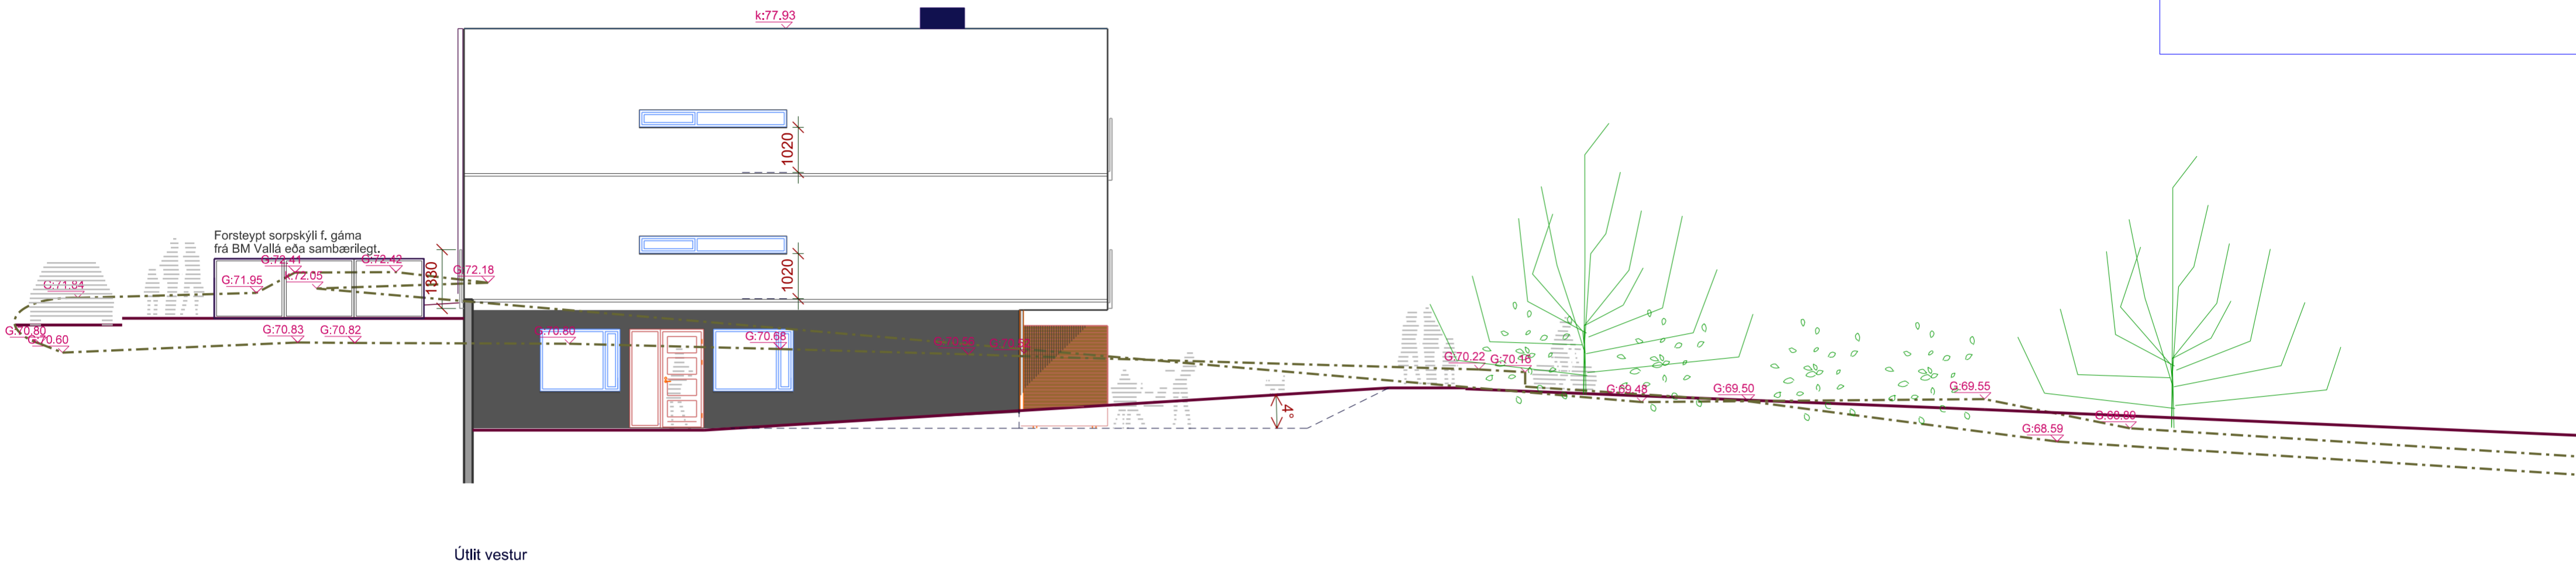

Útlit vestur