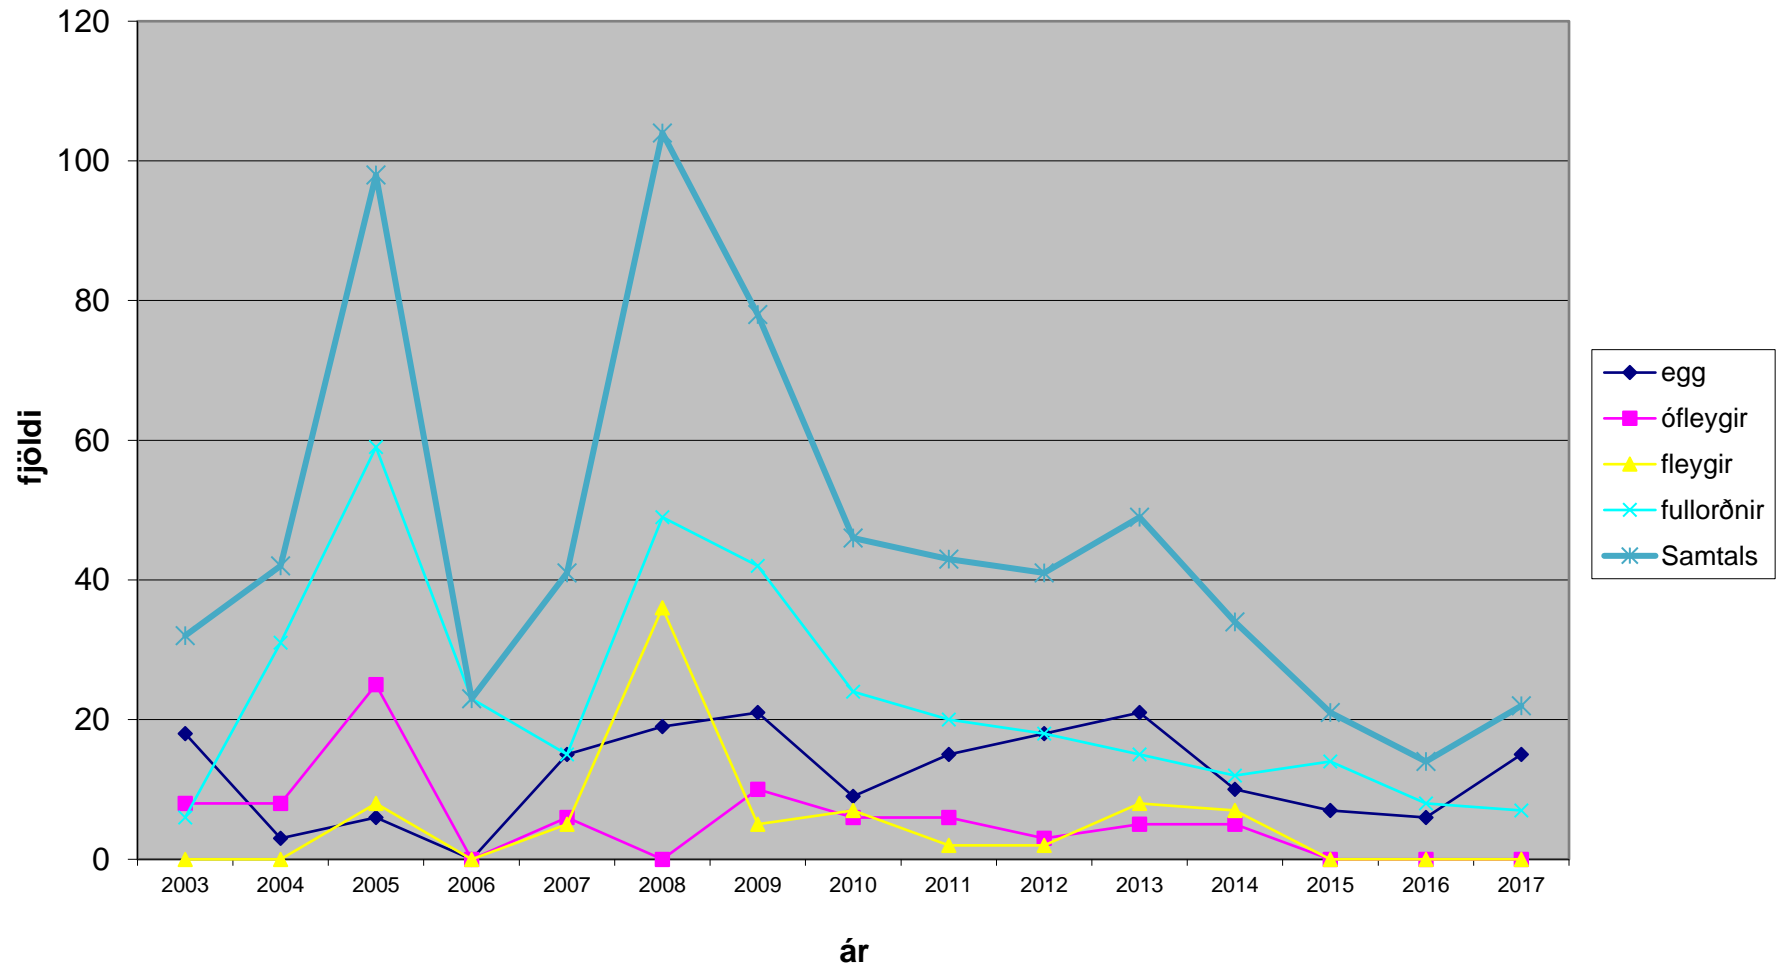

Blikastaðir