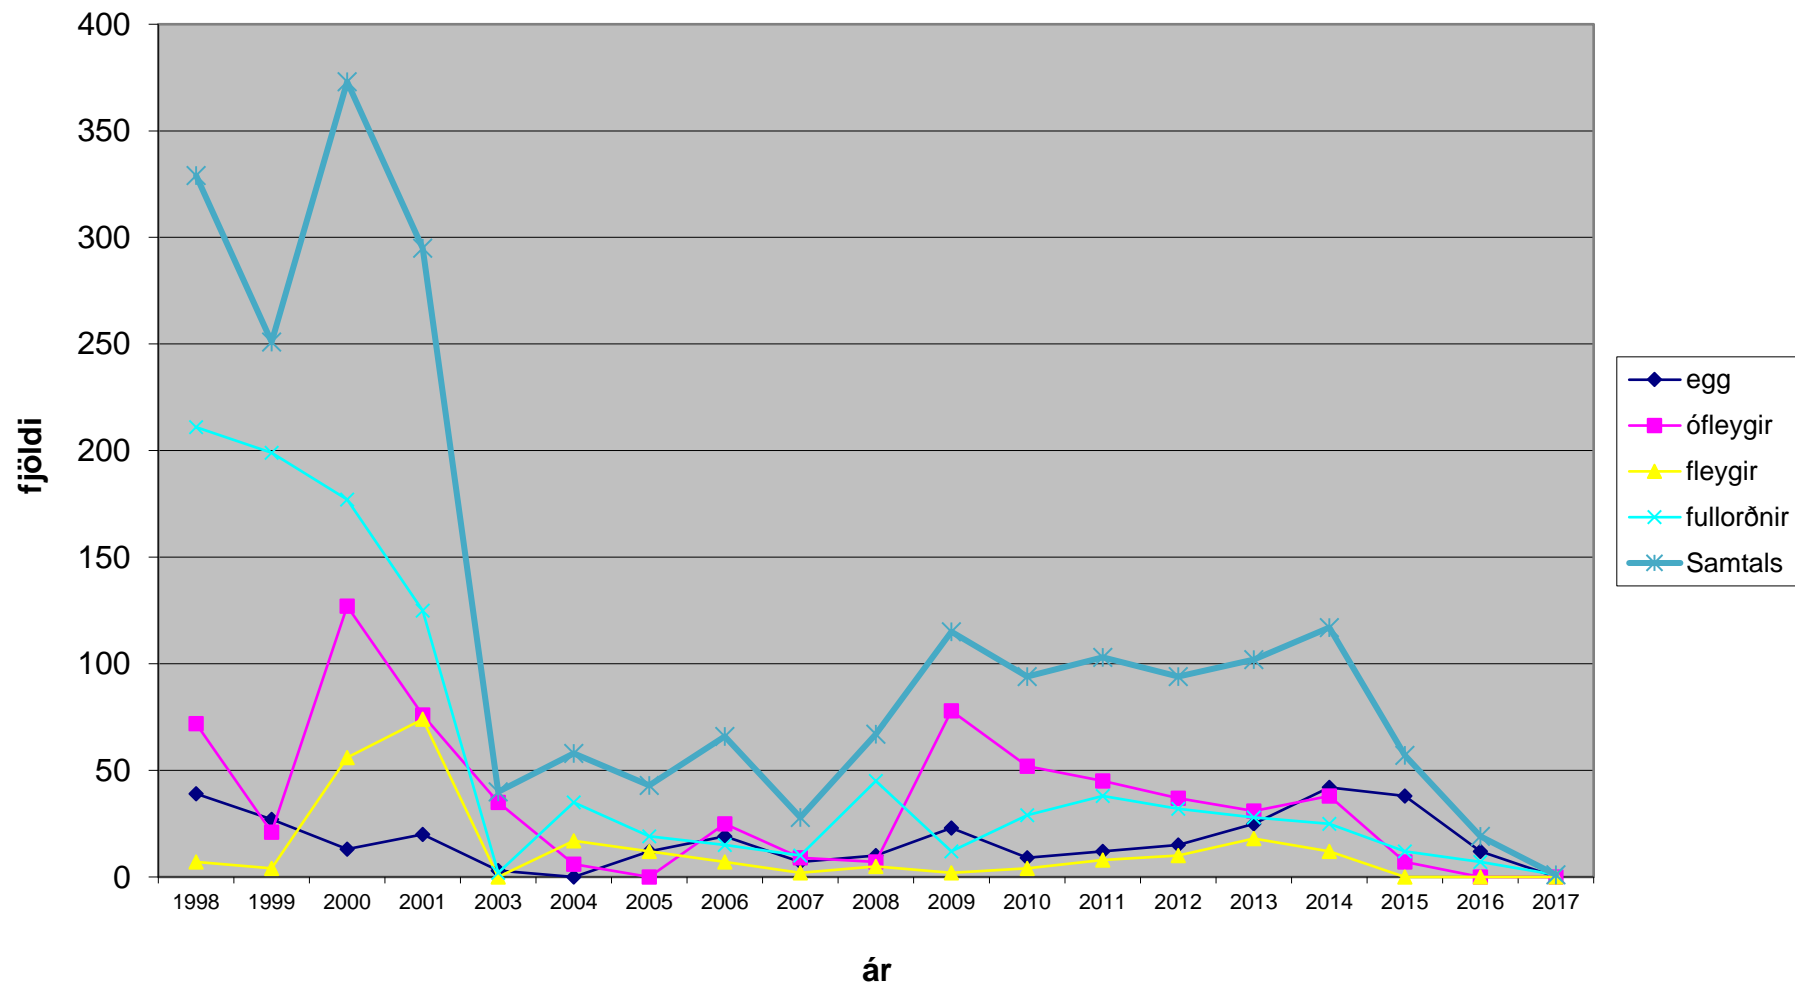

Leirvogur

	egg	ófleygir	fleygir	fullorðnir	Samtals
1999	0	0	254	112	366
2001	0	0	33	42	75
2006	0	0	0	175	175
2007	0	0	0	162	162
2008	0	0	0	46	46
2009	0	0	0	15	15
2010	0	0	0	36	36
2011	0	0	0	36	36
2012	0	0	0	56	56
2013	0	0	0	76	76
2014	0	0	0	52	52
2015	0	0	0	38	38
2016	0	0	0	12	12
2017	0	0	22	57	79

Kaldakvísl

	egg	ófleygir	fleygir	fullorðnir	Samtals
2009	0	7	0	8	15
2010	12	21	0	28	61
2011	12	6	0	19	37
2012	0	0	0	8	8
2013	12	5	2	6	25
2014	15	7	4	11	37
2015	19	0	0	8	27
2016	18	0	0	5	23
2017	3	0	0	2	5

Blikastaðir

	egg	ófleygir	fleygir	fullorðnir	Samtals
2003	18	8	0	6	32
2004	3	8	0	31	42
2005	6	25	8	59	98
2006	0	0	0	23	23
2007	15	6	5	15	41
2008	19	0	36	49	104
2009	21	10	5	42	78
2010	9	6	7	24	46
2011	15	6	2	20	43
2012	18	3	2	18	41
2013	21	5	8	15	49
2014	10	5	7	12	34
2015	7	0	0	14	21
2016	6	0	0	8	14
2017	15	0	0	7	22

Hafrafell

	egg	ófleygir	fleygir	fullorðnir	Samtals
1998	0	0	0	5	5
1999	0	0	0	1	1
2000	0	0	0	5	5

MOSFELLSBÆR - ÖLL SVÆÐI

Úlfarsfell

Lágafell

Helgafell

Mosfellsdalur

Leirvogur