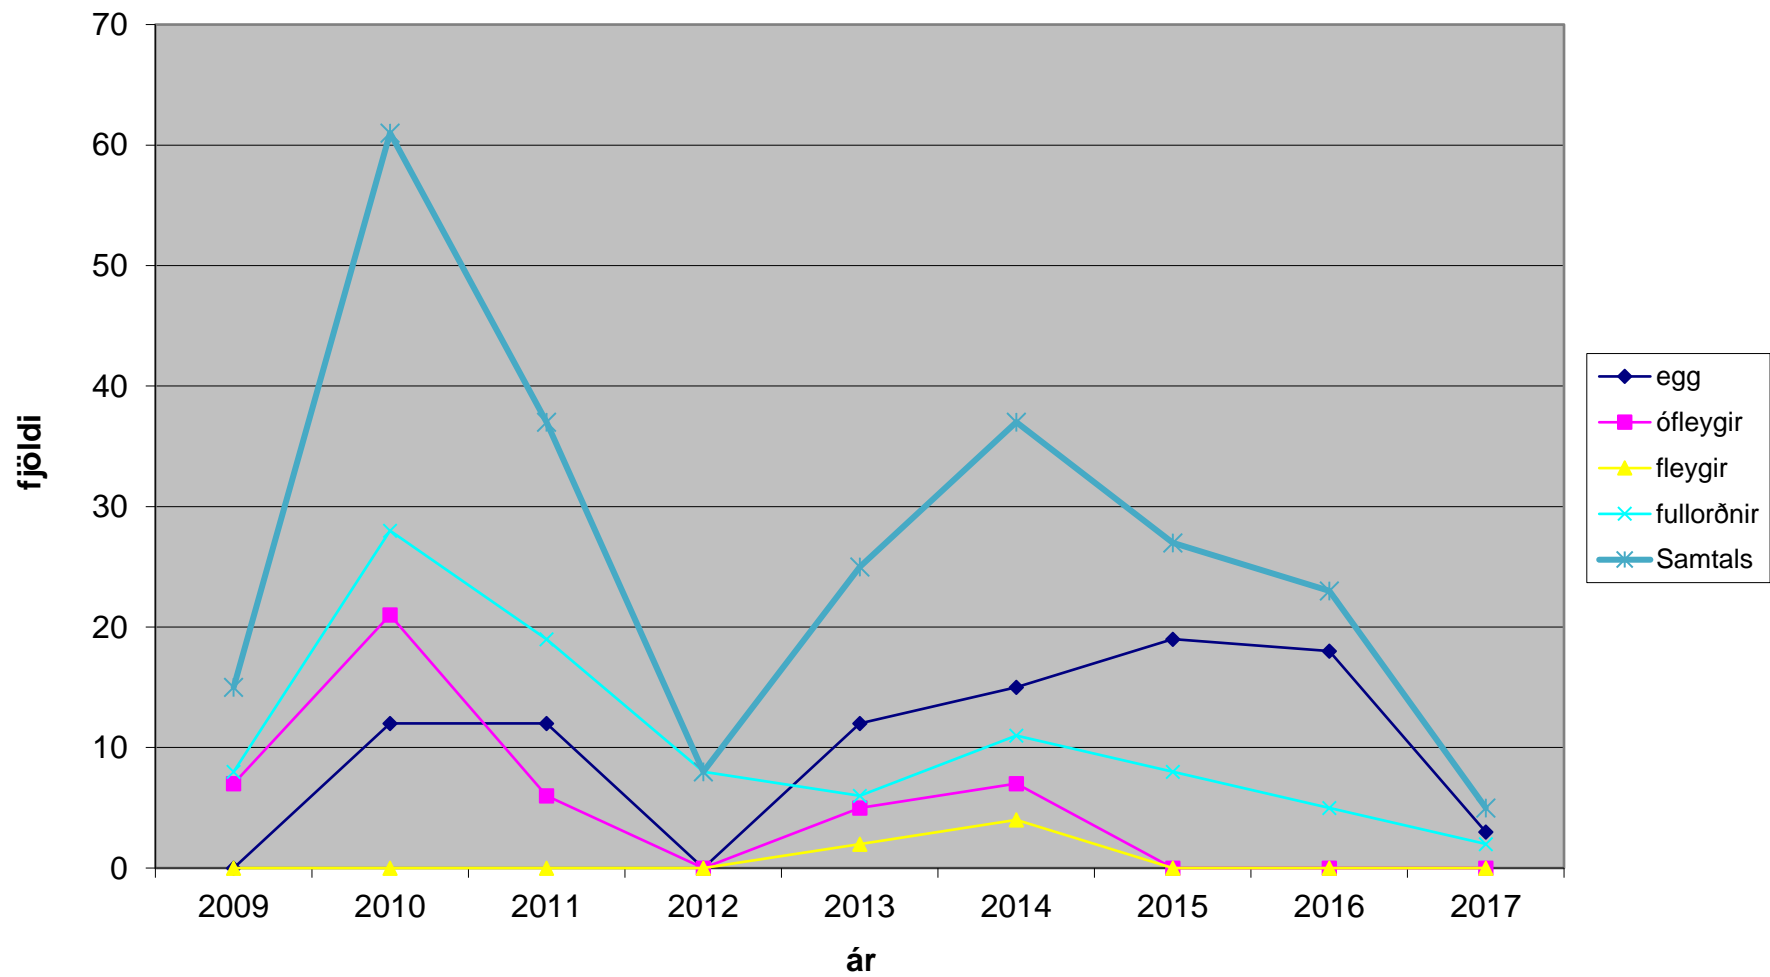

Kaldakvísl