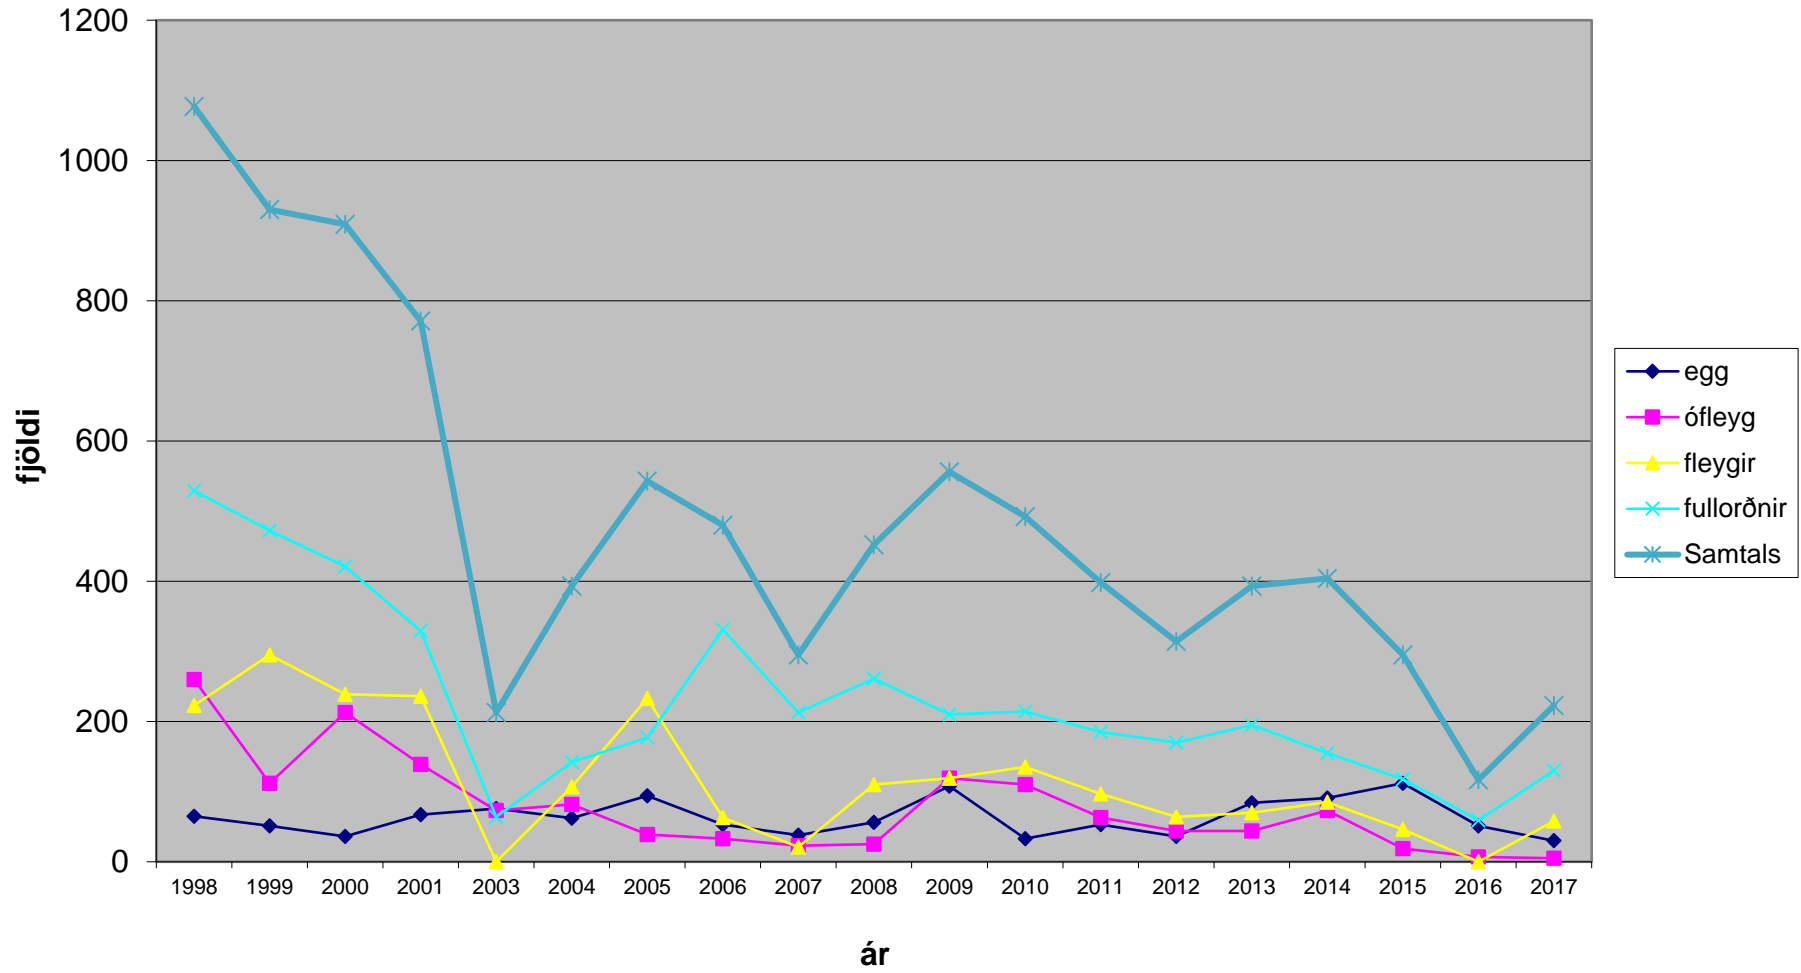

Helgafell

	egg	ófleygir	fleygir	fullorðnir	Samtals
1998	7	121	44	157	329
1999	15	75	35	73	198
2000	6	51	64	109	230
2001	32	42	93	108	275
2003	0	0	0	0	0
2004	0	0	0	4	4
2005	0	0	0	3	3
2006	3	0	0	5	8
2007	0	0	0	6	6
2008	0	0	0	17	17
2009	0	0	0	10	10
2010	0	0	0	6	6
2011	0	0	0	5	5
2012	0	0	0	0	0
2013	0	0	0	0	0
2014	0	0	0	0	0
2015	0	0	0	2	2
2016	0	0	0	0	0
2017	0	0	0	0	0

Mosfellsdalur

	egg	ófleygir	fleygir	fullorðnir	Samtals
1998	0	0	171	56	227
1999	0	0	0	4	4
2000	0	0	96	68	164
2003	0	0	0	23	23
2004	0	0	78	26	104
2005	0	0	195	52	247
2006	0	0	25	75	100
2007	0	0	12	5	17
2008	0	0	62	65	127
2009	0	0	112	83	195
2010	0	0	117	42	159
2011	0	0	87	35	122
2012	0	0	52	48	100
2013	0	0	42	49	91
2014	0	0	62	46	108
2015	0	0	46	32	78
2016	0	0	0	19	19
2017	0	0	36	59	95

Leirvogur

	egg	ófleygir	fleygir	fullorðnir	Samtals
1999	0	0	254	112	366
2001	0	0	33	42	75
2006	0	0	0	175	175
2007	0	0	0	162	162
2008	0	0	0	46	46
2009	0	0	0	15	15
2010	0	0	0	36	36
2011	0	0	0	36	36
2012	0	0	0	56	56
2013	0	0	0	76	76
2014	0	0	0	52	52
2015	0	0	0	38	38
2016	0	0	0	12	12
2017	0	0	22	57	79

Kaldakvísl

	egg	ófleygir	fleygir	fullorðnir	Samtals
2009	0	7	0	8	15
2010	12	21	0	28	61
2011	12	6	0	19	37
2012	0	0	0	8	8
2013	12	5	2	6	25
2014	15	7	4	11	37
2015	19	0	0	8	27
2016	18	0	0	5	23
2017	3	0	0	2	5

Blikastaðir

	egg	ófleygir	fleygir	fullorðnir	Samtals
2003	18	8	0	6	32
2004	3	8	0	31	42
2005	6	25	8	59	98
2006	0	0	0	23	23
2007	15	6	5	15	41
2008	19	0	36	49	104
2009	21	10	5	42	78
2010	9	6	7	24	46
2011	15	6	2	20	43
2012	18	3	2	18	41
2013	21	5	8	15	49
2014	10	5	7	12	34
2015	7	0	0	14	21
2016	6	0	0	8	14
2017	15	0	0	7	22

Hafrafell

	egg	ófleygir	fleygir	fullorðnir	Samtals
1998	0	0	0	5	5
1999	0	0	0	1	1
2000	0	0	0	5	5

MOSFELLSBÆR - ÖLL SVÆÐI