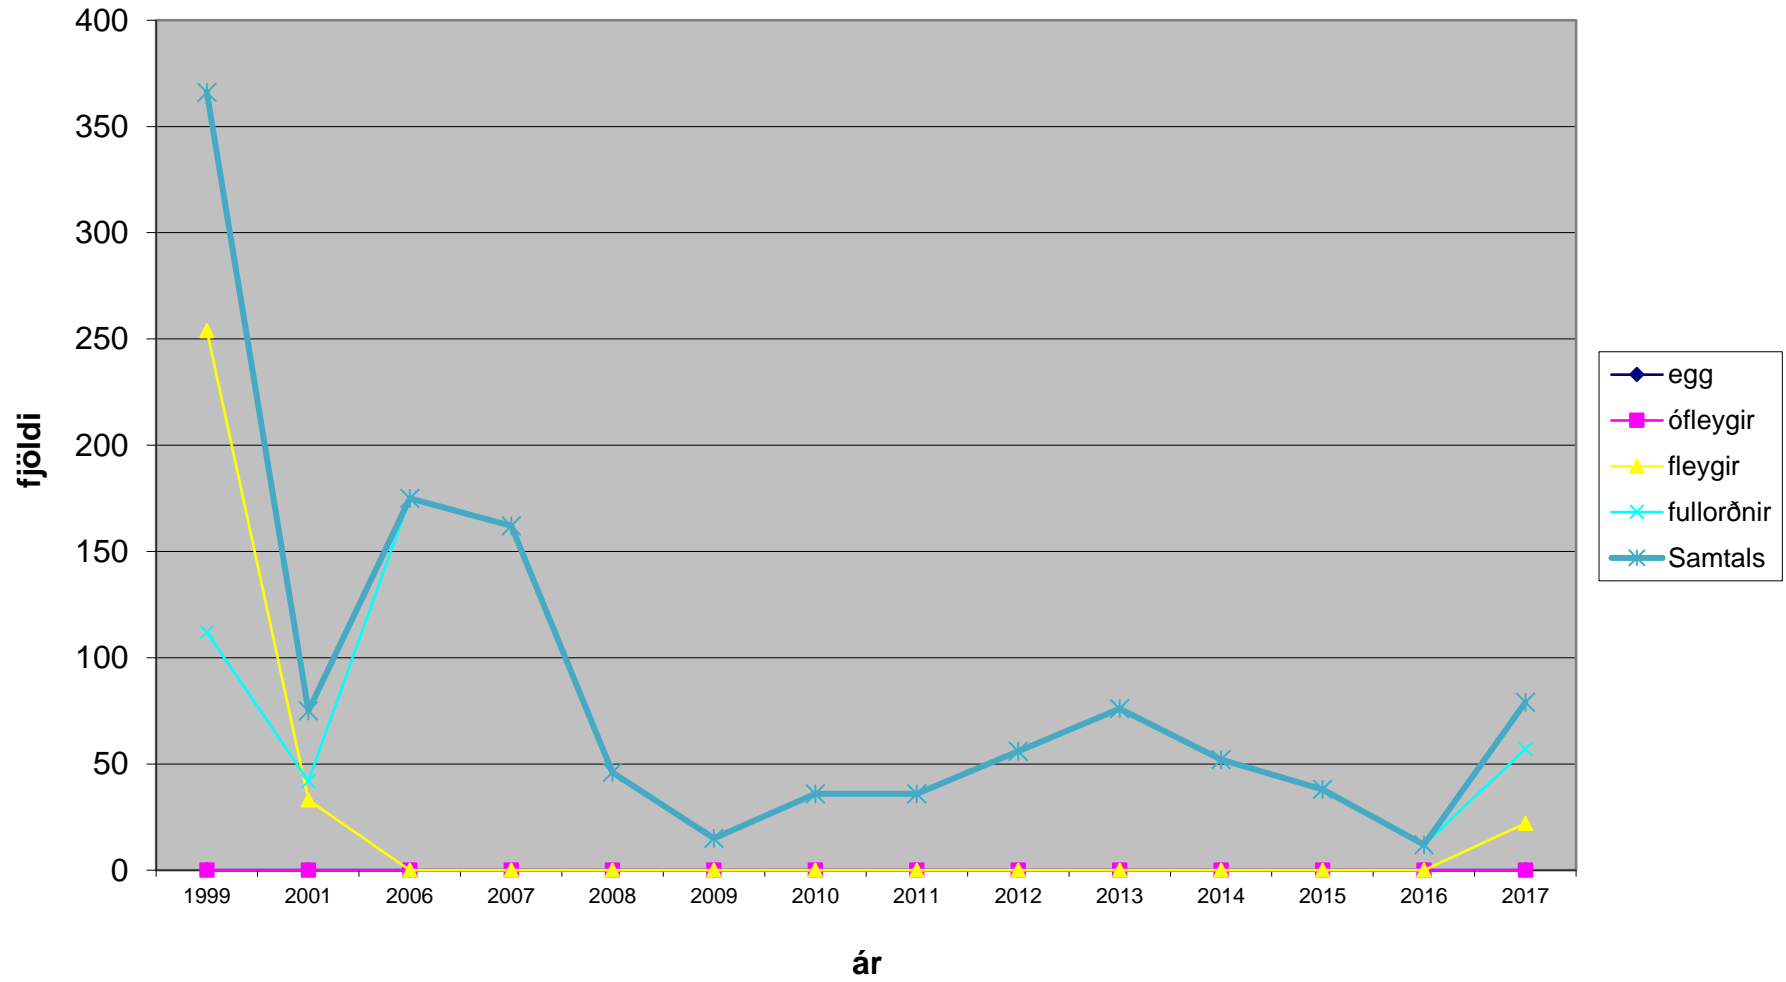

Blikastaðir

	egg	ófleygir	fleygir	fullorðnir	Samtals
2003	18	8	0	6	32
2004	3	8	0	31	42
2005	6	25	8	59	98
2006	0	0	0	23	23
2007	15	6	5	15	41
2008	19	0	36	49	104
2009	21	10	5	42	78
2010	9	6	7	24	46
2011	15	6	2	20	43
2012	18	3	2	18	41
2013	21	5	8	15	49
2014	10	5	7	12	34
2015	7	0	0	14	21
2016	6	0	0	8	14
2017	15	0	0	7	22

Hafrafell

	egg	ófleygir	fleygir	fullorðnir	Samtals
1998	0	0	0	5	5
1999	0	0	0	1	1
2000	0	0	0	5	5

MOSFELLSBÆR - ÖLL SVÆÐI

Úlfarsfell

Lágafell

Helgafell

Mosfellsdalur

Leirvogur