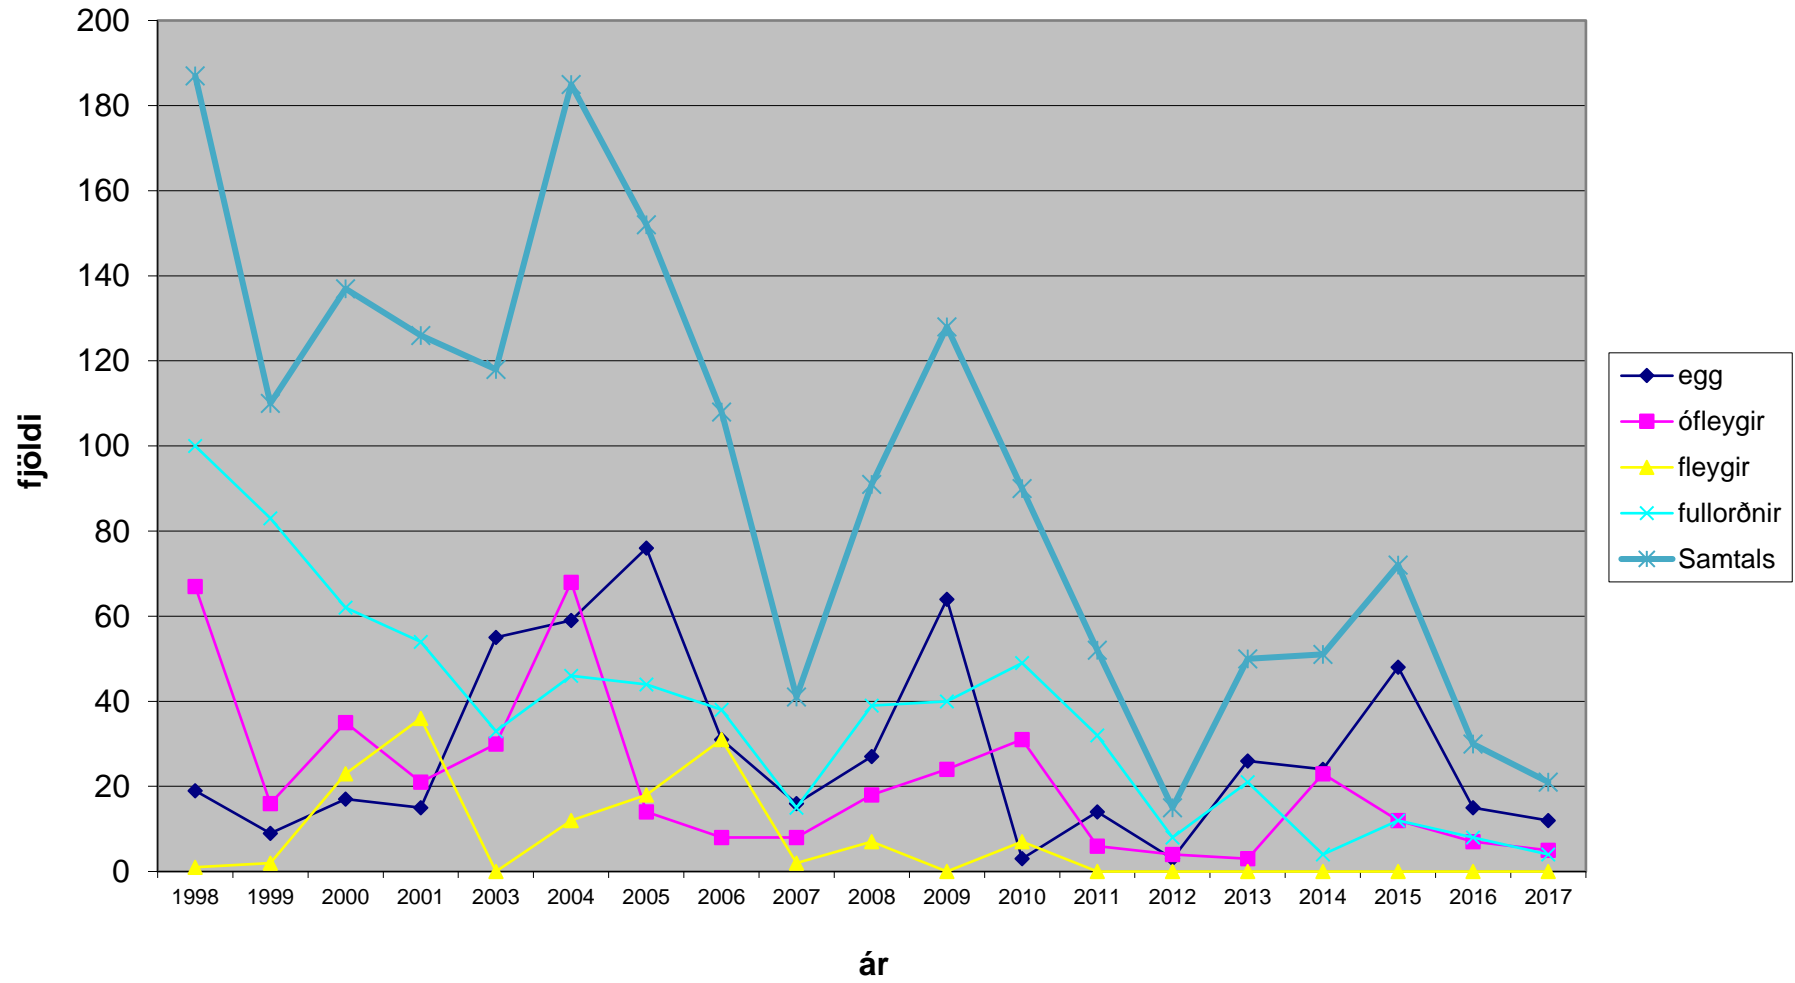

Blikastaðir

	egg	ófleygir	fleygir	fullorðnir	Samtals
2003	18	8	0	6	32
2004	3	8	0	31	42
2005	6	25	8	59	98
2006	0	0	0	23	23
2007	15	6	5	15	41
2008	19	0	36	49	104
2009	21	10	5	42	78
2010	9	6	7	24	46
2011	15	6	2	20	43
2012	18	3	2	18	41
2013	21	5	8	15	49
2014	10	5	7	12	34
2015	7	0	0	14	21
2016	6	0	0	8	14
2017	15	0	0	7	22

Hafrafell

	egg	ófleygir	fleygir	fullorðnir	Samtals
1998	0	0	0	5	5
1999	0	0	0	1	1
2000	0	0	0	5	5

MOSFELLSBÆR - ÖLL SVÆÐI

Úlfarsfell

Lágafell

Helgafell

Mosfellsdalur

Leirvogur