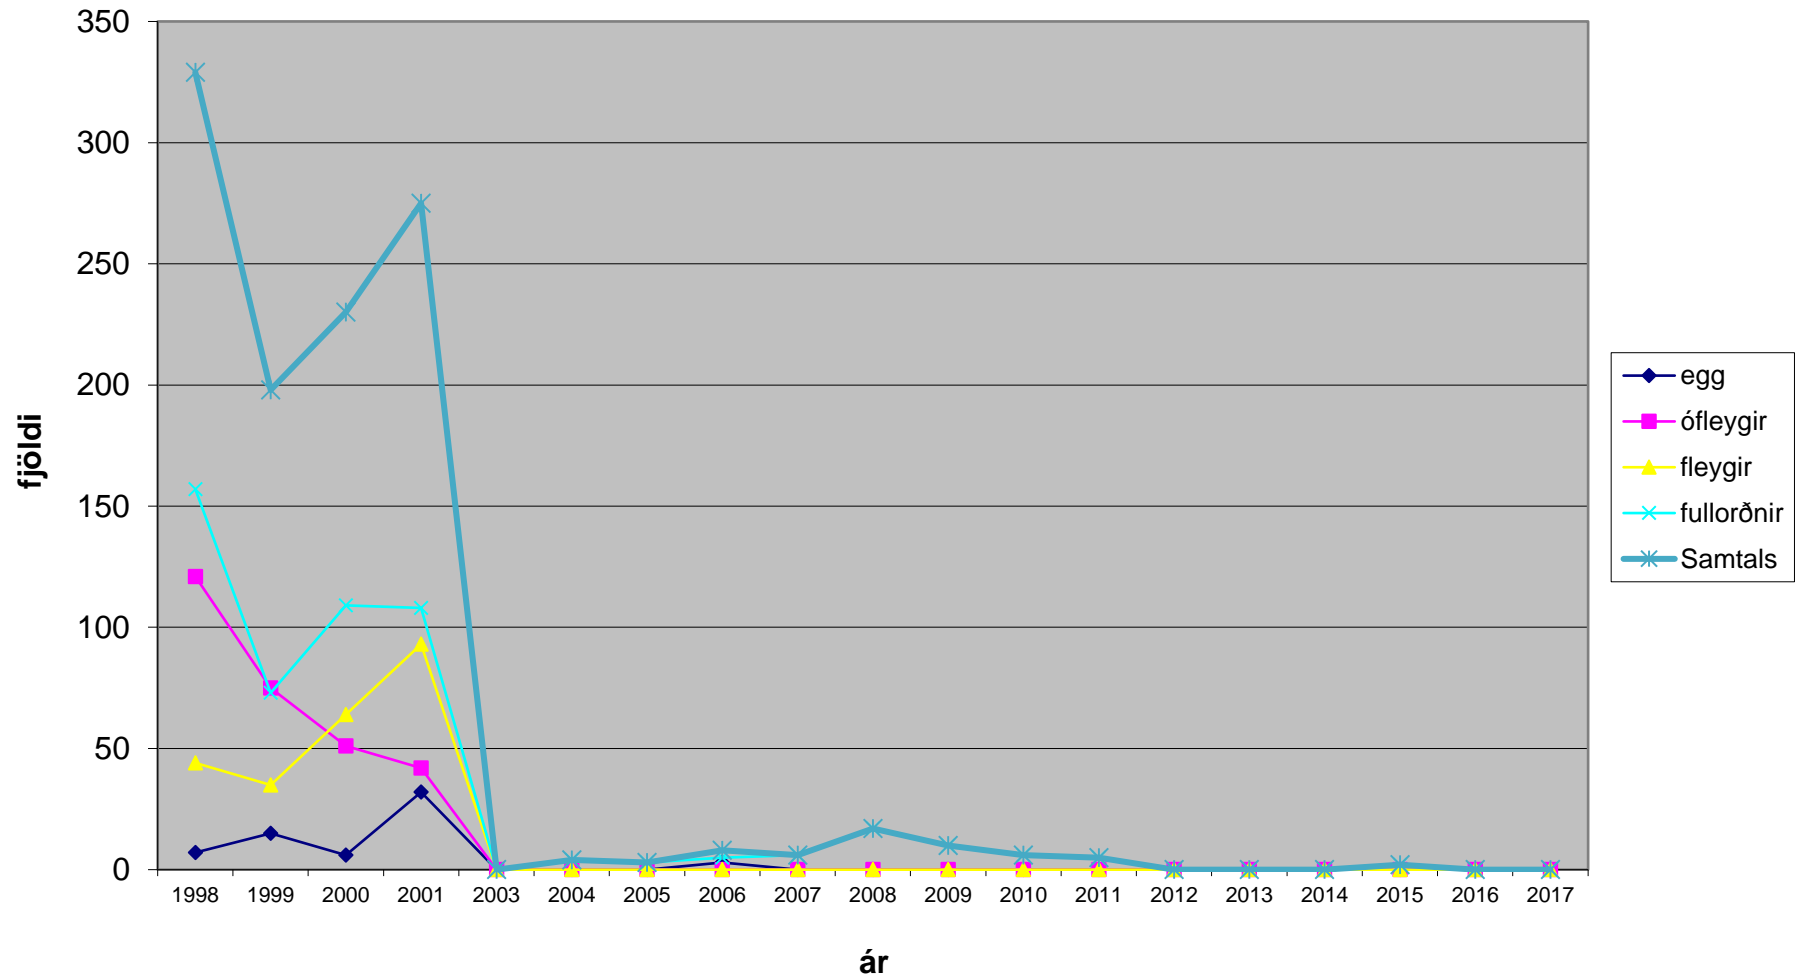

Blikastaðir

	egg	ófleygir	fleygir	fullorðnir	Samtals
2003	18	8	0	6	32
2004	3	8	0	31	42
2005	6	25	8	59	98
2006	0	0	0	23	23
2007	15	6	5	15	41
2008	19	0	36	49	104
2009	21	10	5	42	78
2010	9	6	7	24	46
2011	15	6	2	20	43
2012	18	3	2	18	41
2013	21	5	8	15	49
2014	10	5	7	12	34
2015	7	0	0	14	21
2016	6	0	0	8	14
2017	15	0	0	7	22

Hafrafell

	egg	ófleygir	fleygir	fullorðnir	Samtals
1998	0	0	0	5	5
1999	0	0	0	1	1
2000	0	0	0	5	5

MOSFELLSBÆR - ÖLL SVÆÐI

Úlfarsfell

Lágafell

Helgafell

Mosfellsdalur

Leirvogur