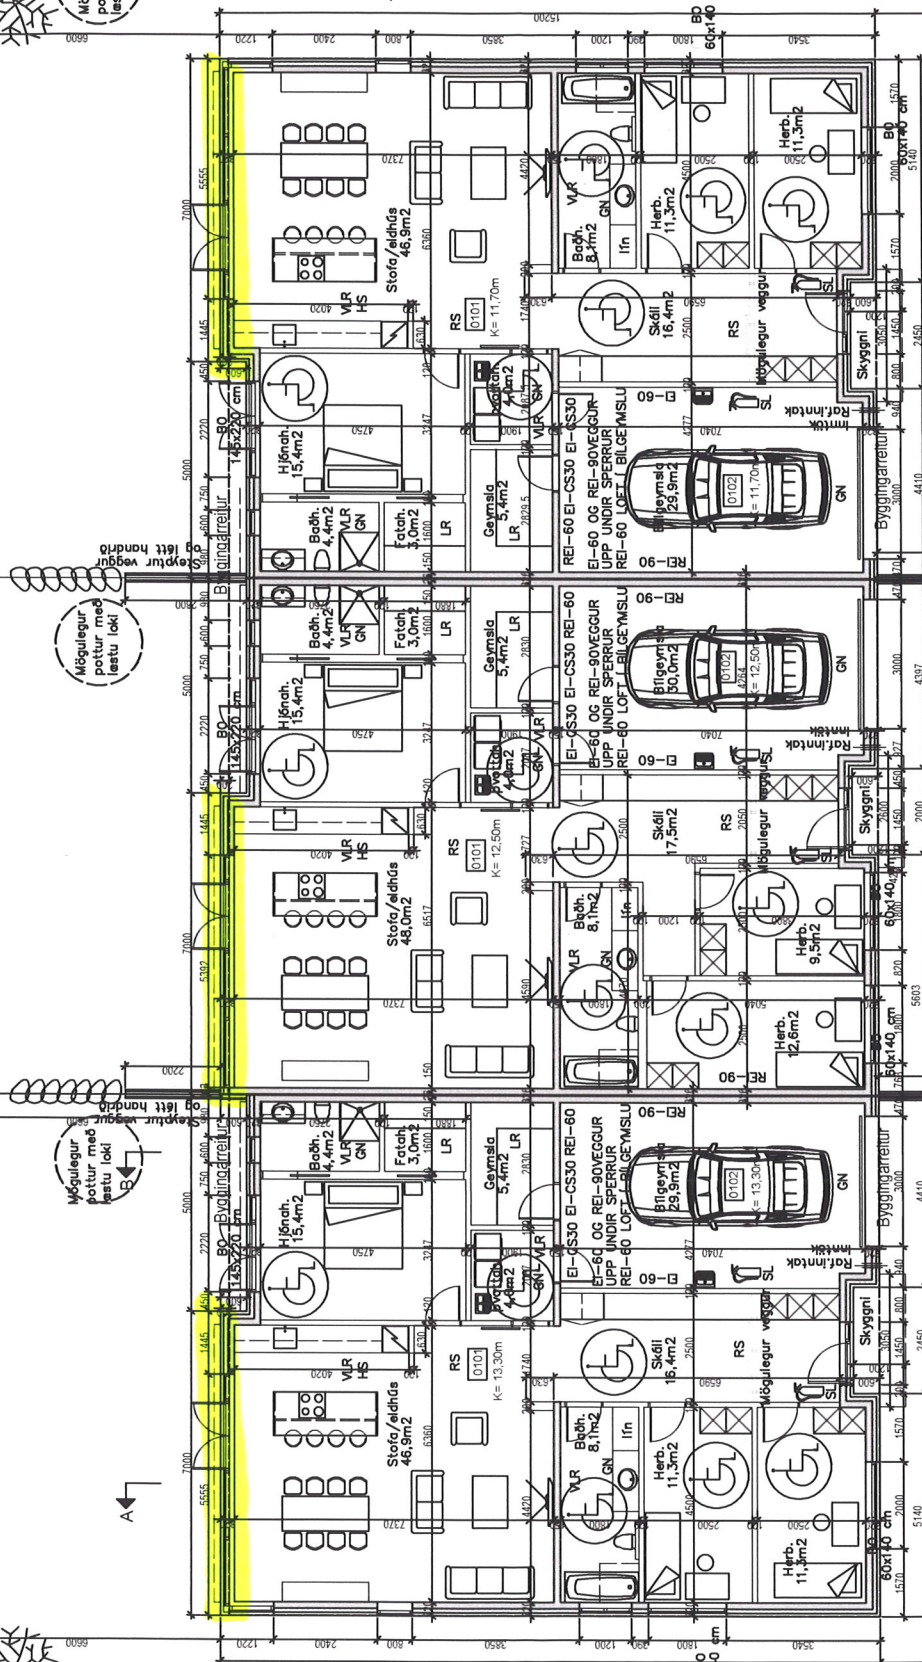

L=13,40 L=12,60 L=11,90 L=11,00

LÖÐAMÖRK LÖÐAMÖRK LÖÐAMÖRK LÖÐAMÖRK

LÖÐAMÖRK

LÖÐAMÖRK

Mögulegur
pottur með
lestu loki

Mögulegur
pottur með
lestu loki

Mögulegur
pottur með
lestu loki

Mögulegur
pottur með
lestu loki

Fragangur á löðamörkum gerður
í samráði aðliggjandi löðarnata.

Fragangur á löðamörkum gerður
í samráði aðliggjandi löðarnata.

NR:117b

NR:117a

NR:117

LÖÐAMÖRK

LÖÐAMÖRK

LÖÐAMÖRK

LÖÐAMÖRK

LÖÐAMÖRK

LAXATUNGA
GRUNNMYND 1:100

G=10,90

G=11,66

G=12,54

G=13,39