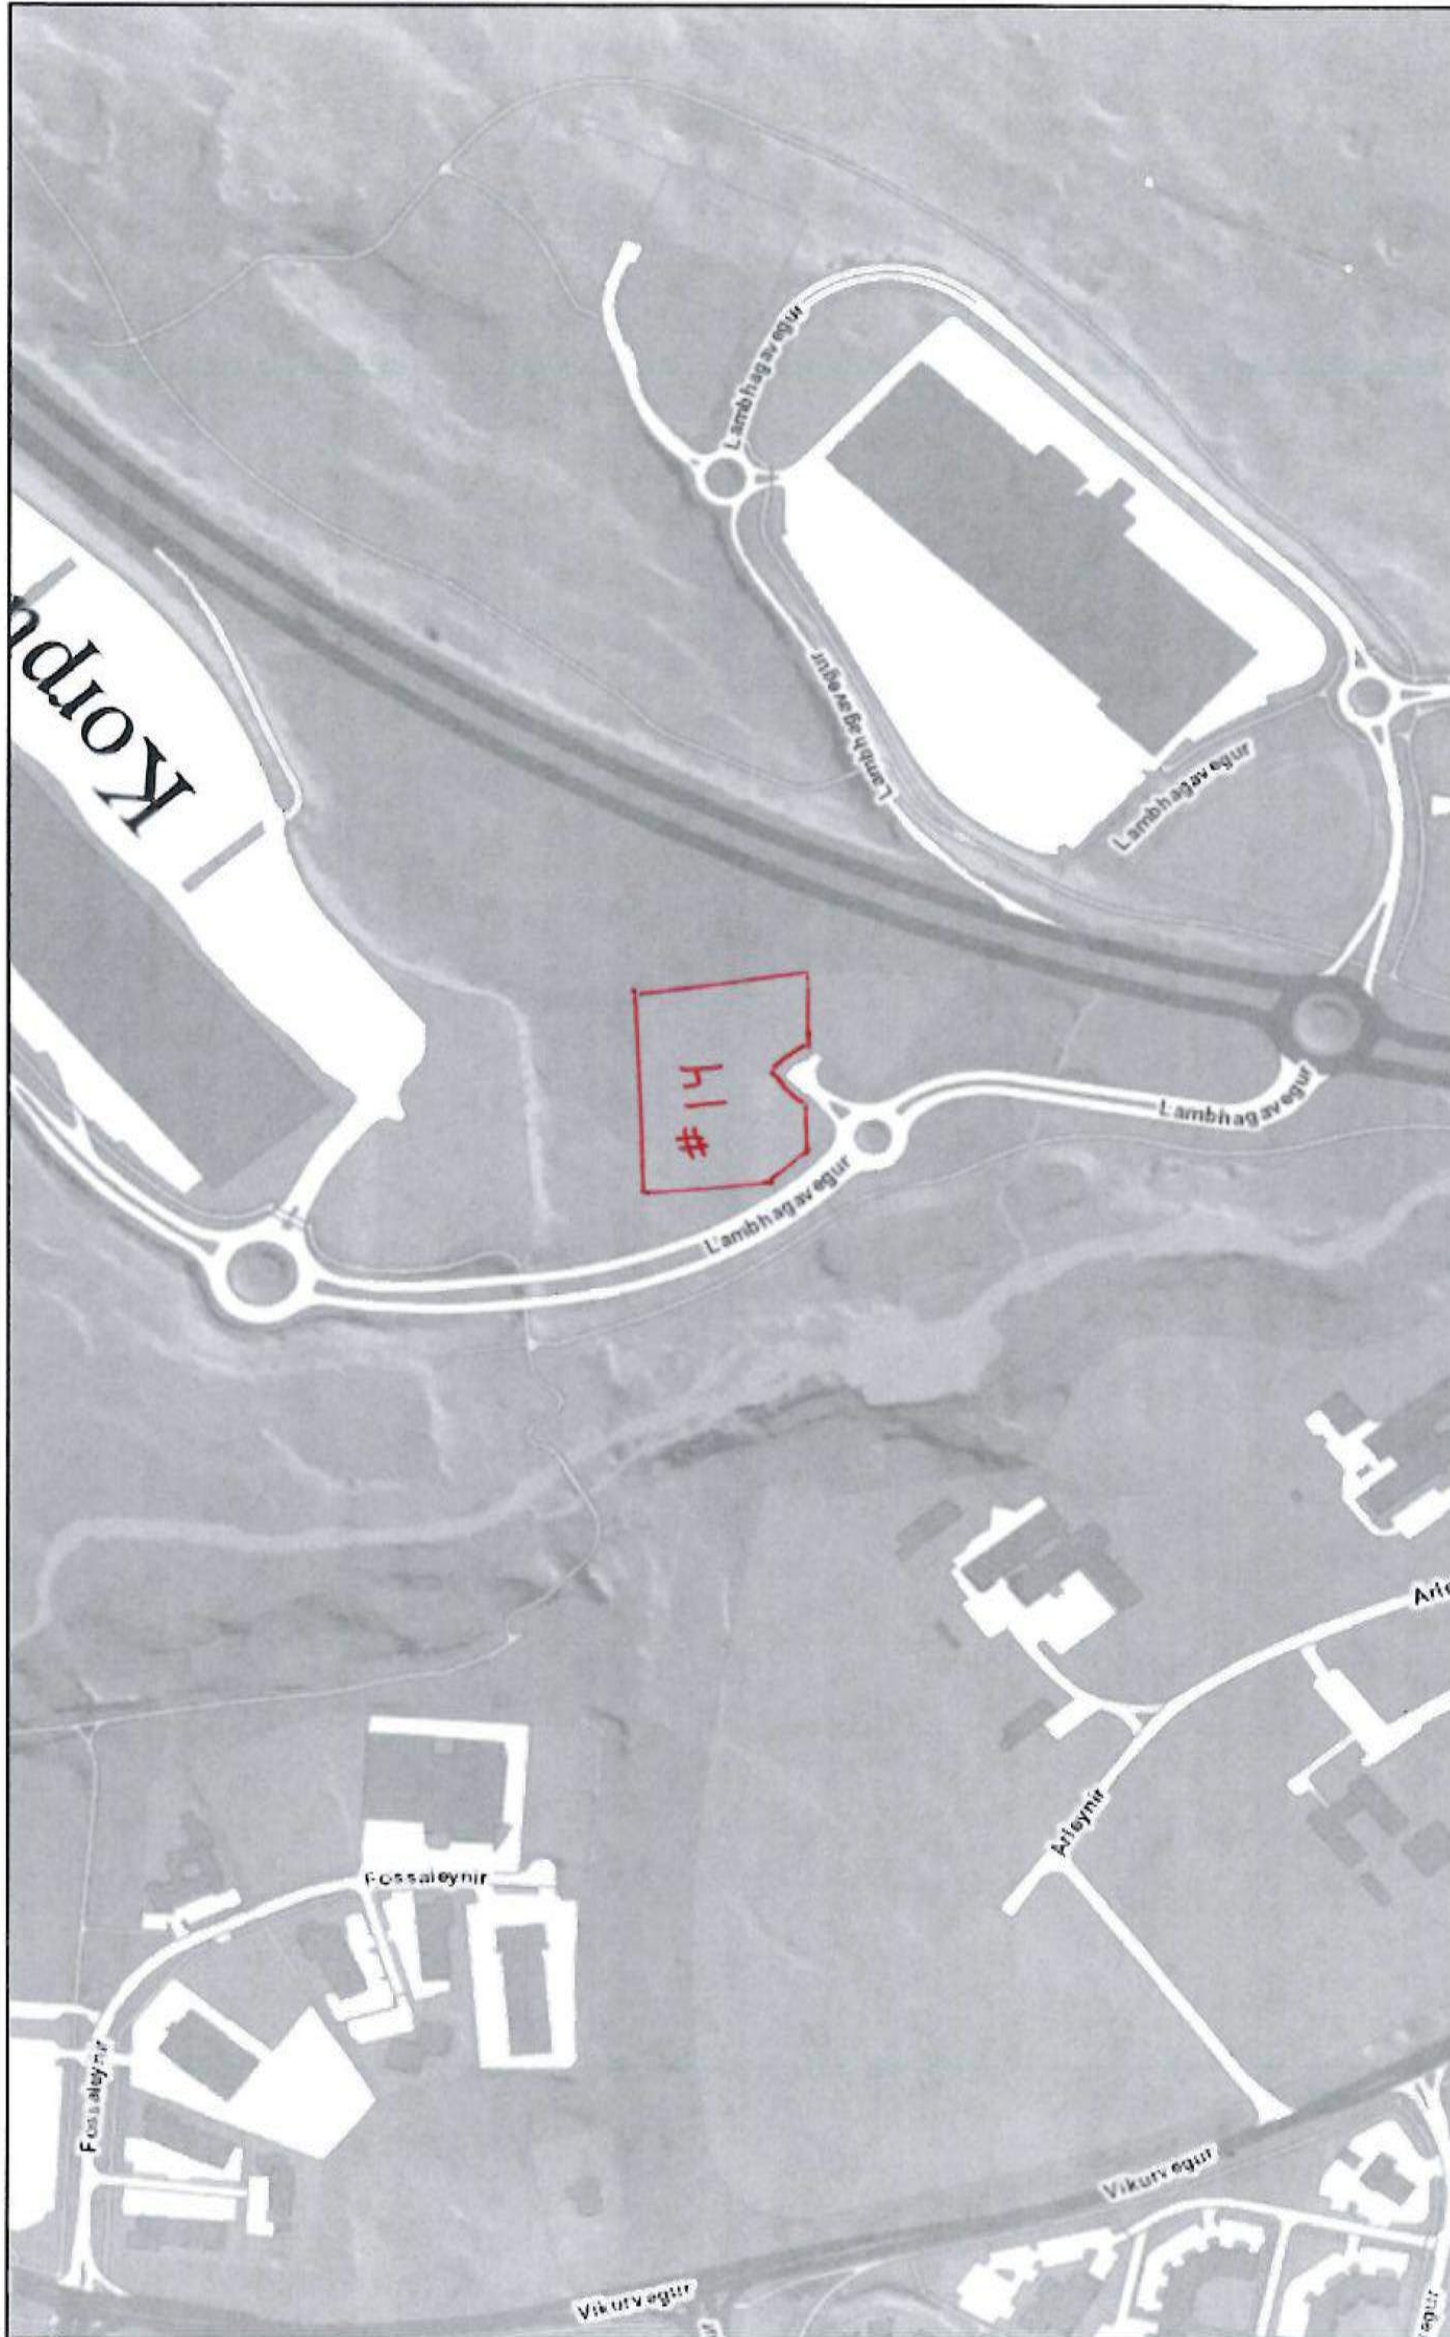

Staðsetning Sævarhöfða og Lambhagavegar

Lambhagavegur (við Blikastaðaveg). Ný stöð væri við litla hringtorgið milli hringtorgsins á Vesturlandsvegi og hringtorgsins við Korputorg

Borgarvefsjá

ágúst 20, 2015